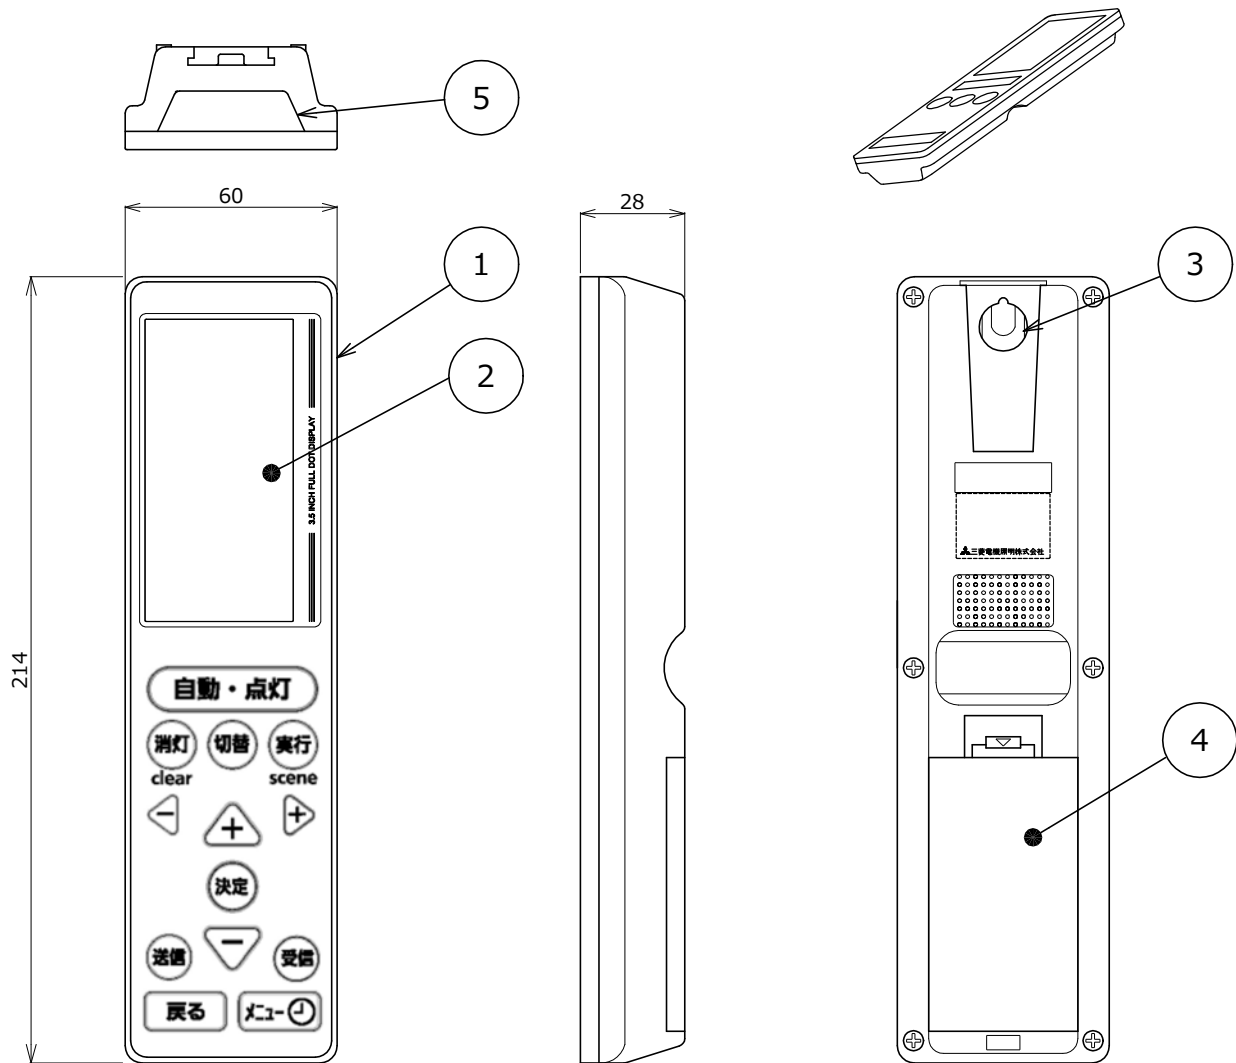

外形図

使用に関するお願い

- 本器に強い衝撃を与えないでください。
- 本器を水に濡らさないでください。
- 本器を壁などに取付けるときは、フック掛け穴を”カチッ”と音がするまで引き出して、フックに掛けて使用してください。

仕様

1. 使用温度範囲: 0°C ~ 35°C
2. 使用環境: 屋内
(但し、水、水蒸気、熱気、直射日光のあたらないところ、腐食性ガス、振動、結露のおそれのない場所)
3. 電源電圧(基準値): DC3.0V
単3アルカリ乾電池2本使用(付属)

検認	8					MILCO.S	
岩坪	7					双方向ワイヤレスリモコン	
	6						
照査	5	データ送信部		1	赤外線通信	形名	MS213A
大島	4	電池カバー	難燃ABS	1	オフホワイト	ワット数	—
	3	フック掛け穴	難燃ABS	1	オフホワイト		質量
設計・改定	2	液晶画面		1	3.5インチ	図番	EY28062-A
高橋	1	本体	難燃ABS	1	オフホワイト		
	品番	品名	材料	数	備考		