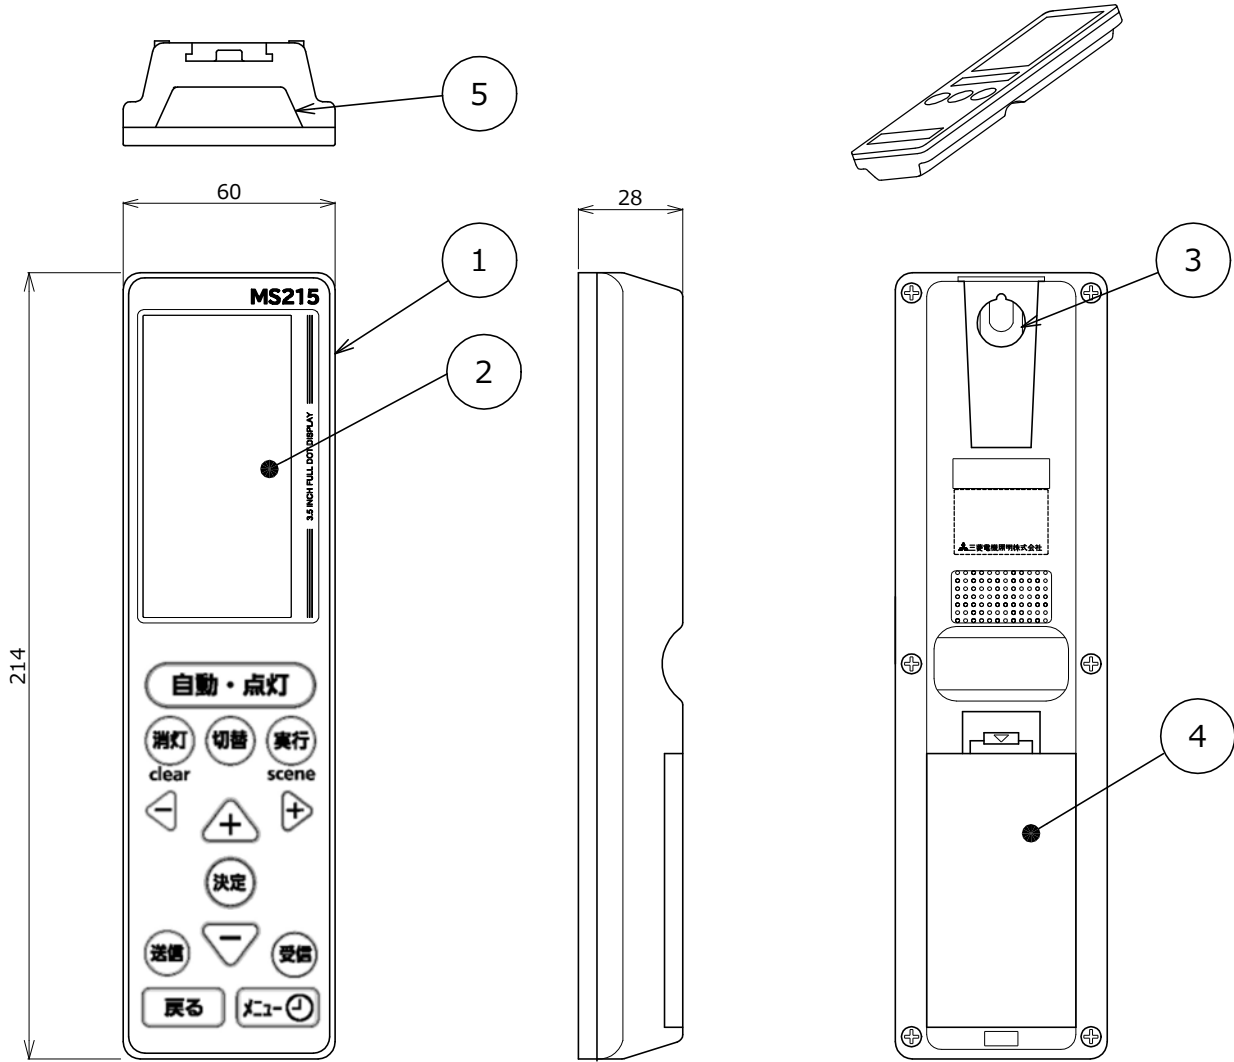

外形図

使用に関するお願い

- 本器に強い衝撃を与えないでください。
- 本器を水に濡らさないでください。
- 本器を壁などに取付けるときは、フック掛け穴を”カチッ”と音がするまで引き出して、フックに掛けて使用してください。

仕様

1. 使用温度範囲: 0°C ~ 35°C
2. 使用環境: 屋内
(但し、水、水蒸気、熱気、直射日光のあたらないところ、腐食性ガス、振動、結露のおそれのない場所)
3. 電源電圧(基準値): DC3.0V
単3アルカリ乾電池2本使用(付属)

検認	8					ワイヤレスリモコン (無線人感用)	
岩坪	7						
	6						
照査	5	データ送信部		1	赤外線通信	形名	MS215
大島	4	電池カバー	難燃ABS	1	オフホワイト	ワット数	—
	3	フック掛け穴	難燃ABS	1	オフホワイト		質量
設計・改定	2	液晶画面		1	3.5インチ	図番	EY27355-A
高橋	1	本体	難燃ABS	1	オフホワイト		
	品番	品名	材料	数	備考		