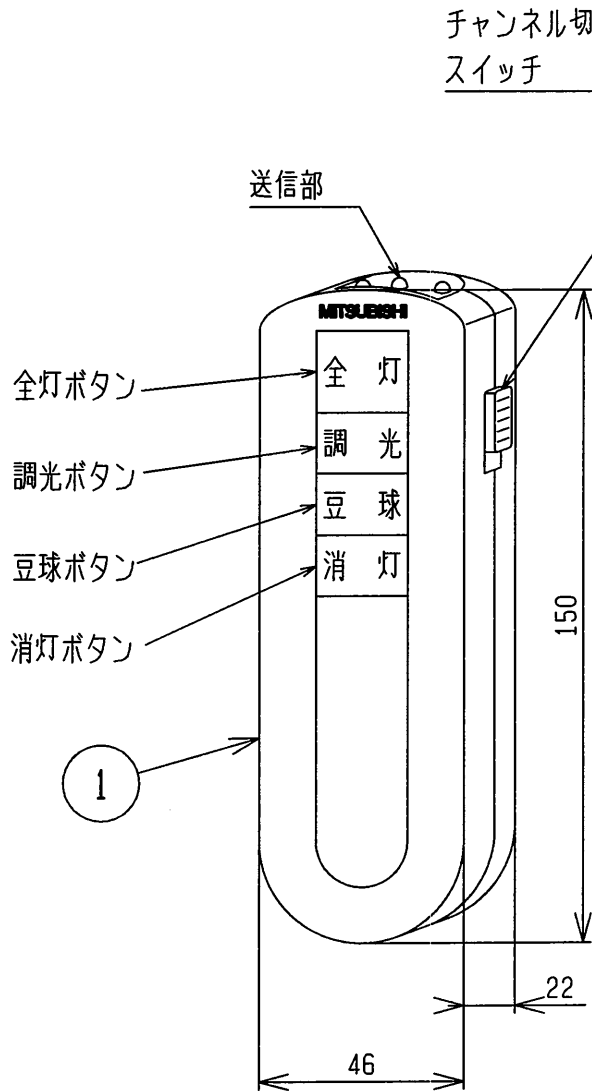

安全上のご注意

ご使用のまえに、かならず「取扱説明書」と「器具に表示してある注意」をよくお読みになったうえで、正しくお使いください。

・リモコンによる操作
 リモコンボタンにより全灯、段調光、豆球、消灯が直接選択ができます。
 リモコンと器具のチャンネルを合わせてください。リモコンと同じチャンネルの器具の操作が可能です。
 2つの器具のチャンネルを別々（1CH、2CH）に設定すると、リモコンのチャンネル切り替えにより個別に操作ができます。

付属品
 リモコンホルダー（木ねじ 2本付）
 単3乾電池 2個

適合機種
 カタログ商品内容欄に、リモコン切替対応形と明記してあるCPDK40W・CPF62、72Wの機種

縮尺 NTS

検認	8					RZ01
河合	7					定格電圧 DC 3 (V)
	6					定格消費電力
照査	5					入力電流
	4					周波数
石神	4					点灯方式
	3					適合ランプ R6P×2本(単3電池2本)
設計・改定	2					W. 数
	1	本体	ABS	1	オフホワイト色	器具質量 約 0.1 kg
藤江	品番	品名	材料	数	備考	図番 EY12925-B

0406 CA

単位 mm 第 3 角 法