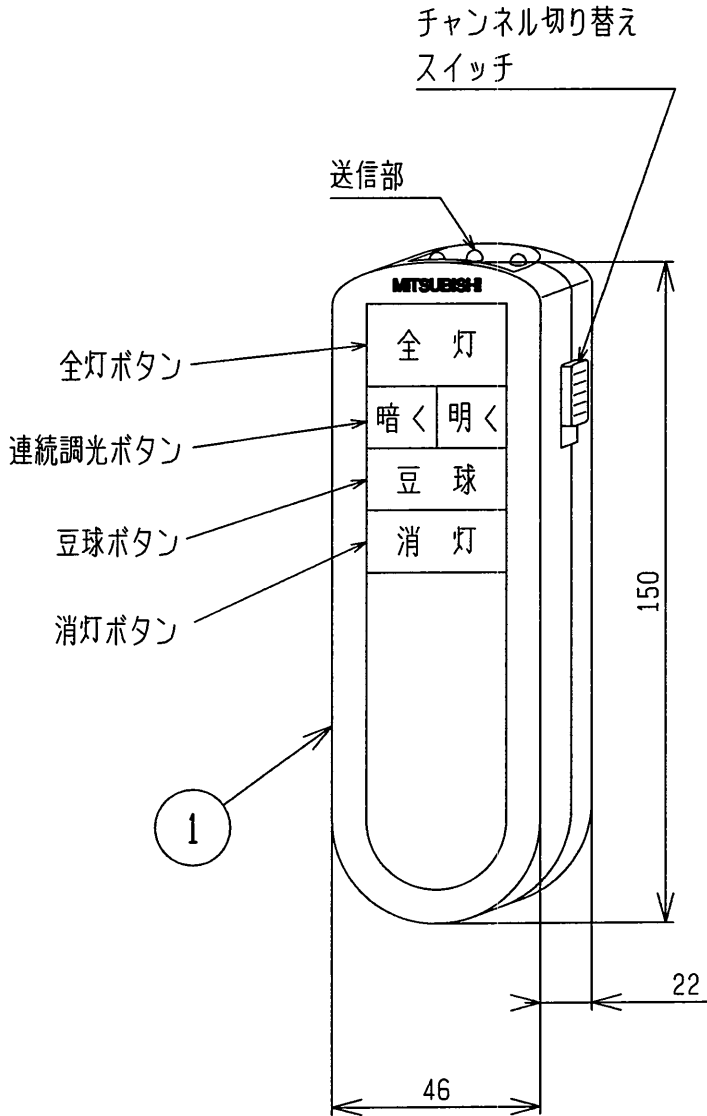

安全上のご注意

ご使用のまえに、かならず「取扱説明書」と「器具に表示してある注意」をよくお読みになったうえで、正しくお使いください。

・リモコンによる操作
 リモコンボタンにより全灯、豆球、消灯が直接選択ができます。
 暗く、明るくボタンで連続調光できます。
 100% ↔ 約25%
 リモコンと同じチャンネルの器具の操作が可能です。

2つの器具のチャンネルを別々(1CH、2CH)に設定すると、リモコンのチャンネル切り替えにより個別に操作ができます。

付属品
 リモコンホルダー(木ねじ 2本付)
 単3乾電池 2個

適合機種
 カタログ商品内容欄に、リモコン切替対応形と明記してあるCPDF70W・100Wの機種

縮尺 NTS

検認	8					RZ02
河合	7					定格電圧 DC 3(V)
	6					定格消費電力
照査	5					入力電流
	4					周波数
石神	3					点灯方式
	2					適合ランプ R6P×2本(単3電池2本)
設計・改定	2					W. 数
藤江	1	本体	ABS	1	オフホワイト色	器具質量 約 0.1 kg
	品番	品名	材料	数	備考	図番 EY14273-A

0406 CA

単位 mm 第 3 角 法