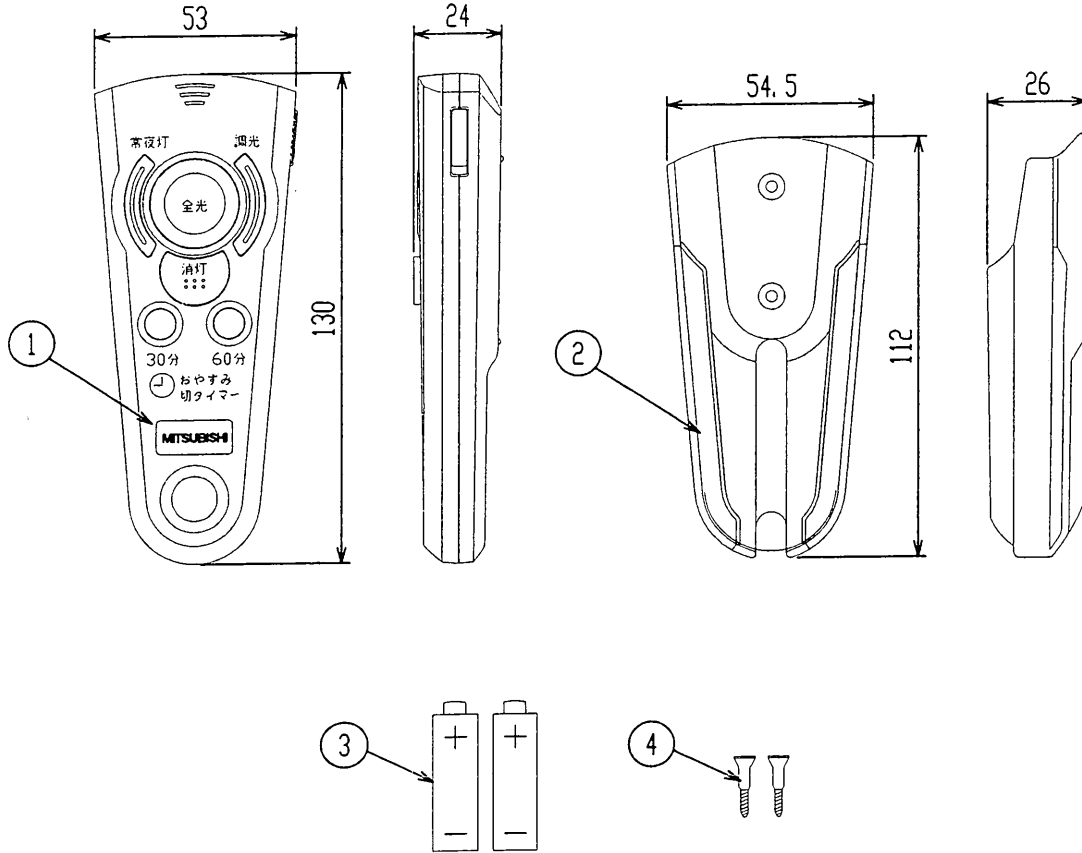

安全上のご注意

ご使用のまえに、かならず「取扱説明書」と「器具に表示してある注意」をよくお読みになったうえで、正しくお使いください。

*リモコンは壁スイッチがONのときのみ照明器具の点灯状態が切り替えられます。

縮尺 1/2

検認	8					RZ04
河合	7					定格電圧 DC 3.0 (V)
	6					定格消費電力 -
照査	5					入力電流 -
	4	木ねじ		2		周波数 -
西田	3	単4乾電池		2		点灯方式 -
	2	リモコンホルダー	ABS	1		適合ランプ -
石神	1	リモコン送信機	ABS	1		W.数 -
	品番	品名	木才半斗	妻女	備考	器具質量 約 0.07kg
0406	CA					番 EY13985-A