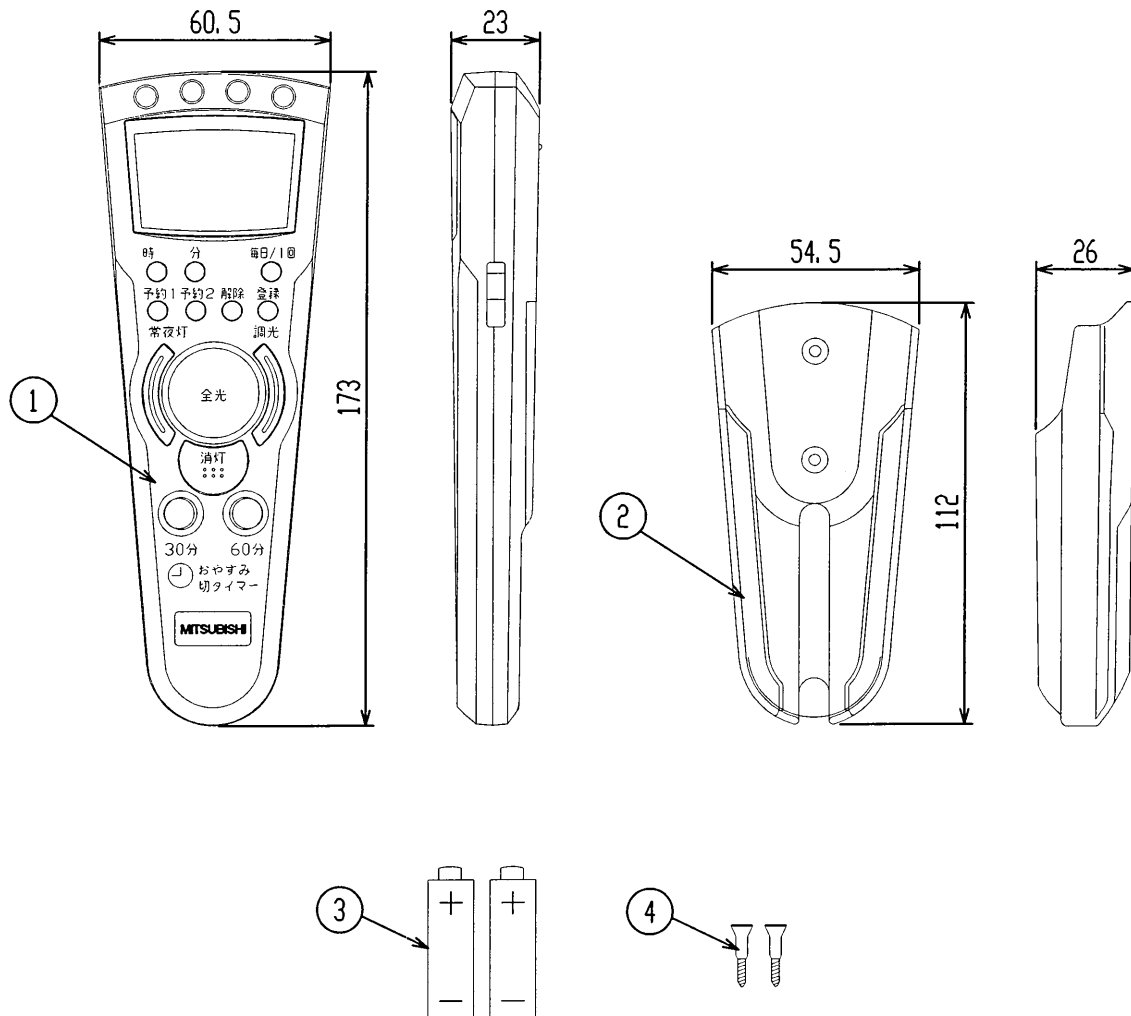

安全上のご注意

ご使用のまえに、かならず「取扱説明書」と「器具に表示してある注意」をよくお読みになったうえで、正しくお使いください。

各設定方法の詳細は取扱説明書を参照してください。

*リモコンは壁スイッチがONのときのみ照明器具の点灯状態が切り替えられます。

*おやすみ切タイマー、オン・オフタイマーは、弊社リモコン対応器具のみ使用できます。

縮尺 1/2

検認	8					RZ05
河合	7					定格電圧 DC 3.0 (V)
	6					定格消費電力 -
照査	5					入力電流 -
	4	木ねじ		2		周波数 -
西田	3	単4乾電池		2		点灯方式 -
	2	リモコンホルダー	ABS	1		適合ランプ -
石神	1	リモコン送信機	ABS	1		W.数 -
	品番	品名	木才米斗	娄文	備考	器具質量 約 0.1 kg
	0406	CA				図番 EY13986-A