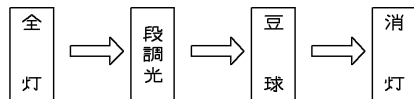

⚠ 安全に関するご注意

- ・乾電池使用の器具です。
+、-を逆に入れたり、新・旧・他の種類の電池を混ぜて使わない。
けが・故障の原因となります。
- ・乾電池をショート・分解・加熱したり、充電したりしない。
液漏れ・破損・発熱により、けが・故障の原因となります。

点灯状態切替え順序

※リモコンは壁スイッチがONのときのみ照明器具の点灯状態が切替えられます。

リモコン送信機	
形名	RZ07
点灯方式	-
定格・電圧	- DC 3.0V
定格	-
周波数	-
適合ランプ	-
W. 数	-
器具質量	約0.07kg
図番	EY15445-A