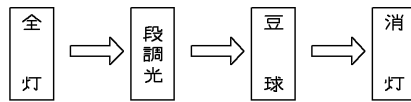

⚠ 安全に関するご注意

- ・乾電池使用の器具です。
+、-を逆に入れたり、新・旧・他の種類の電池を混ぜて使わない。
けが・故障の原因となります。
- ・乾電池をショート・分解・加熱したり、充電したりしない。
液漏れ・破損・発熱により、けが・故障の原因となります。

点灯状態切替え順序

※リモコンは壁スイッチがONのときのみ照明器具の点灯状態が切替えられます。

リモコン送信機

形名	RZ08		
点灯方式	-		
定格・電圧	-	DC 3.0V	
定格	-	-	
周波数	-		
適合ランプ	-		
W. 数	-		
器具質量	約0.07kg (-)		
図番	EY15470-A		