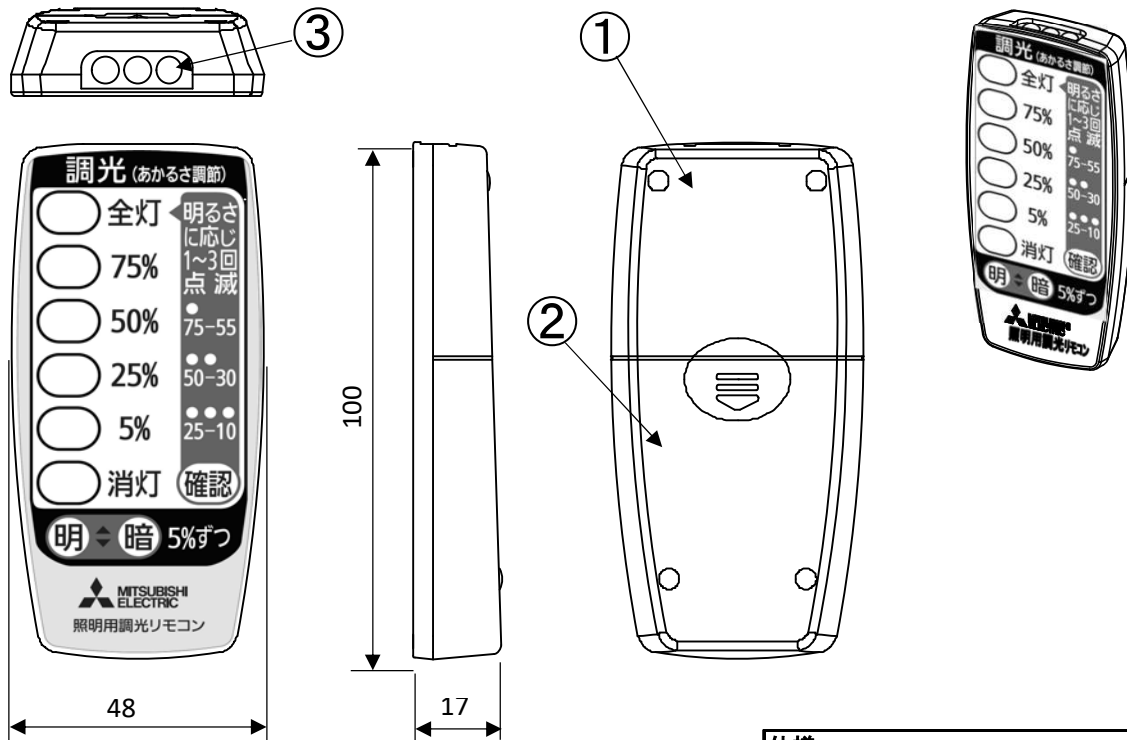

外形寸法図

●ご使用上の注意

- ・本器は、段調光設定用リモコンです。
設定の詳細は、本器の取扱説明書をご確認ください。
- ・本器は、適合ユニット以外と組み合わせてのご使用はできません。
- ・付属の電池は動作確認用ですので、寿命が短い場合があります。

●リモコンの操作範囲

- ・リモコン操作範囲は、適合ユニットによって異なります。
組み合わせて使用する適合ユニットの納入仕様書をご確認ください。

仕様	
電源	単4乾電池 (DC3.0V)
使用環境	温度: 5°C ~ 35°C
	湿度: 45 ~ 80%RH

付属品
・単4乾電池 (2本)
・取扱説明書

適合ユニット
赤外線調光ユニット
・SC3100
・SC3110
無線調光ユニット
・SC0540B
・SC0541B

検認	8					赤外線調光ユニット用 リモコン	
船山	7						
	6						
照査	5					形名	RZS02
大島	4					消費電力	-
	3	赤外LED		3		質量	0.06kg(本体、電池含む)
設計・改定	2	電池蓋	プラスチック	1	黒	図番	EY27091-C
河副	1	ケース	プラスチック	1	黒		
		品番	品名	材料	数	備考	
2205							

単位 mm 第 3 角 法