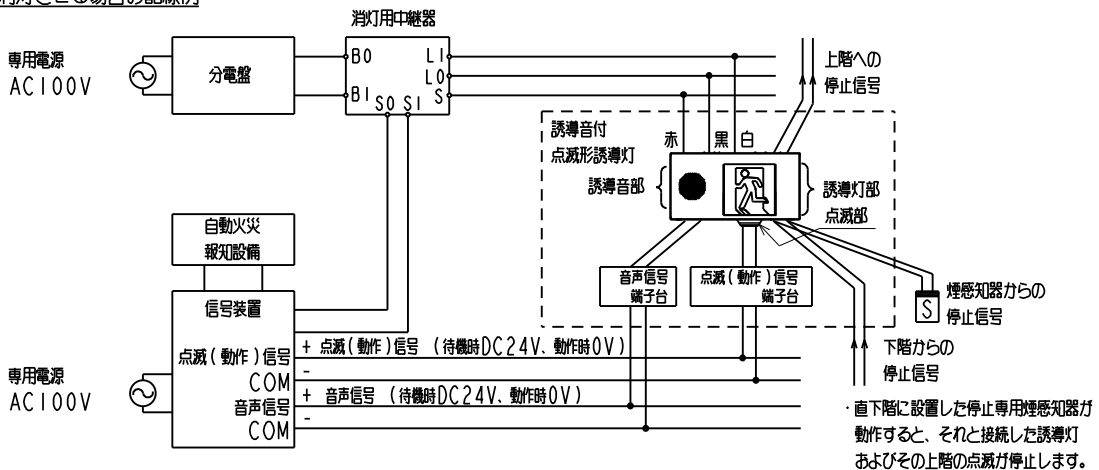

誘導音付点滅形誘導灯の基本動作

状態 動作	常用時	停電時	火災信号を受けたとき		
			非常放送による停止信号なし	非常放送による停止信号あり	煙感知器による停止信号あり
点滅部	消灯	点滅	点滅	停止	停止
誘導音部	停止	動作	動作	停止	停止
誘導灯部	常用点灯	非常点灯	常用点灯（常用時）または非常点灯（停電時）		

配線方法

A. 誘導灯部を常時消灯させない場合の配線例

B. 誘導灯部を常時消灯させる場合の配線例