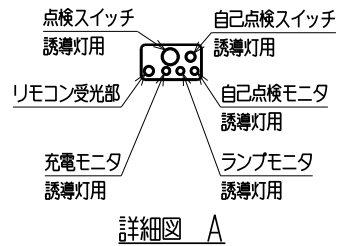

個別制御方式自動点検機能付

自己点検スイッチを3秒以上押し続けると定格時間非常点灯して、蓄電池の劣化判定をモニタ(緑色LED)にて表示します。また、自己点検中は点検中であることをモニタ(橙色LED)にて表示します。

誘導灯の区分	B級BL形
表示面の寸法 (m)	たて×よこ 0.20×0.20
表示面の明るさ (カンテラ)	10以上(避難口)
蓄電池の容量	20分間

信号電圧	信号電流
DC24V	8.0mA

適合信号装置 (別売品) EFS2401DN・・・全館一斉動作(点滅, 誘導音, 消灯用)
EFS2425IT・・・階別区分動作

<p>誘導灯認定委員会認定品 誘導灯型式認定番号: IAM221-3512</p>	適合表示板 (別売品)	避難口表示板	SI-2061S SI-2061SR
		非常時	LE20504S3W-A ×2

適合部品 (別売品) 吊具: C172PWA
リモコン: RZB03

詳細説明書: EY25372