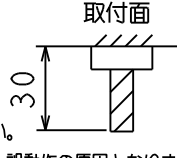

図 番 **EY25274-E**

使用に関するお願い

- この器具は必ず誘導灯用信号装置と組み合わせてご使用ください。
- ランプモニタは「誘導灯用ランプの寿命」をお知らせします。赤色に点滅したらランプの交換時期です。
- 蓄電池は、ご使用前に24時間以上充電してからお使いください。
蓄電池は設置後通電し、充電しないと非常点灯しません。
また、自動点検機能も動作しません。
- 本体取付時ボルトの長さは取付面より30mmを超えないようにしてください。
- 停止専用の煙感知器は、第2種または第3種の蓄積形煙感知器を使用してください。
- 吊具は2本使用します。1本の吊具内に電源線と信号線を設置しないでください。誤動作の原因となります。
- 送り配線は誘導灯専用としてください。
- 点滅用蓄電池の自動点検機能は有していないため、誘導灯用蓄電池との同時交換をおすすめします。
- 直射日光や、空調機器等の排気口・温風吹き出し口付近の取付けはお避けください。
蓄電池の寿命が低下することがあります。