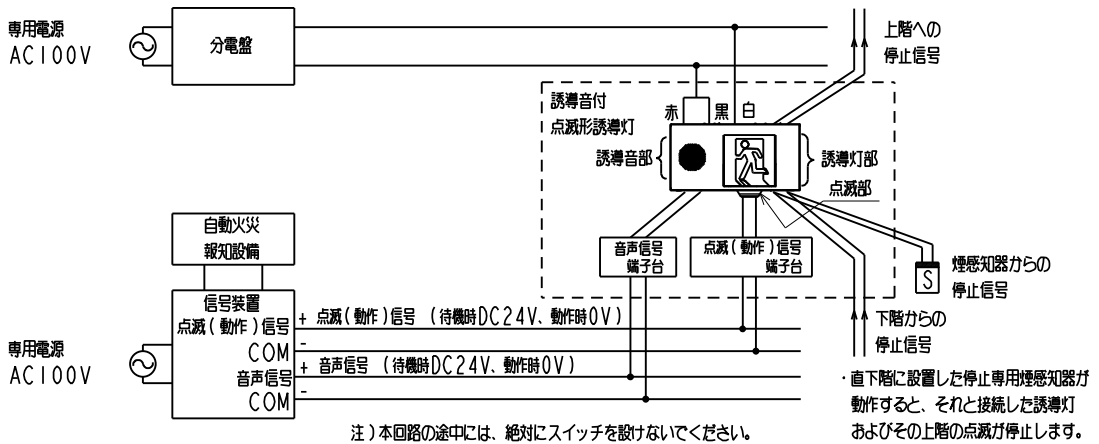

使用に関するお願い

1. この器具は必ず誘導灯用信号装置と組み合わせてご使用ください。
2. ランプモニタは「誘導灯用ランプの寿命」をお知らせします。赤色に点滅したらランプの交換時期です。
3. 蓄電池は、ご使用前に24時間以上充電してからお使いください。
   蓄電池は設置後通電し、充電しないと非常点灯しません。
   また、自動点検機能も動作しません。
4. 本体取付時ボルトの長さは取付面より30mmを超えないようにしてください。
5. 停止専用の煙感知器は、第2種または第3種の蓄積形煙感知器を使用してください。
6. 吊具は2本使用します。1本の吊具内に電源線と信号線を設置しないでください。誤動作の原因となります。
7. 送り配線は誘導灯専用としてください。
8. 点滅用蓄電池の自動点検機能は有していないため、誘導灯用蓄電池との同時交換をおすすめします。
9. 直射日光や、空調機器等の排気口・温風吹き出し口付近の取付けはお避けください。
   蓄電池の寿命が低下することがあります。

安全に関するご注意

1. 一般屋内用器具です。
   屋外や水気・湿気のある場所及び腐食性ガスや油煙の発生する場所では使用しないでください。
   絶縁不良による感電や火災・落下の原因となります。
2. 天井直付、または吊具による吊り下げ器具です。
   指定方向以外の取付はできません。
   落下、火災の原因となります。
3. 開放廊下等、風の強い所では振れ止め処理を行ってください。落下の原因となります。
4. 周囲温度は、5℃～35℃の範囲でご使用ください。
5. 直射日光の当たる場所で使用しないでください。
   過熱による変色・変形・火災の原因となります。
6. 振動や衝撃のある場所などでは、使用しないでください。
   落下の原因となります。
7. 電源穴・取付穴を通じて取付面裏側から水気・湿気が入る可能性がある場合には防水シール材等ですき間を埋めてください。防水が不完全な場合、浸水による感電・火災の原因となります。

誘導音付点滅形誘導灯の基本動作

状態 動作	常用時	停電時	火災信号を受けたとき		
			非常放送による停止信号なし	非常放送による停止信号あり	煙感知器による停止信号あり
点滅部	消灯	点滅	点滅	停止	停止
誘導音部	停止	動作	動作	停止	停止
誘導灯部	常用点灯	非常点灯	常用点灯（常用時）または非常点灯（停電時）		

配線方法

A. 誘導灯部を常時消灯させない場合の配線例