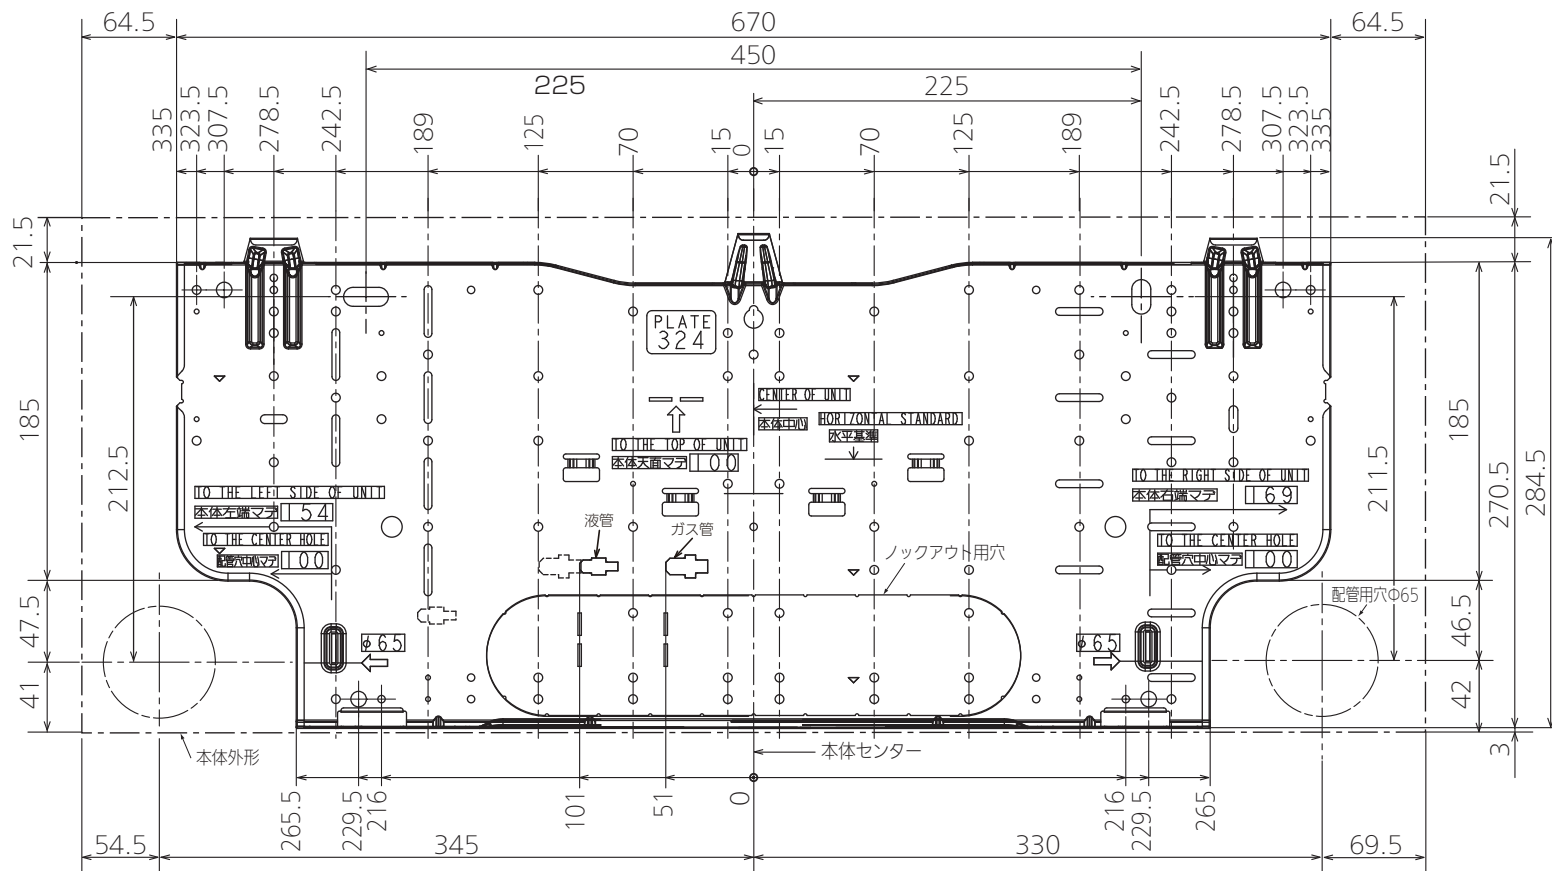

壁掛形ルームエアコン 据付板寸法図

単位	スケール	作成日	適用機種
mm	NTS	2015-4-17	MSZ-JXV**5シリーズ MSZ-**5BXASシリーズ MSZ-X**5シリーズ MSZ-**2BXASシリーズ MSZ-XD**5シリーズ MSZ-**2ZXASシリーズ
三菱電機株式会社			図番
			BACK_PLATE_324
			副番
			記号