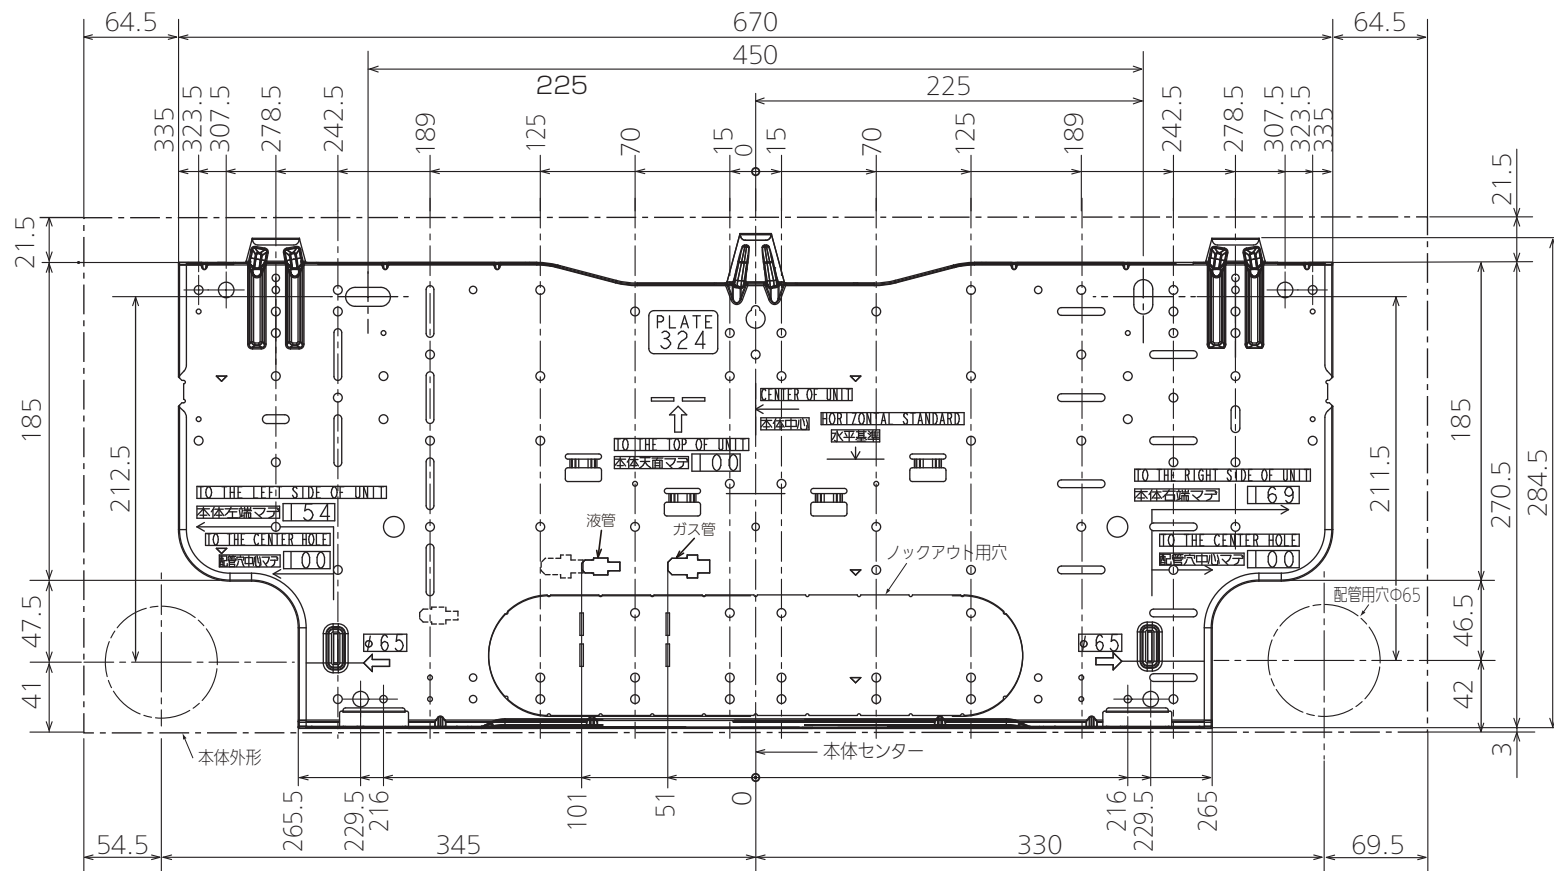

壁掛形ルームエアコン 据付板寸法図

単位	スケール	作成日	適用機種	MSZ-JXV**16シリーズ
mm	NTS	2016-1-28		MSZ-X**16シリーズ
				MSZ-XD**16シリーズ
三菱電機株式会社			図番	BACK_PLATE_324_16
			副番	
			記号	