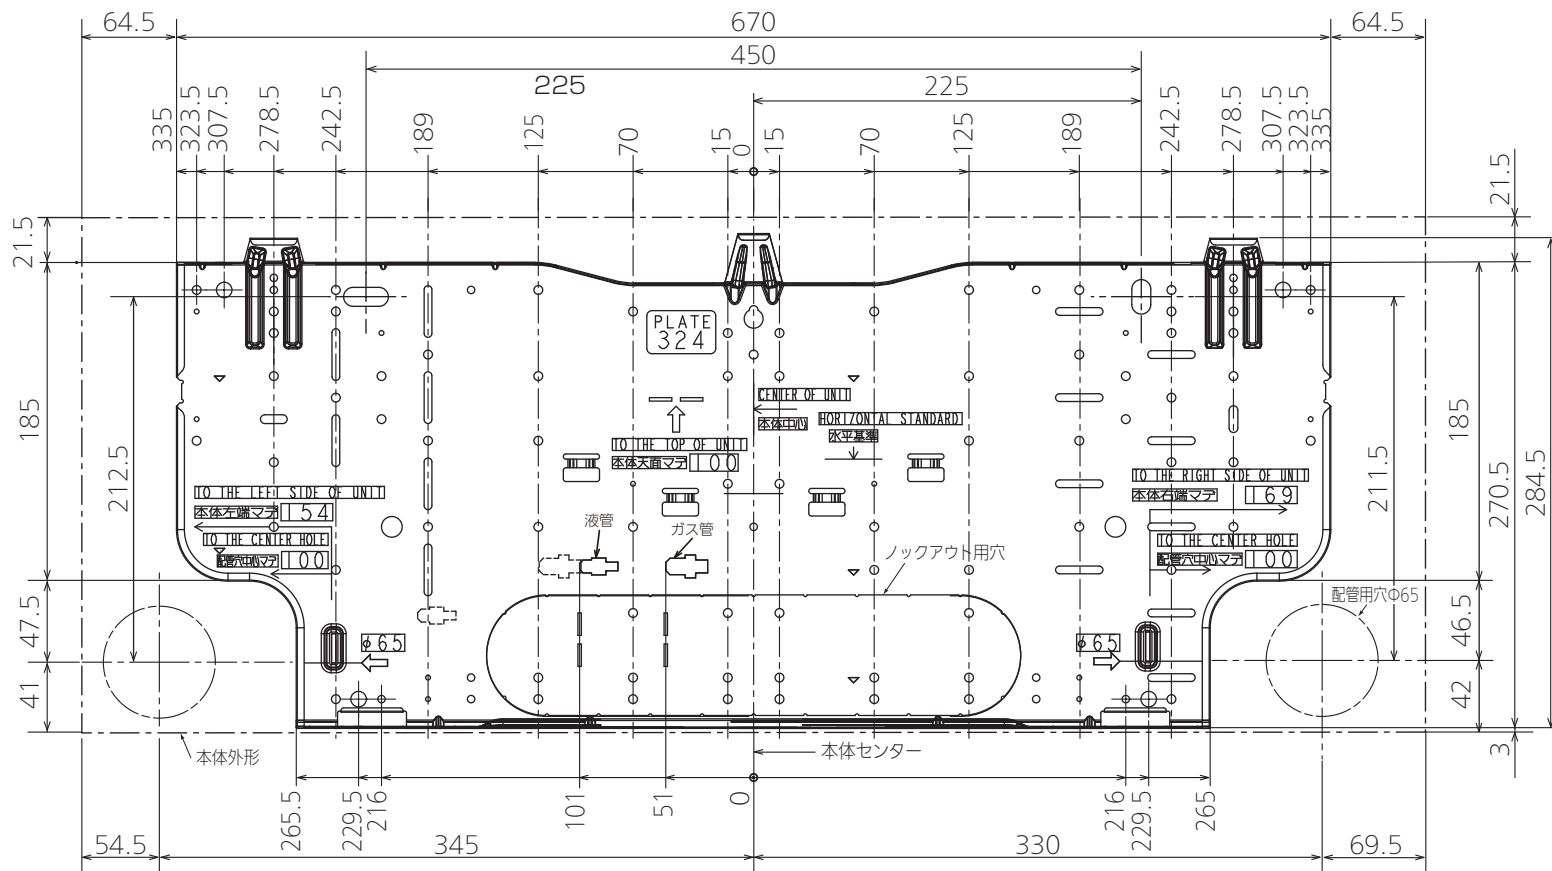

壁掛形ルームエアコン 据付板寸法図

単位	スケール	作成日	適用機種
mm	NTS	2017-1-20	MSZ-JXV**17シリーズ MSZ-X**17シリーズ MSZ-**17ZXASシリーズ
三菱電機株式会社			図番
			BACK_PLATE_324_17
			副番
			記号