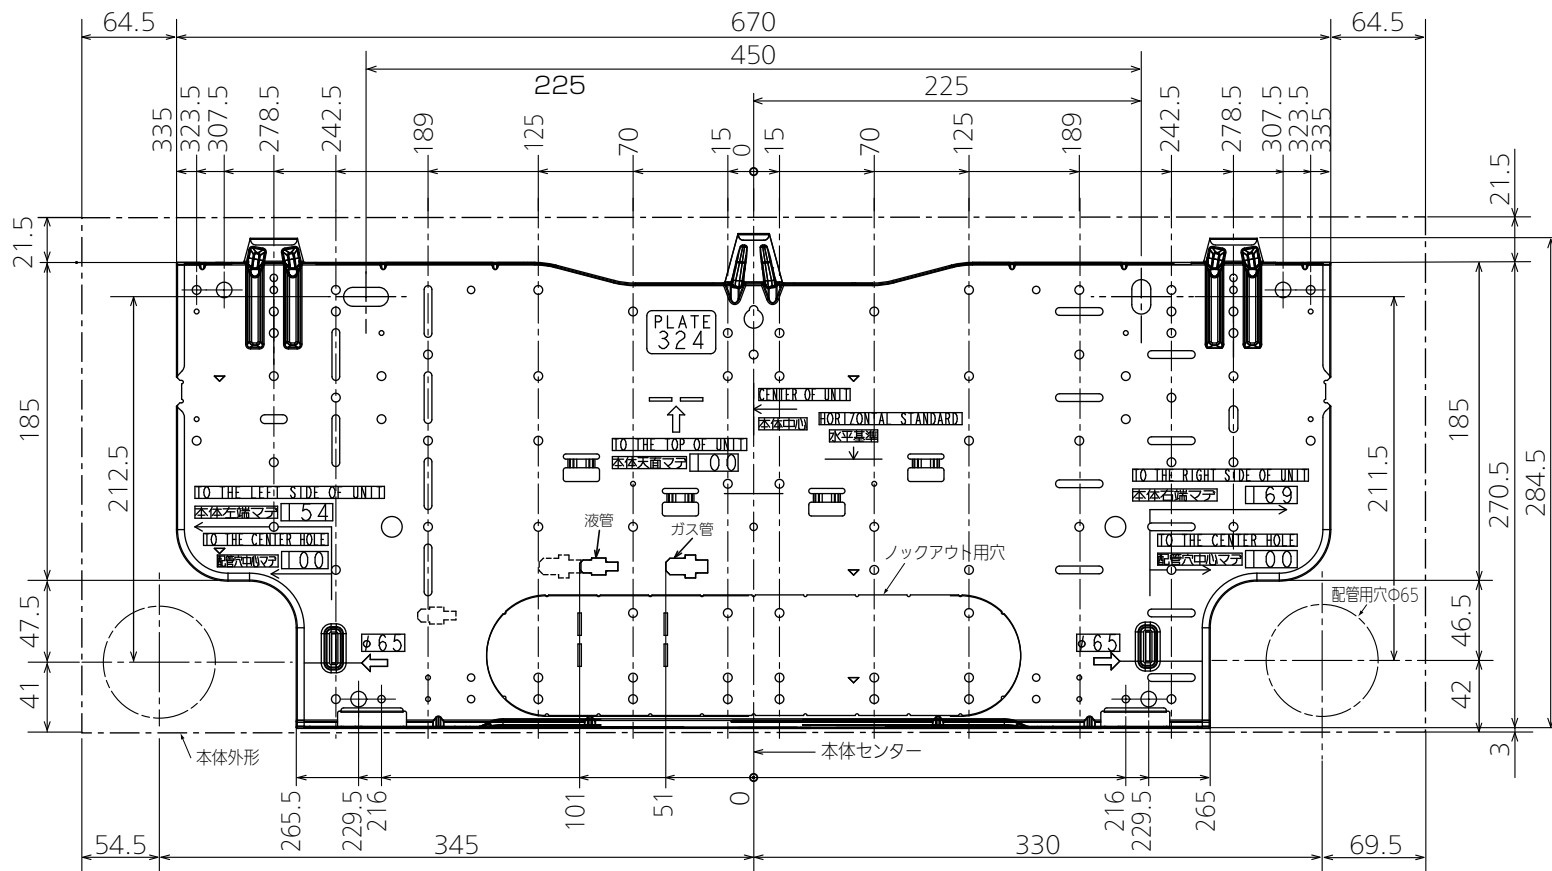

壁掛形ルームエアコン 据付板寸法図

単位	スケール	作成日	適用機種 MSZ-JXV**18シリーズ MSZ-X**18シリーズ		
mm	NTS	2018-1-23	図番	BACK_PLATE_324_18	副番
三菱電機株式会社			記号		