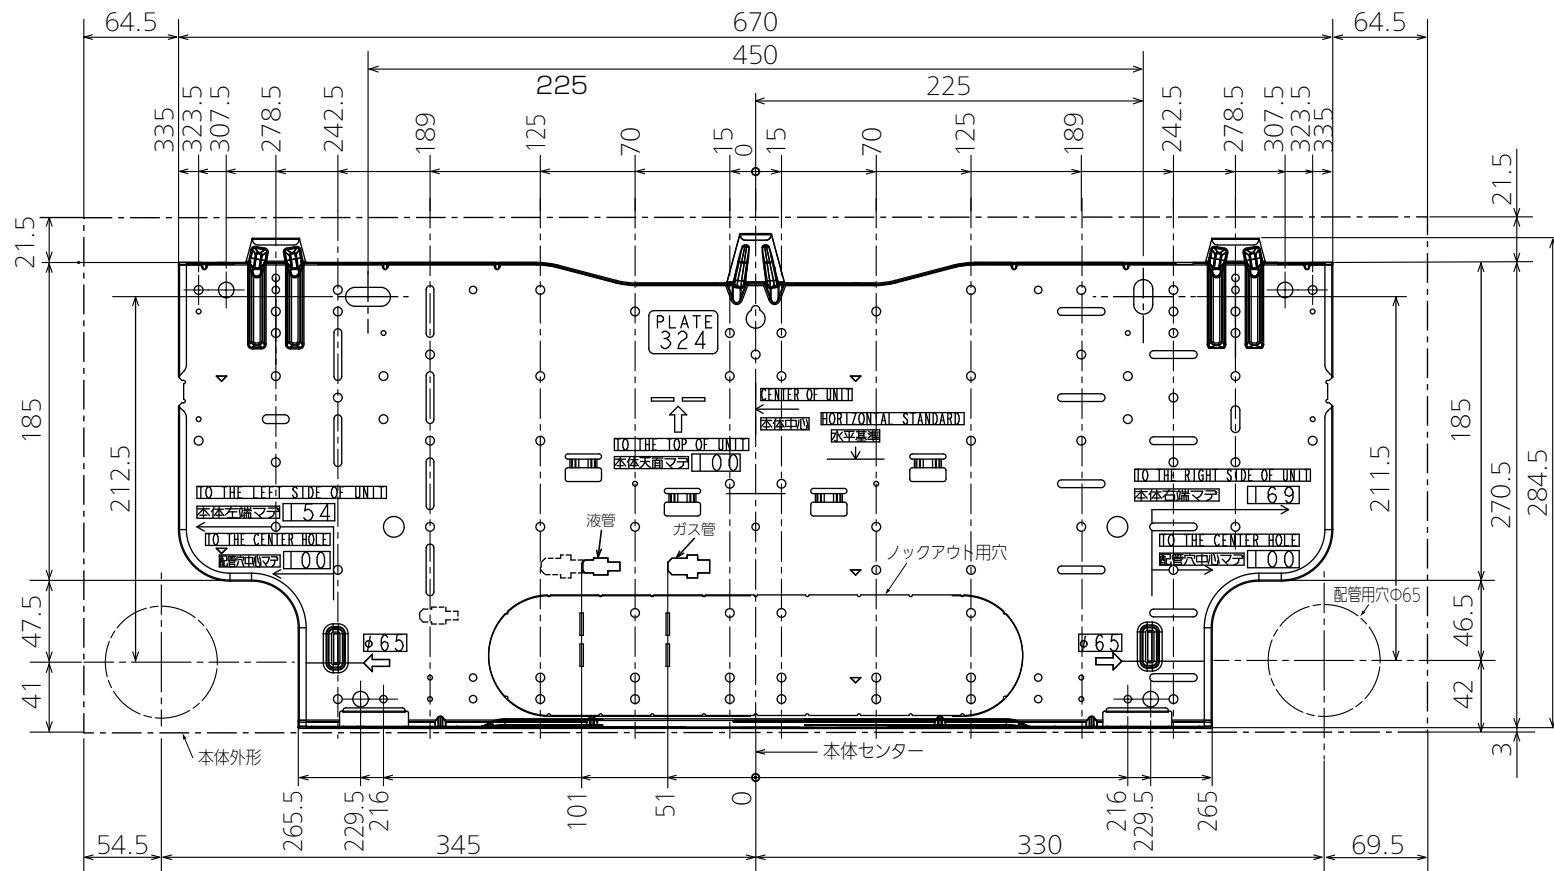

壁掛形ルームエアコン 据付板寸法図

単位	スケール	作成日	適用機種 MSZ-JXV**20シリーズ MSZ-X**20シリーズ		
mm	NTS	2020-2-14	図番	BACK_PLATE_324_20	副番
三菱電機株式会社			記号		