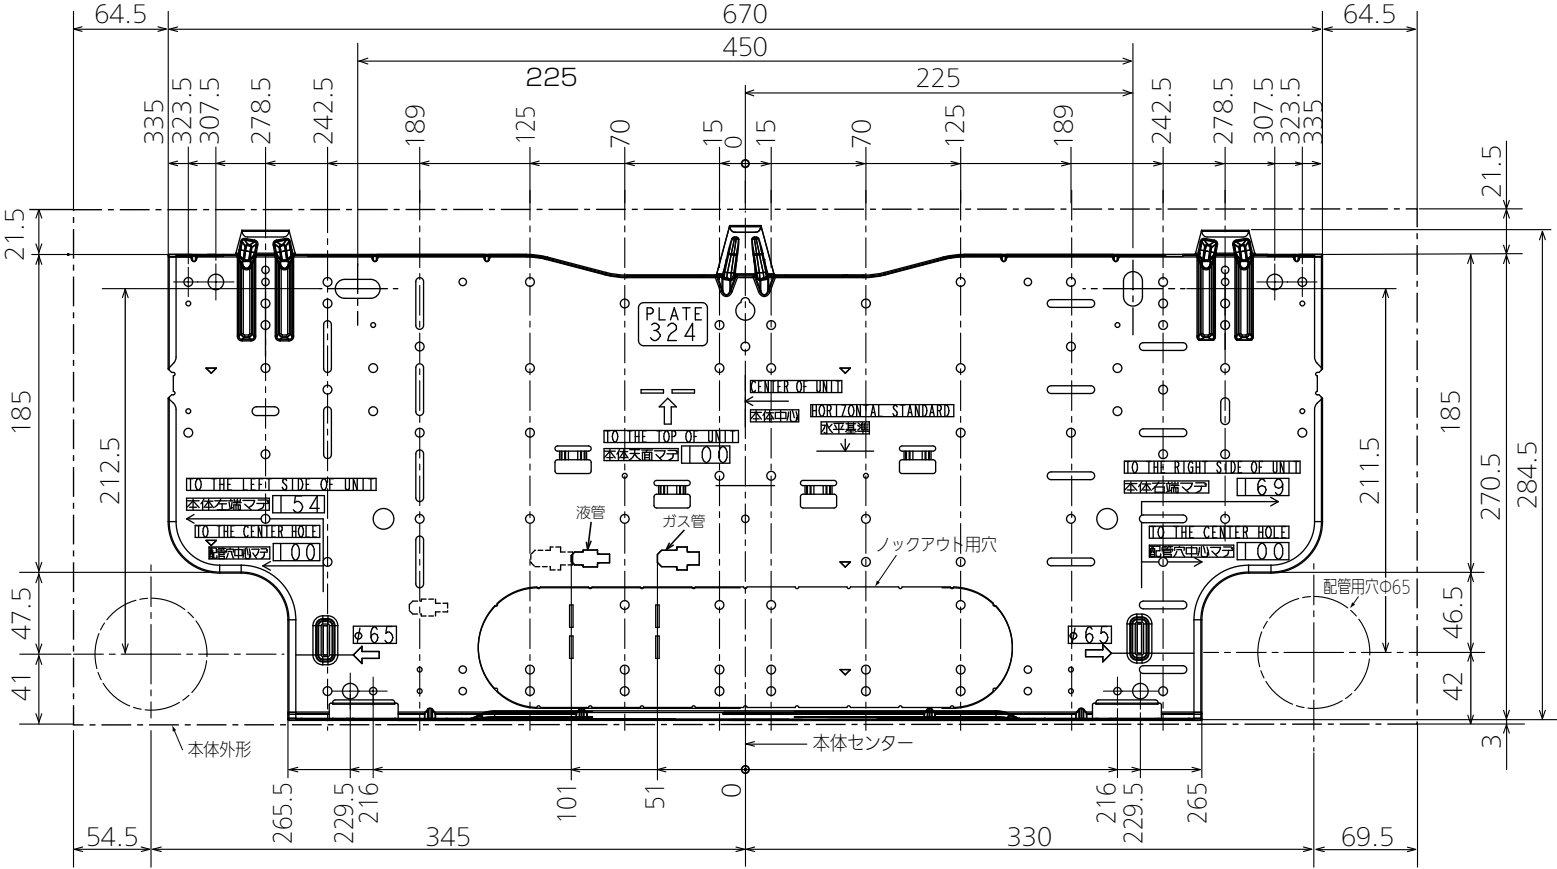

# 壁掛形ルームエアコン 据付板寸法図

単位	スケール	作成日	適用機種 MSZ-JXV**23シリーズ MSZ-X**23シリーズ		
mm	NTS	2023-3-10	図番	BACK_PLATE_324_23	副番
三菱電機株式会社			記号		