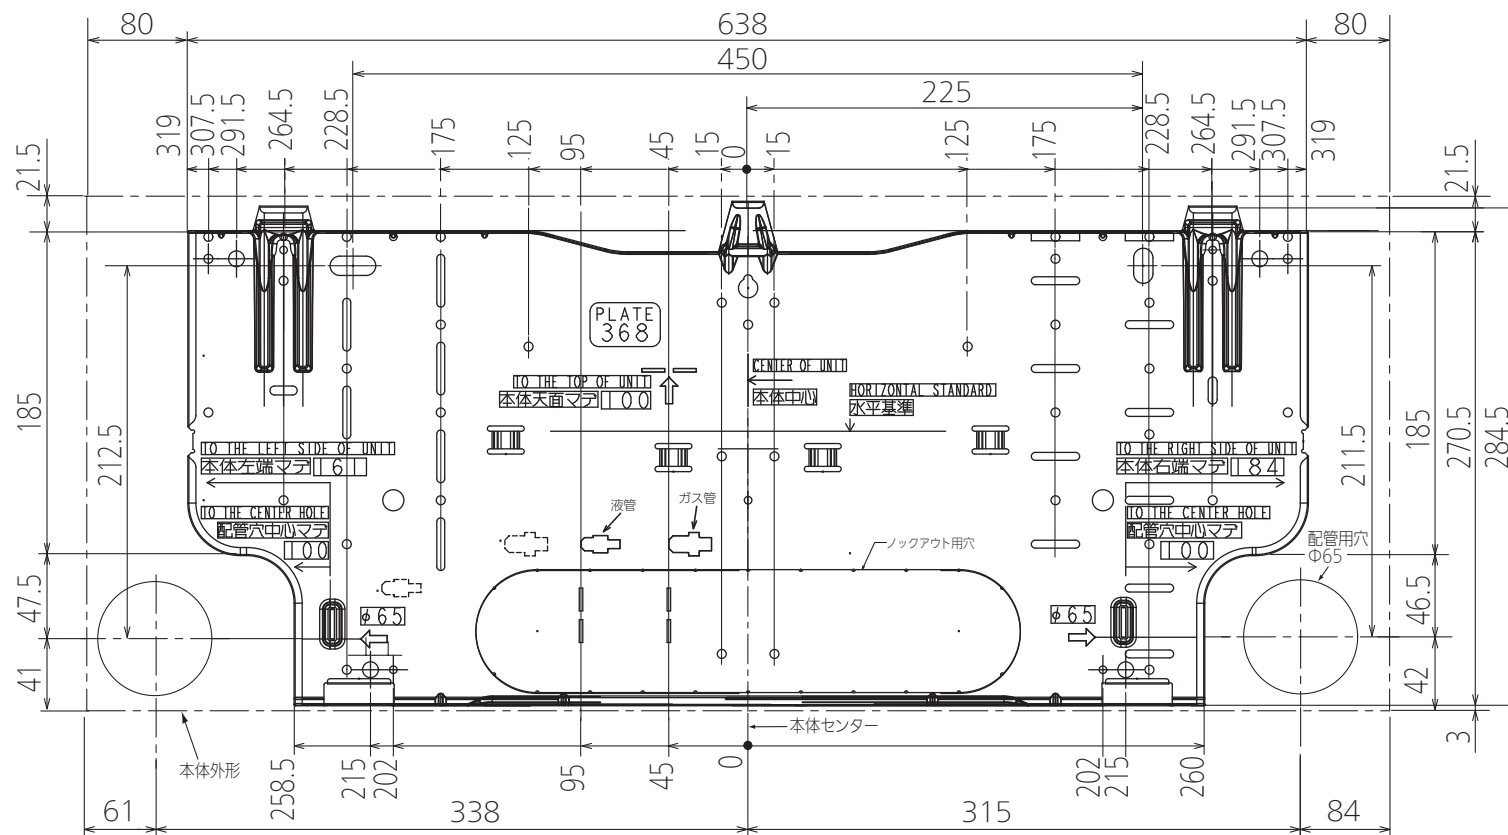

壁掛形ルームエアコン 据付板寸法図

単位	スケール	作成日	適用機種
mm	NTS	2015-1-10	MSZ-AXV**5シリーズ MSZ-KXV**5シリーズ MSZ-**2GXASシリーズ
三菱電機株式会社			図番
			BACK_PLATE_368
			副番
			記号