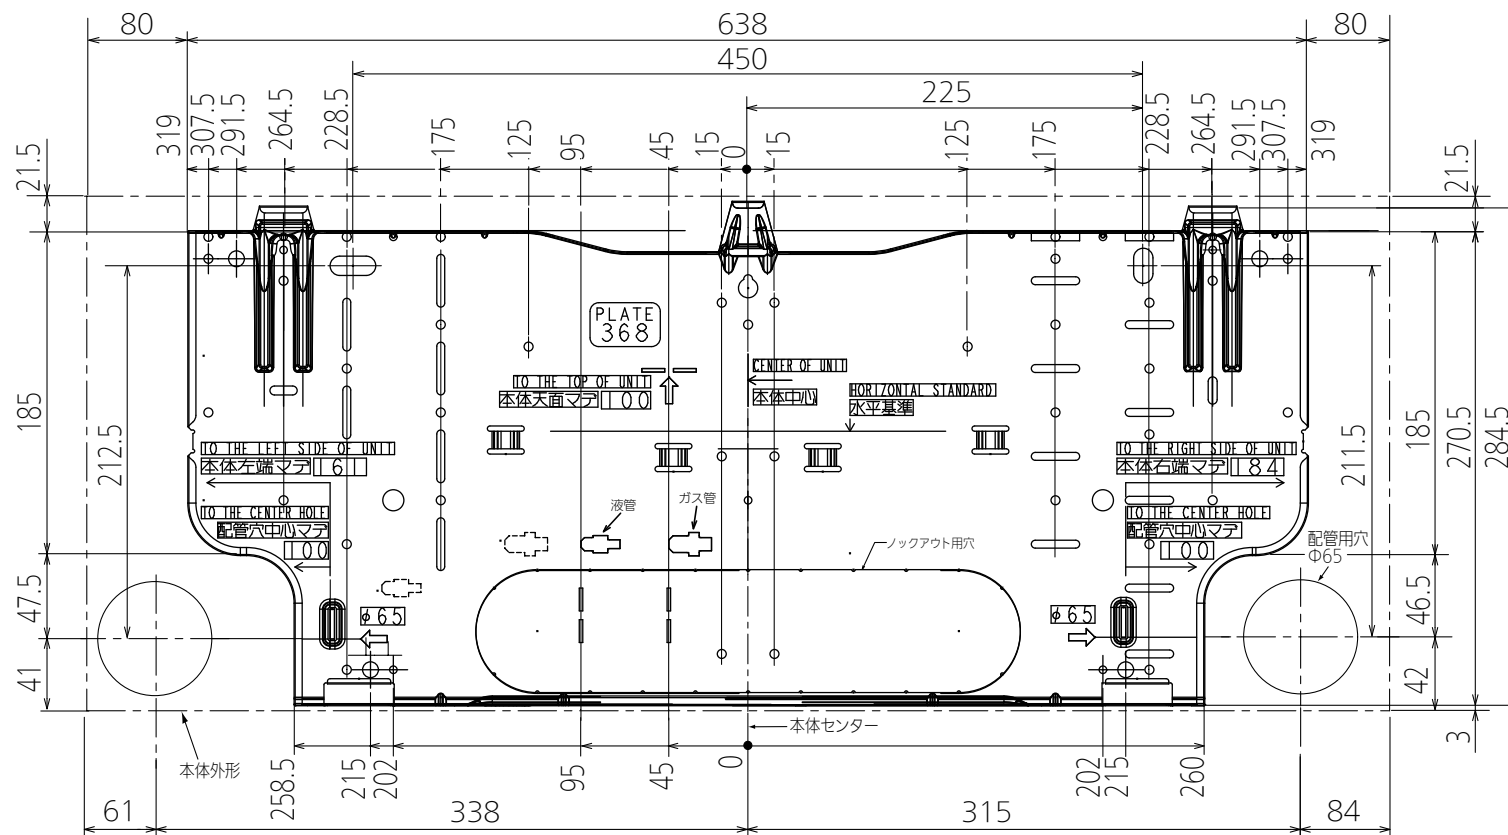

壁掛形ルームエアコン 据付板寸法図

単位	スケール	作成日	適用機種	MSZ-AXV**17シリーズ	MSZ-S**17シリーズ
mm	NTS	2017-1-30		MSZ-KXV**17シリーズ	MSZ-**17GXASシリーズ
三菱電機株式会社			図番	BACK_PLATE_368_17	副番
					記号