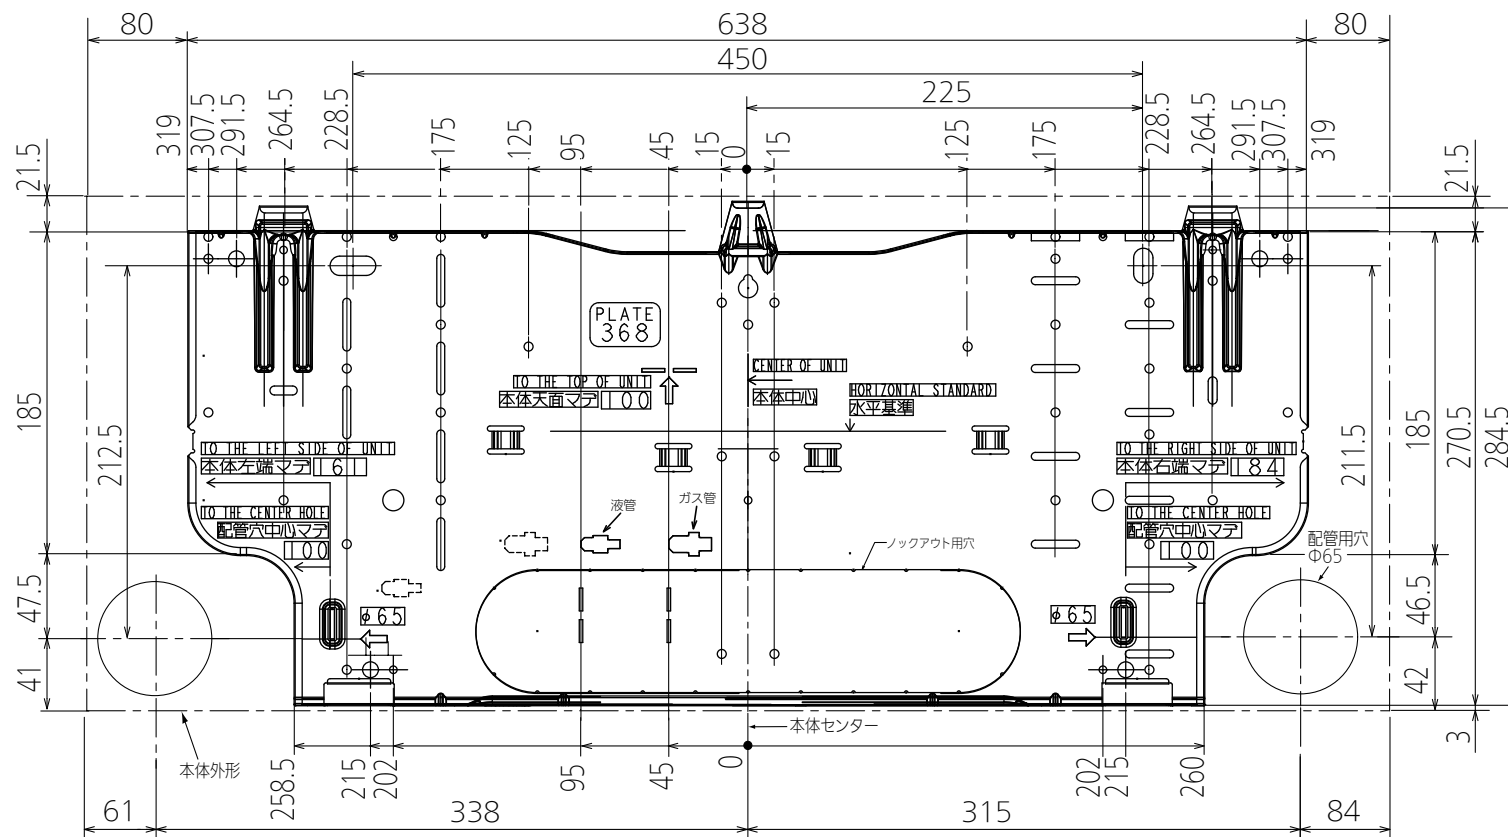

# 壁掛形ルームエアコン 据付板寸法図

単位	スケール	作成日	適用機種
mm	NTS	2018-1-23	MSZ-AXV**18シリーズ MSZ-S**18シリーズ MSZ-KXV**18シリーズ
三菱電機株式会社			図番
			BACK_PLATE_368_18
			副番
			記号