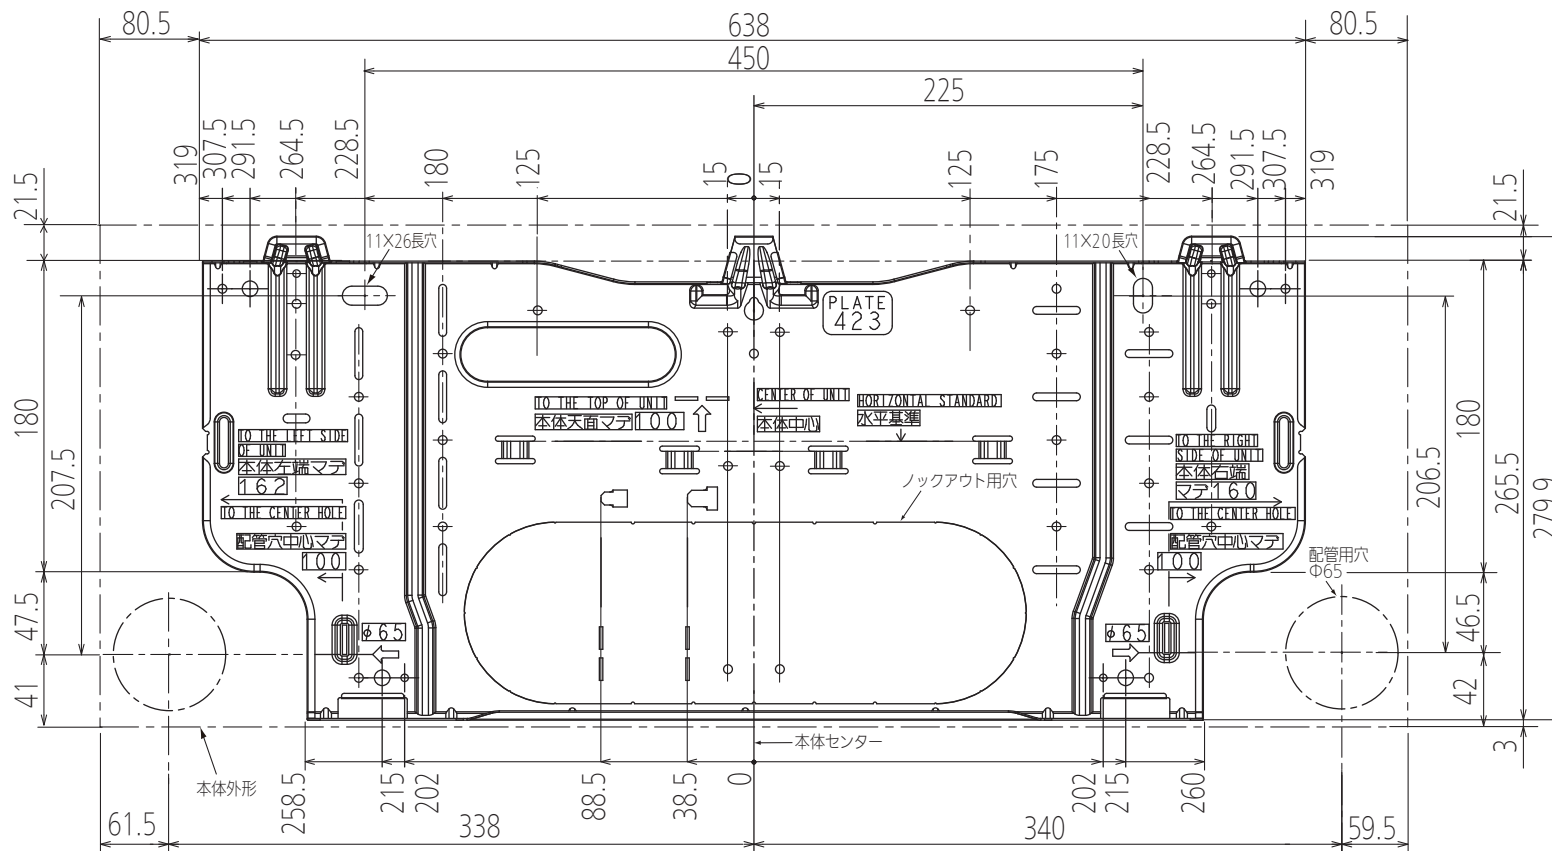

壁掛形ルームエアコン 据付板寸法図

単位	スケール	作成日	適用機種	MSZ-GV**5シリーズ MSZ-GE**5シリーズ MSZ-**5Bシリーズ		
mm	NTS	2015-1-10				
三菱電機株式会社			図番	BACK_PLATE_423	副番	記号