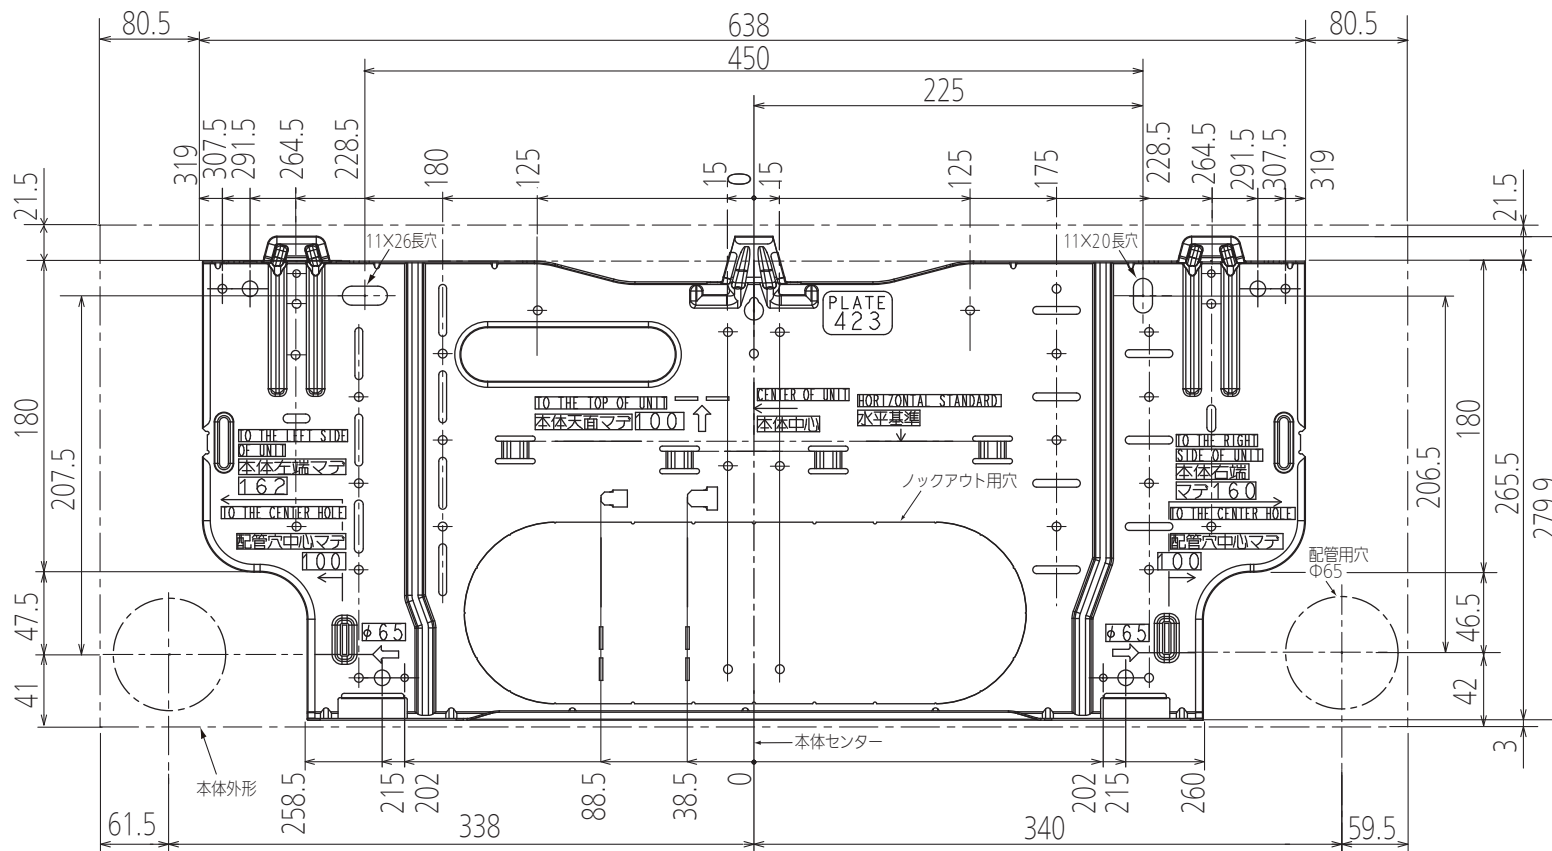

# 壁掛形ルームエアコン 据付板寸法図

単位	スケール	作成日	適用機種	MSZ-GV**16 シリーズ
mm	NTS	2016-1-20	MSZ-GE**16 シリーズ	MSZ-**16B シリーズ
三菱電機株式会社			図番	BACK_PLATE_423_16
			副番	
			記号	