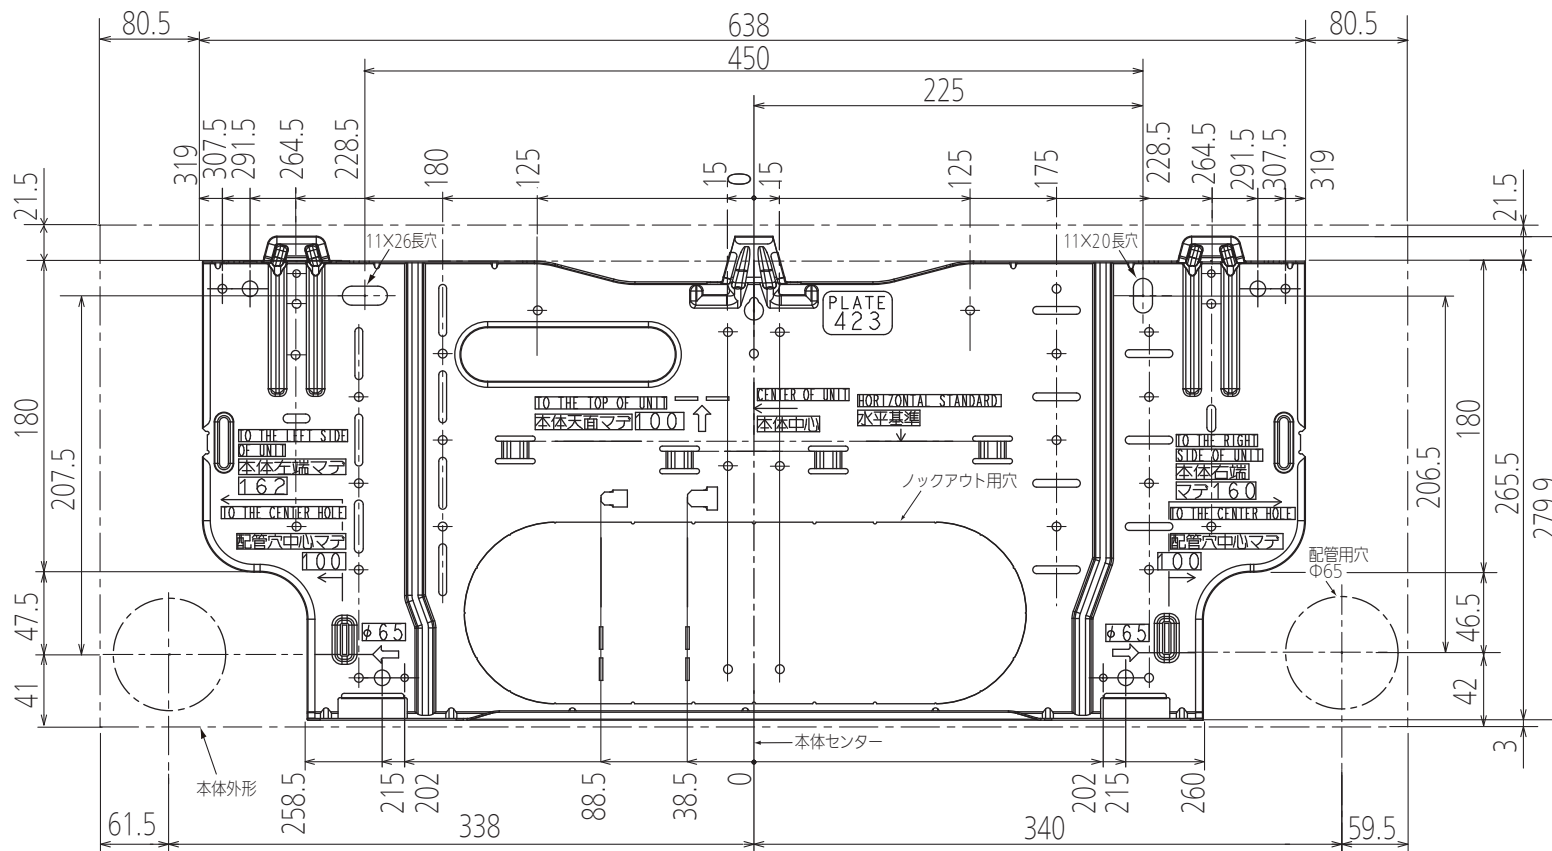

壁掛形ルームエアコン 据付板寸法図

単位	スケール	作成日	適用機種	MSZ-GV**17シリーズ
mm	NTS	2017-2-8		MSZ-GE**17シリーズ
				MSZ-**17Bシリーズ
三菱電機株式会社			図番	BACK_PLATE_423_17
			副番	
			記号	