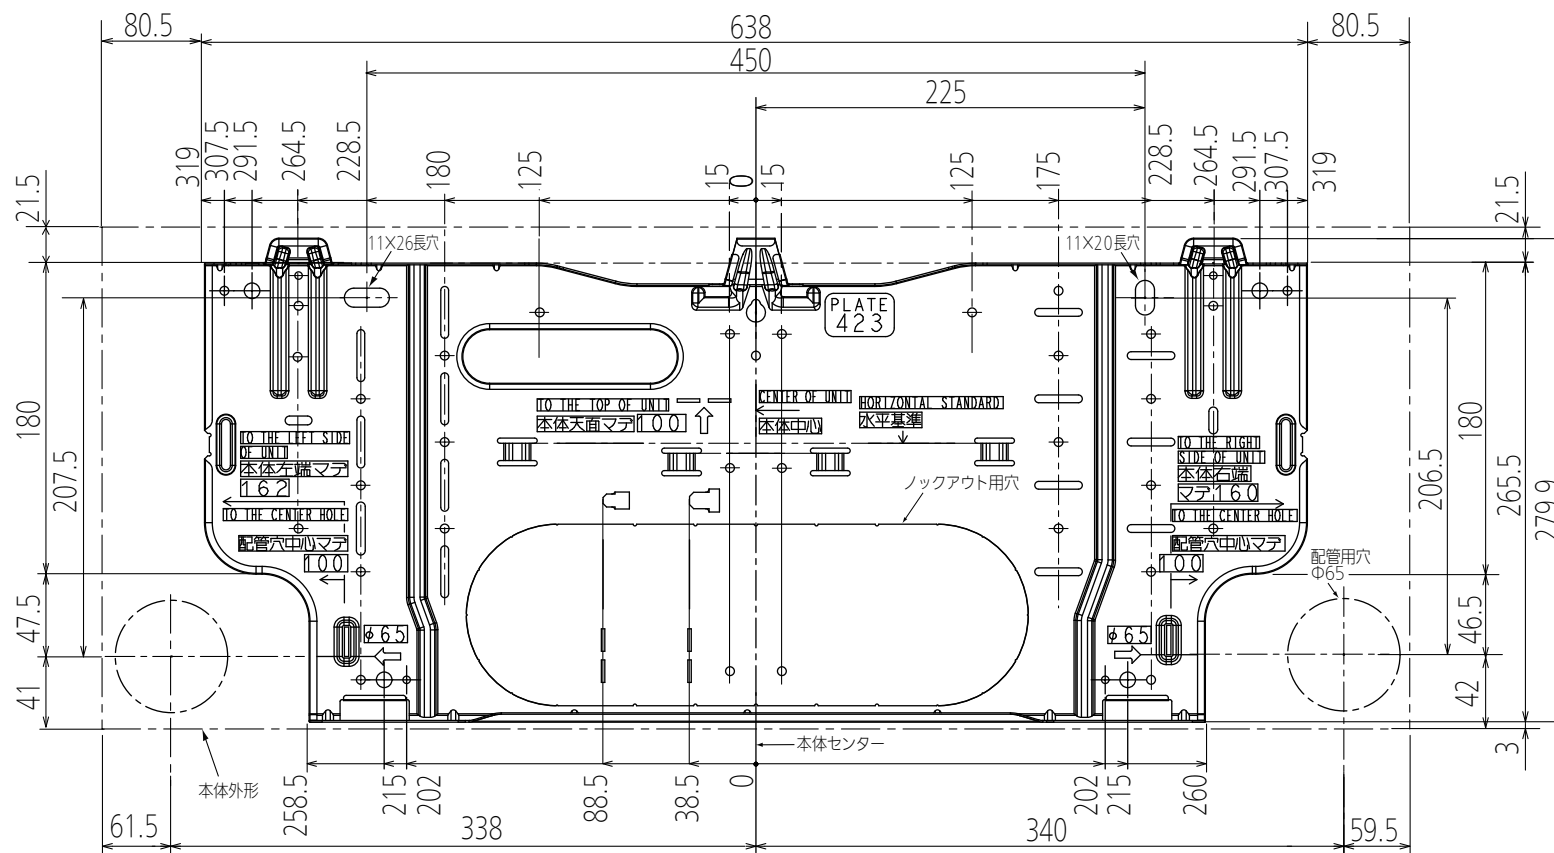

壁掛形ルームエアコン 据付板寸法図

単位	スケール	作成日	適用機種	MSZ-GV**18 シリーズ
mm	NTS	2018-1-23		MSZ-GE**18 シリーズ
				MSZ-**18B シリーズ
三菱電機株式会社			図番	BACK_PLATE_423_18
			副番	
			記号	