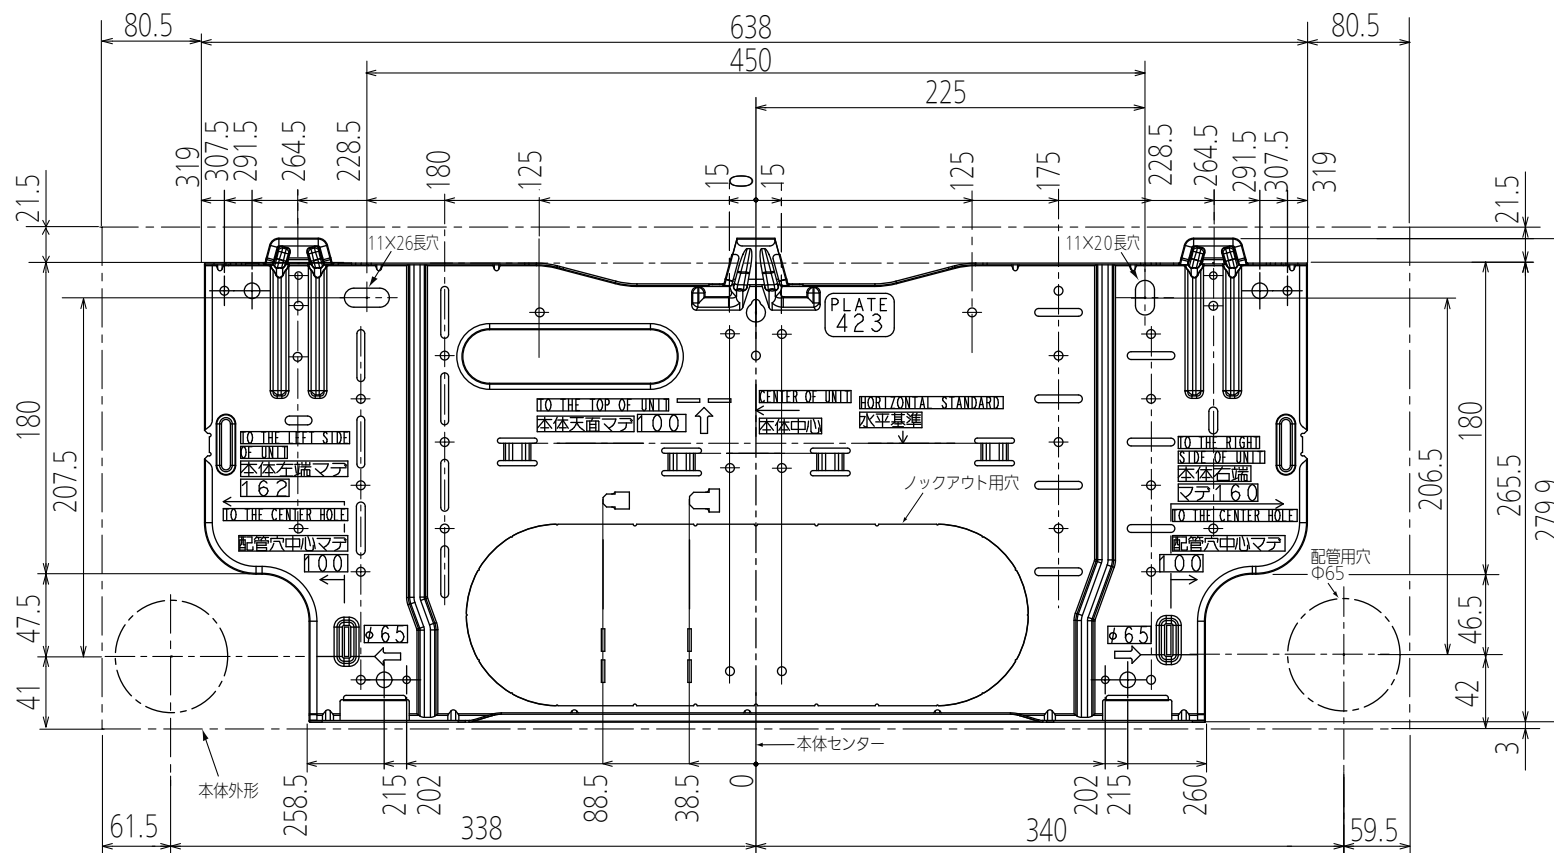

壁掛形ルームエアコン 据付板寸法図

単位	スケール	作成日	適用機種	MSZ-GV**19シリーズ
mm	NTS	2019-1-10		MSZ-GE**19シリーズ
				MSZ-**19Bシリーズ
三菱電機株式会社			図番	BACK_PLATE_423_19
			副番	
			記号	