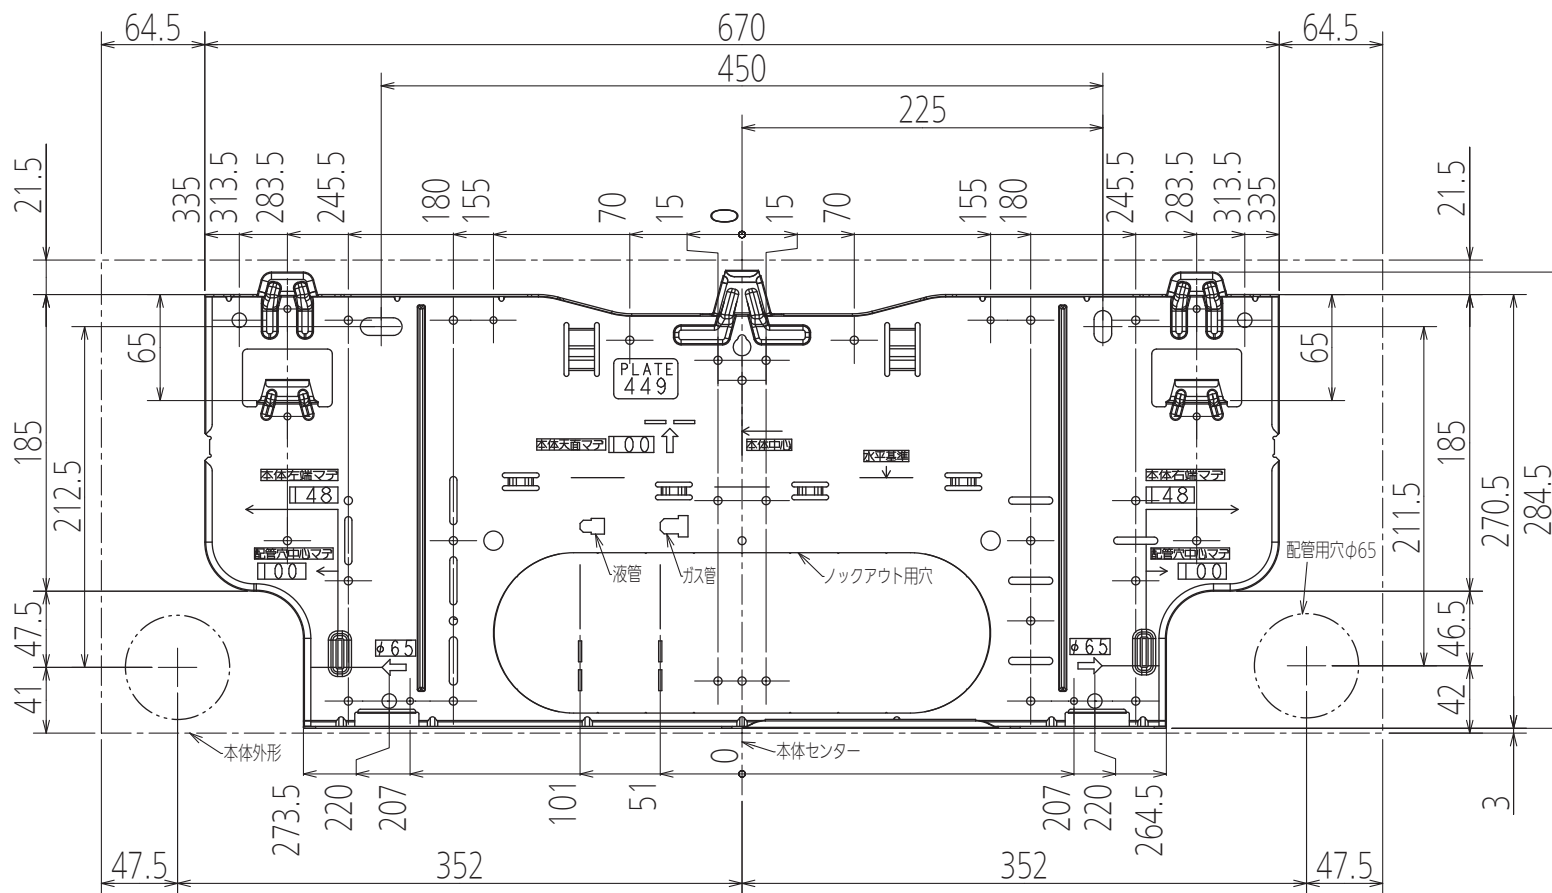

壁掛形ルームエアコン 据付板寸法図

単位	スケール	作成日	適用機種
mm	NTS	2015-11-10	MSZ-ZXV**16シリーズ MSZ-ZD**16シリーズ MSZ-ZW**16シリーズ MSZ-HXV**16シリーズ
三菱電機株式会社			図番
			BACK_PLATE_449_16
			副番
			記号