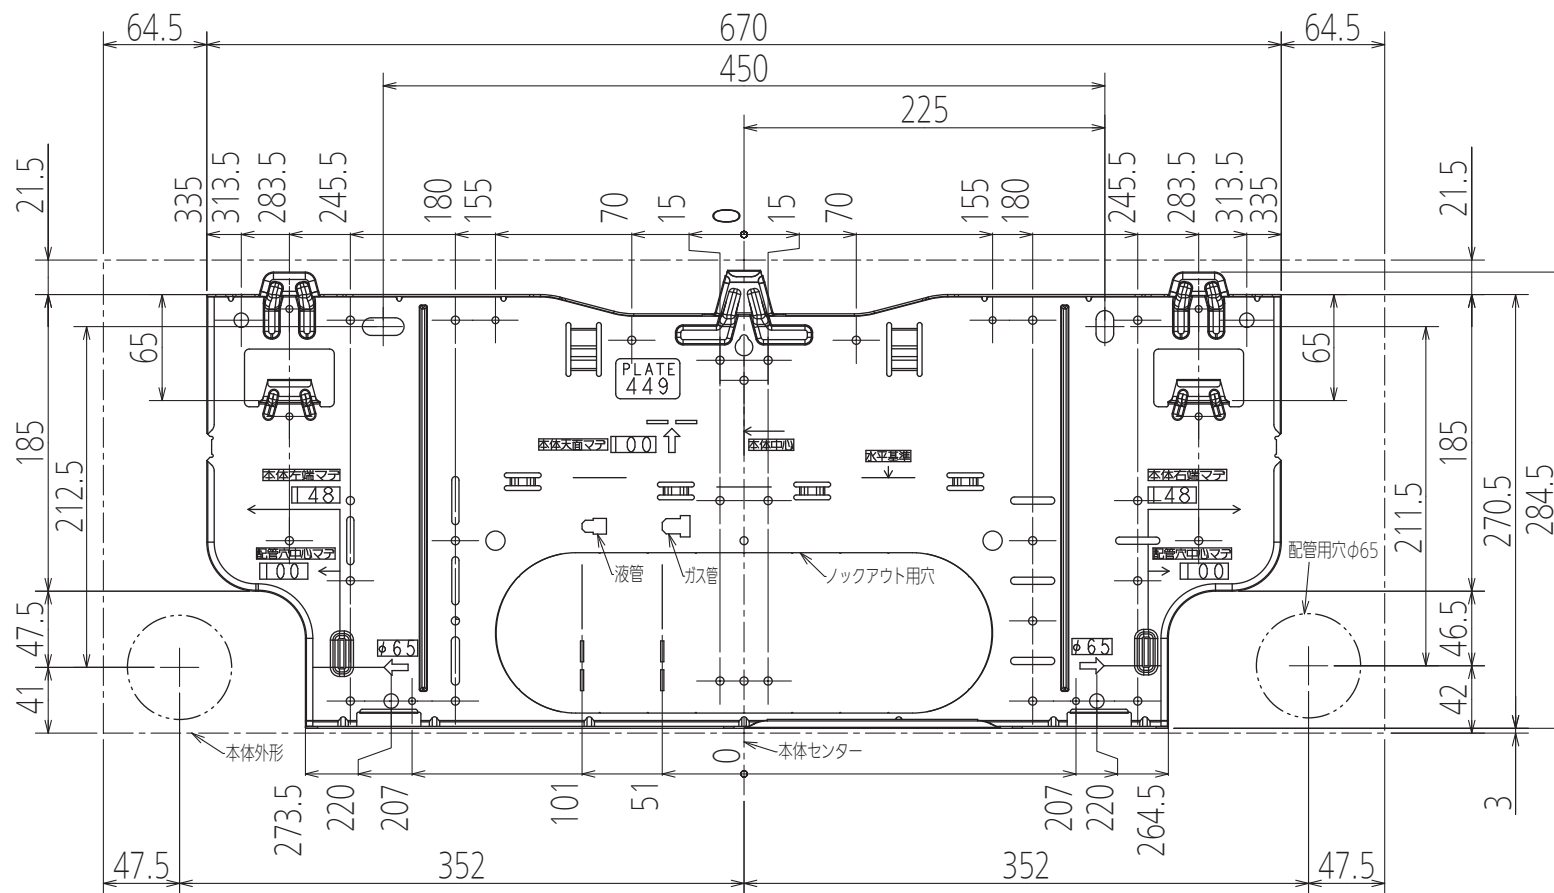

壁掛形ルームエアコン 据付板寸法図

単位	スケール	作成日	適用機種 MSZ-ZXV**17シリーズ MSZ-ZD**17シリーズ MSZ-ZW**17シリーズ MSZ-HXV**17シリーズ		
mm	NTS	2016-10-5	図番	BACK_PLATE_449_17	副番
三菱電機株式会社			記号		