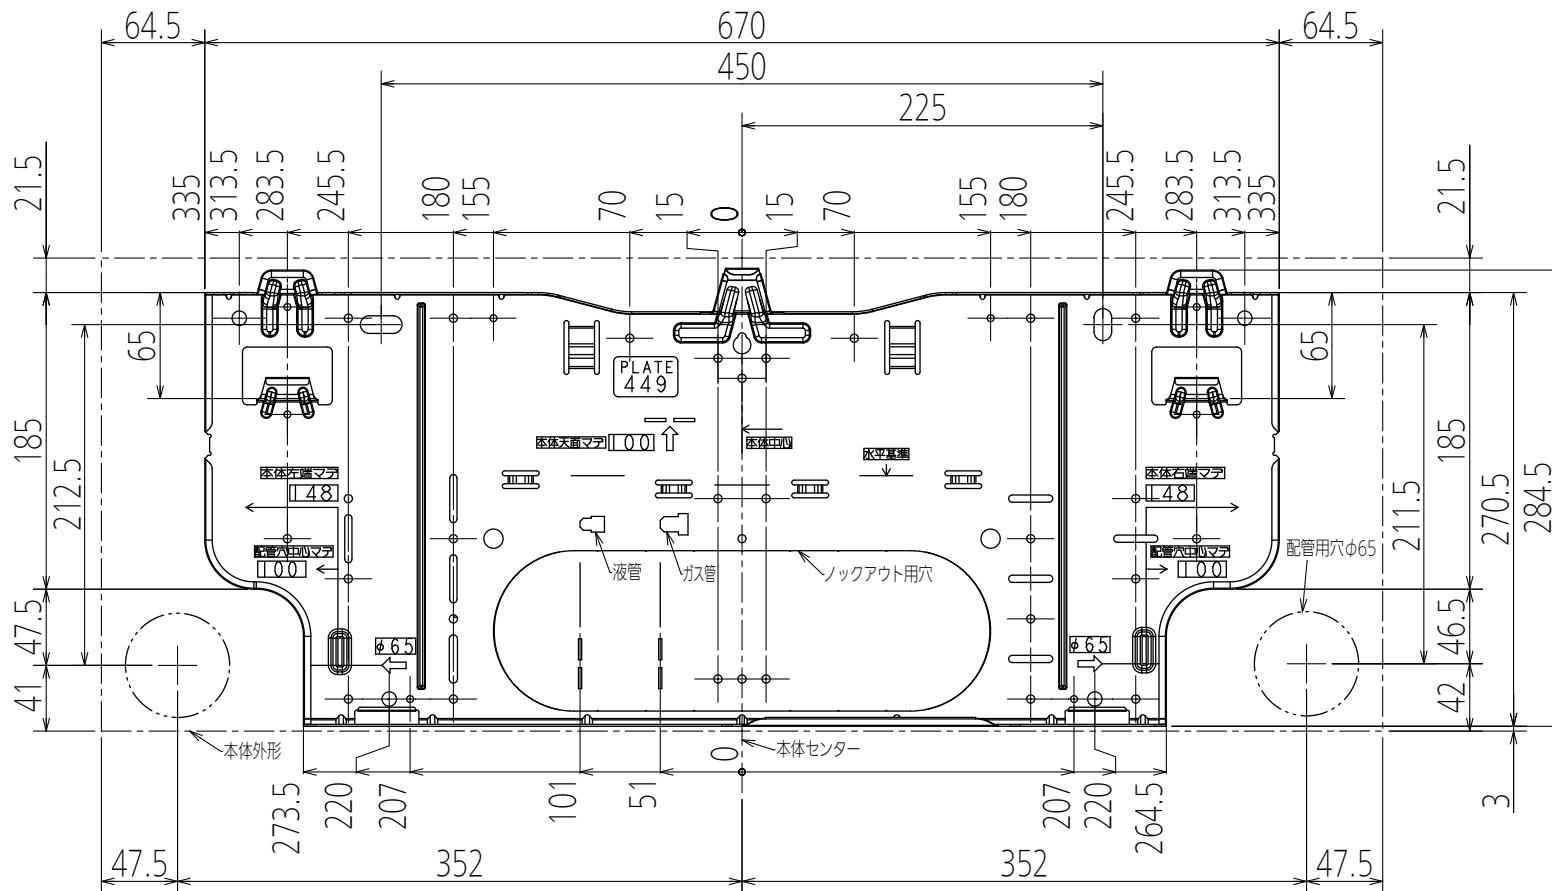

# 壁掛形ルームエアコン 据付板寸法図

単位	スケール	作成日	適用機種
mm	NTS	2017-11-1	MSZ-ZXV**18シリーズ MSZ-ZD**18シリーズ MSZ-ZW**18シリーズ MSZ-HXV**18シリーズ
三菱電機株式会社			図番
			BACK_PLATE_449_18
			副番
			記号