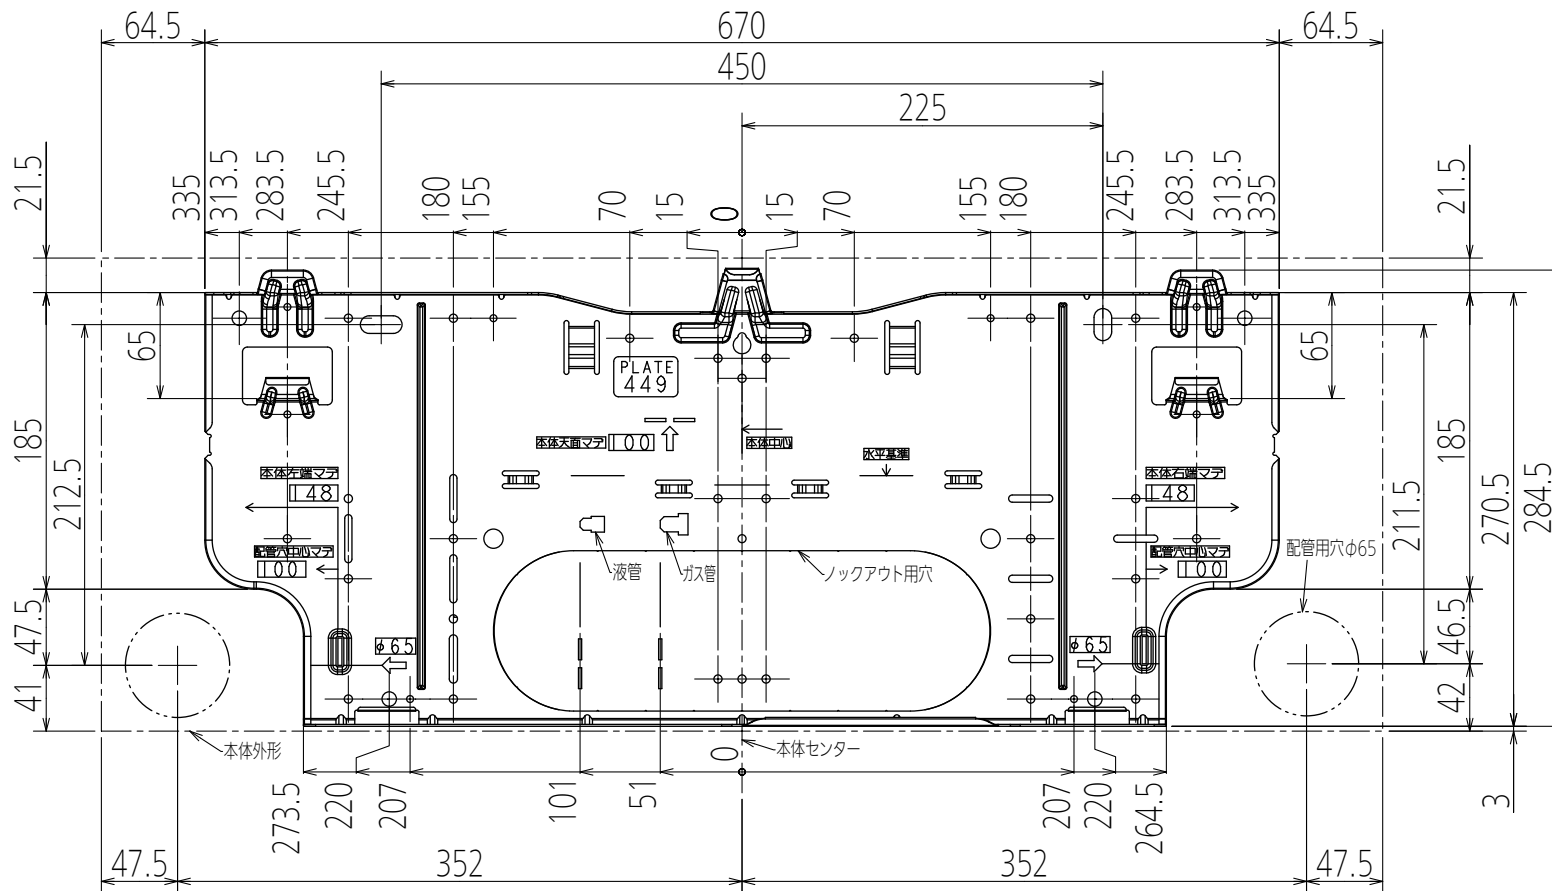

壁掛形ルームエアコン 据付板寸法図

単位	スケール	作成日	適用機種	MSZ-ZXV**19シリーズ	MSZ-ZD**19シリーズ
mm	NTS	2018-10-10		MSZ-ZW**19シリーズ	MSZ-HXV**19シリーズ
三菱電機株式会社			図番	BACK_PLATE_449_19	副番
					記号