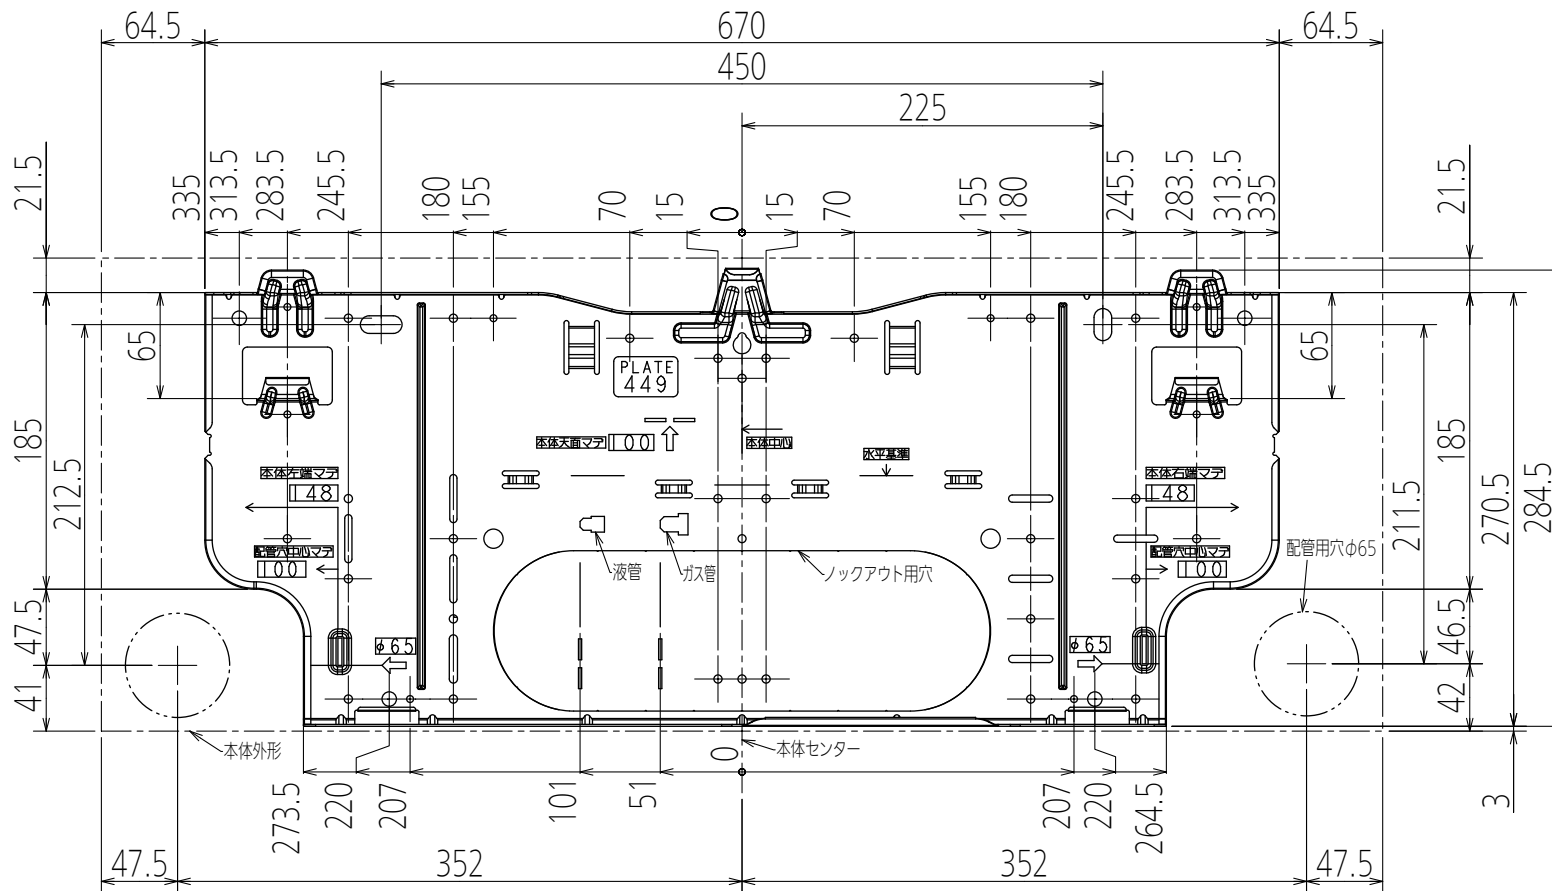

# 壁掛形ルームエアコン 据付板寸法図

単位	スケール	作成日	適用機種
mm	NTS	2019-10-29	MSZ-ZXV**20シリーズ MSZ-ZD**20シリーズ MSZ-ZW**20シリーズ MSZ-HXV**20シリーズ
三菱電機株式会社			図番
			BACK_PLATE_449_20
			副番
			記号