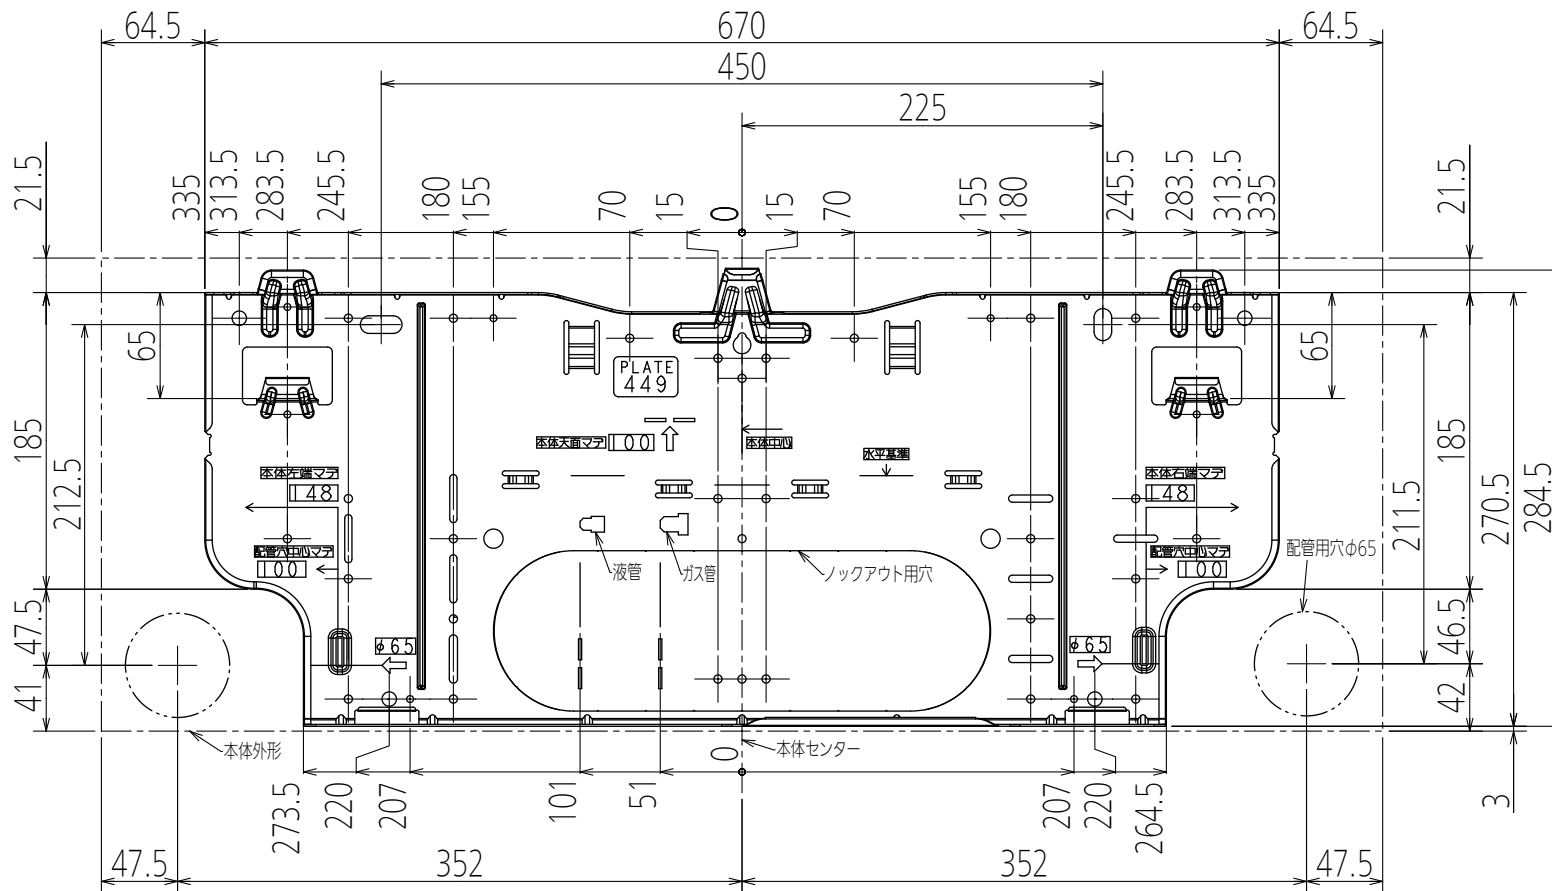

壁掛形ルームエアコン 据付板寸法図

単位	スケール	作成日	適用機種
mm	NTS	2020-11-10	MSZ-ZXV**21シリーズ MSZ-ZW**21シリーズ MSZ-ZD**21シリーズ MSZ-EM**21E9シリーズ
三菱電機株式会社			図番
			BACK_PLATE_449_21
			副番
			記号