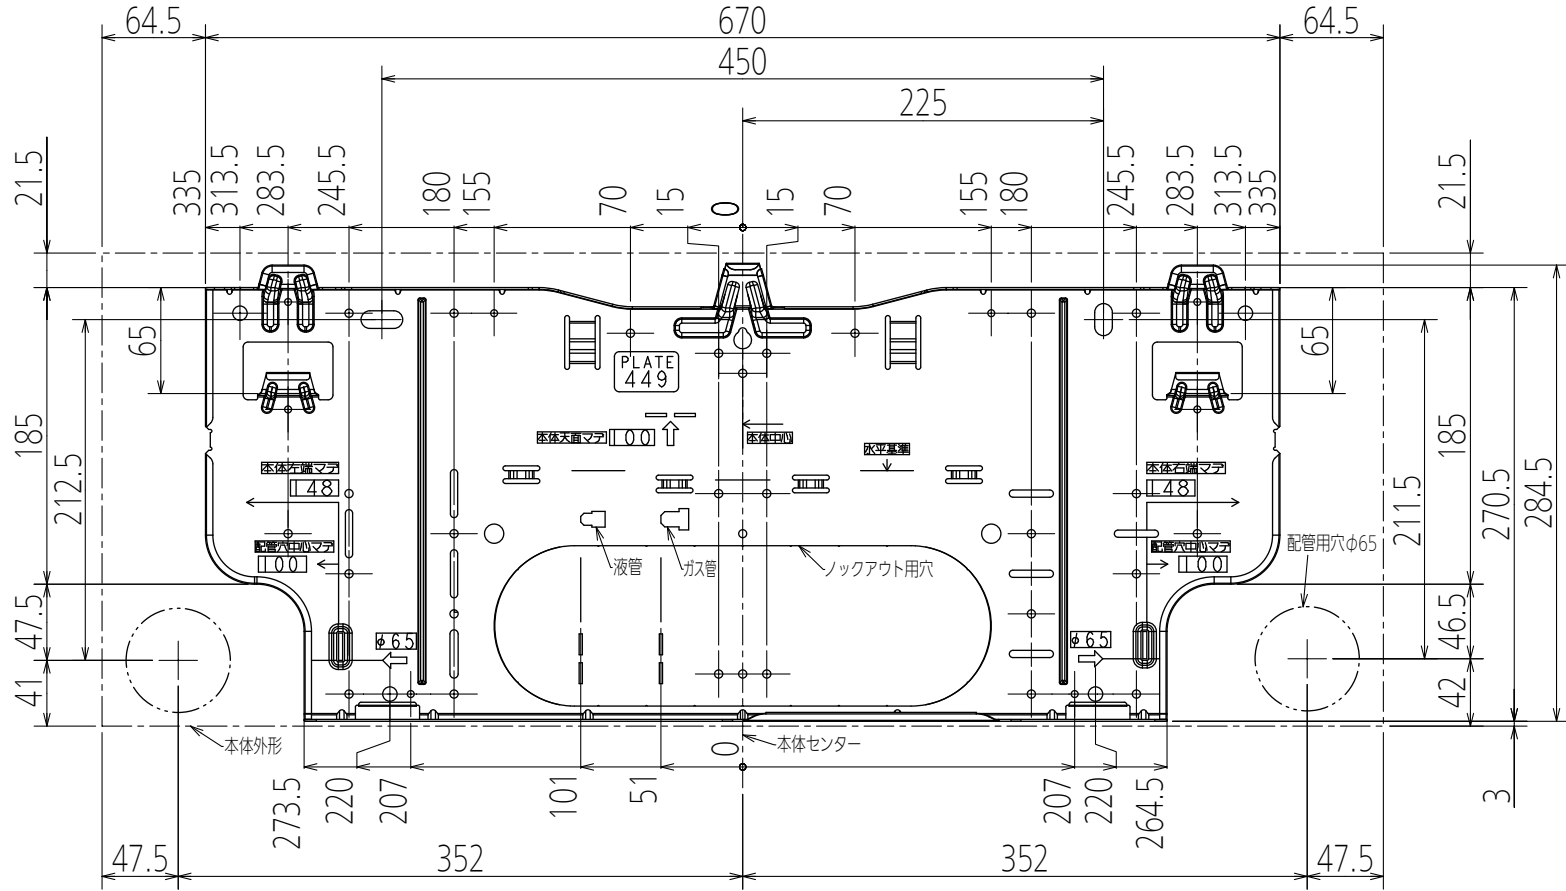

壁掛形ルームエアコン 据付板寸法図

単位	スケール	作成日	適用機種 MSZ-ZXV**22シリーズ MSZ-HXV**22シリーズ MSZ-ZW**22シリーズ MSZ-ZD**22シリーズ MSZ-EM**22E1シリーズ
mm	NTS	2021-11-30	
三菱電機株式会社			図番 BACK_PLATE_449_22 副番 記号