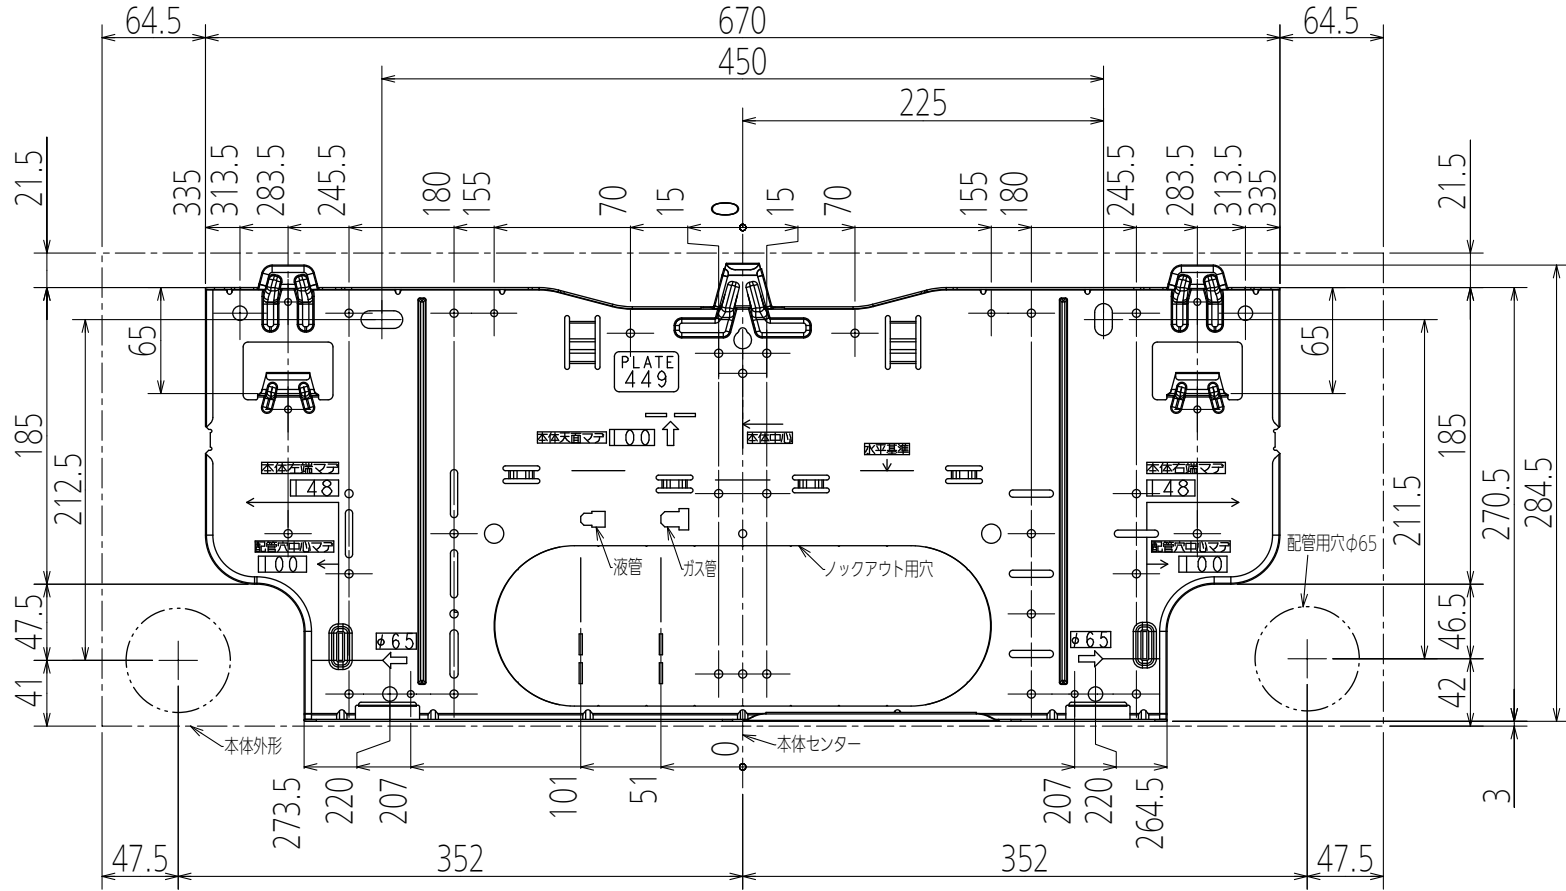

# 壁掛形ルームエアコン 据付板寸法図

単位	スケール	作成日	適用機種 MSZ-ZXV**23シリーズ MSZ-HXV**23シリーズ MSZ-ZW**23シリーズ MSZ-ZD**23シリーズ MSZ-EM**23E3シリーズ
mm	NTS	2022-12-2	
三菱電機株式会社			図番 BACK_PLATE_449_23 副番 記号