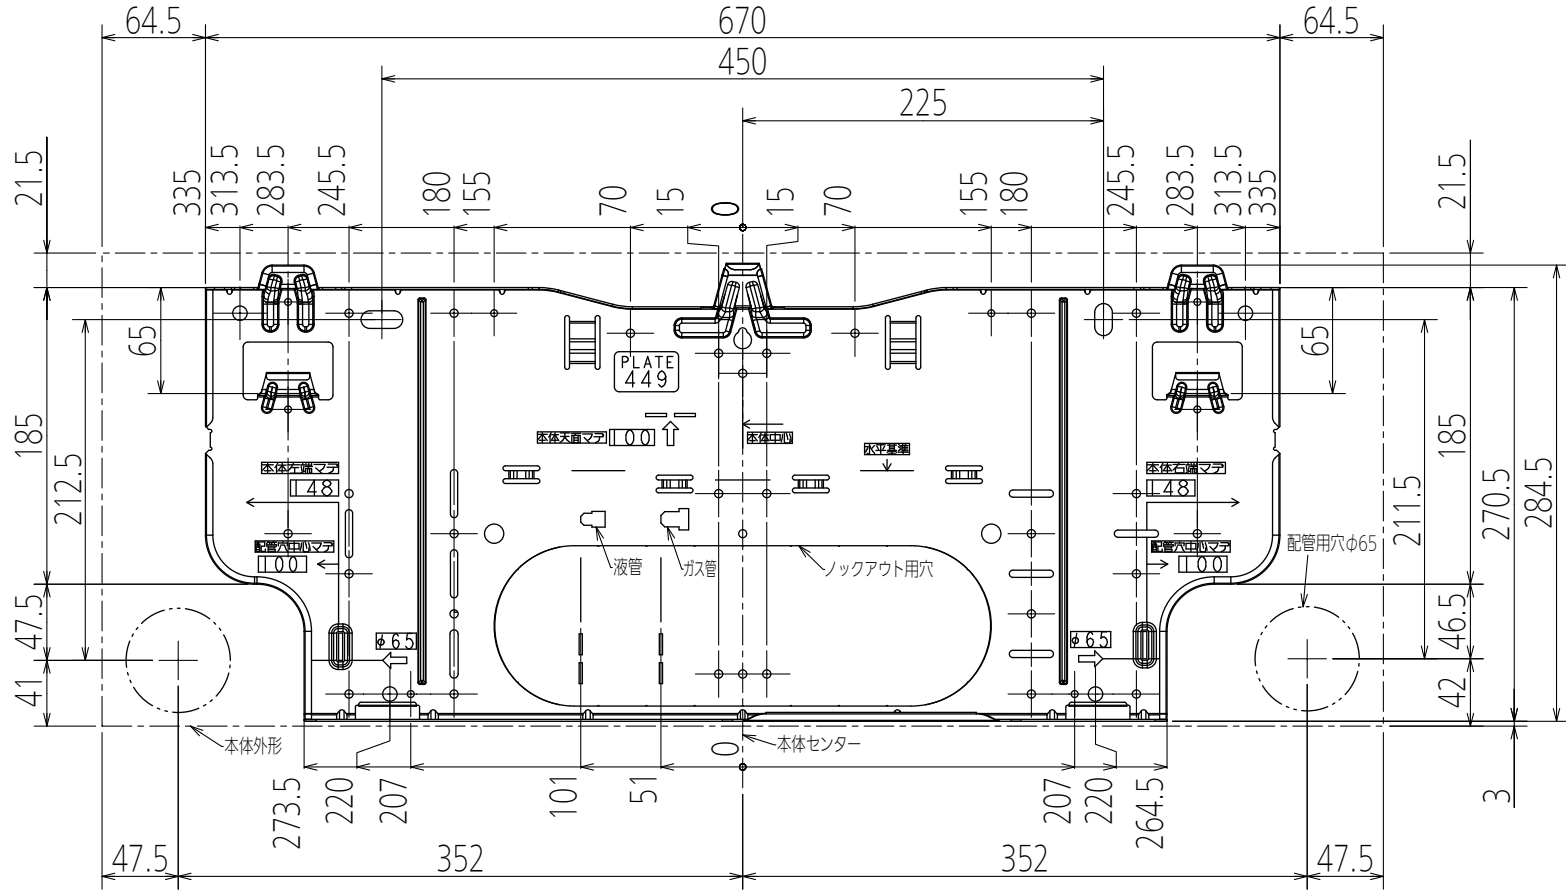

壁掛形ルームエアコン 据付板寸法図

単位	スケール	作成日	適用機種 MSZ-ZXV**24シリーズ MSZ-HXV**24シリーズ MSZ-ZW**24シリーズ MSZ-ZD**24シリーズ MSZ-JXV**24シリーズ MSZ-X**シリーズ MSZ-EM**24E4シリーズ
mm	NTS	2024-3-12	
三菱電機株式会社			図番 BACK_PLATE_449_24 副番 記号