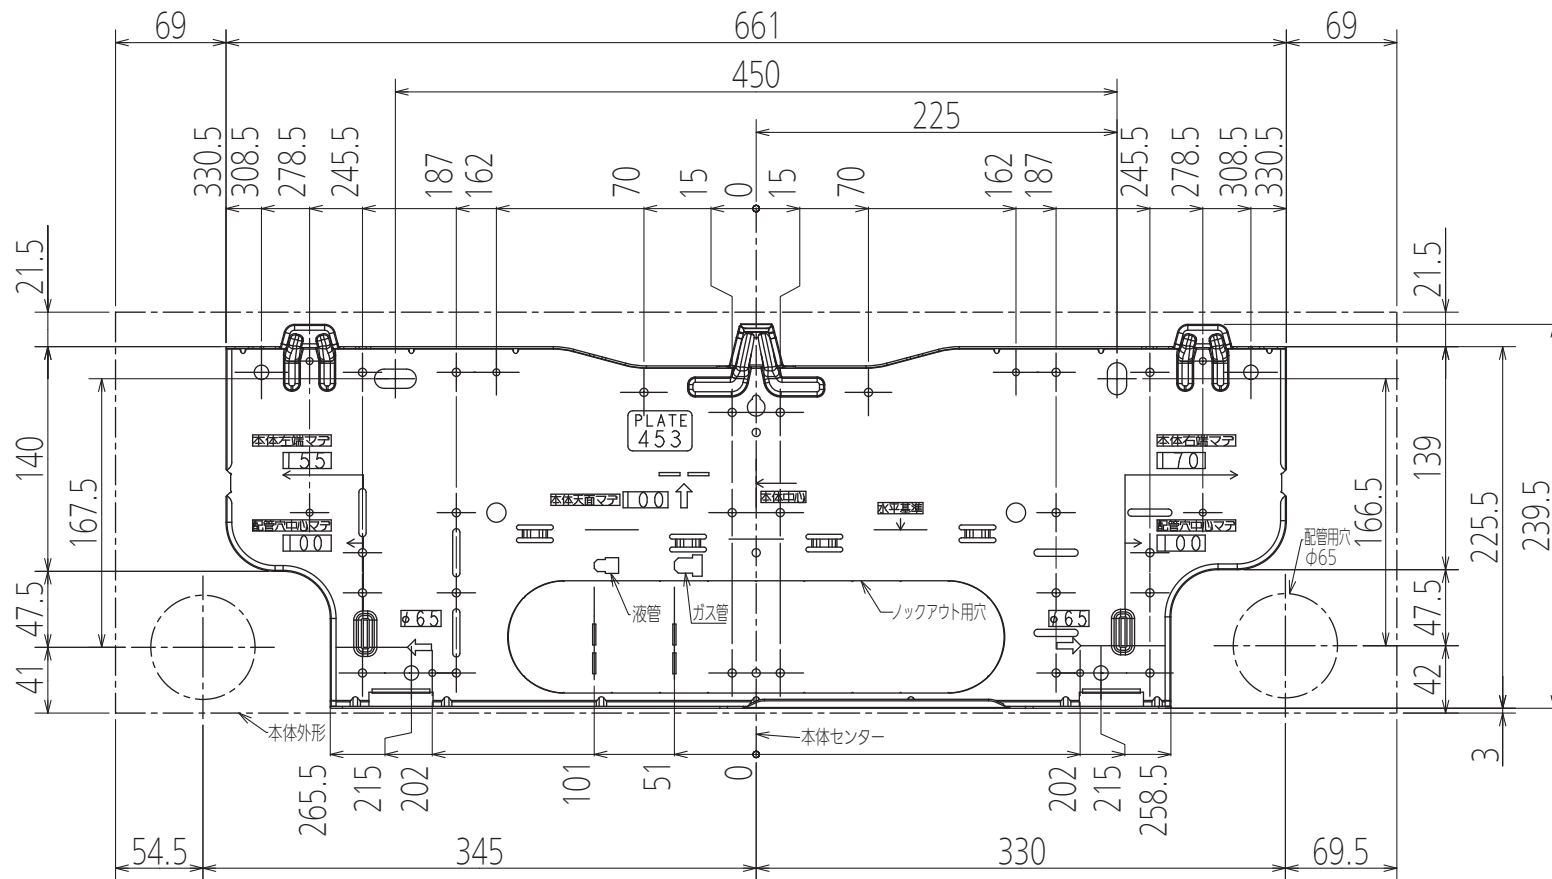

壁掛形ルームエアコン 据付板寸法図

単位	スケール	作成日	適用機種 MSZ-BXV**16シリーズ MSZ-L**16シリーズ		
mm	NTS	2016-1-28	図番	BACK_PLATE_453_16	副番
三菱電機株式会社			記号		