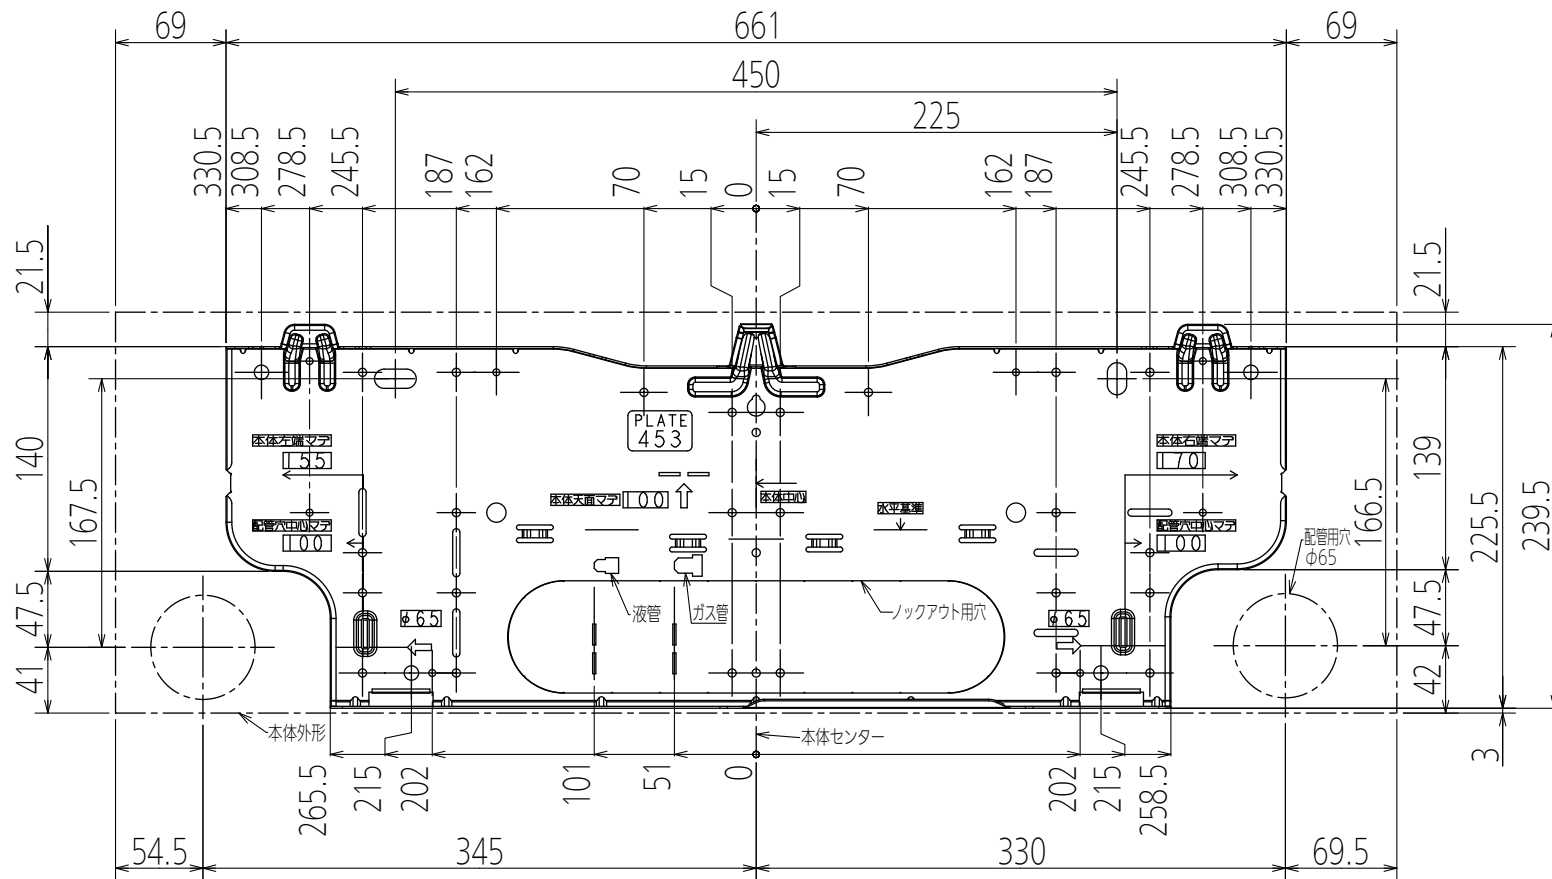

# 壁掛形ルームエアコン 据付板寸法図

単位	スケール	作成日	適用機種 MSZ-BXV**17シリーズ
mm	NTS	2017-3-10	MSZ-L**17シリーズ MSZ-**17BXASシリーズ MSZ-NXV**17シリーズ MSZ-XD**17シリーズ
三菱電機株式会社			図番 BACK_PLATE_453_17 副番 記号