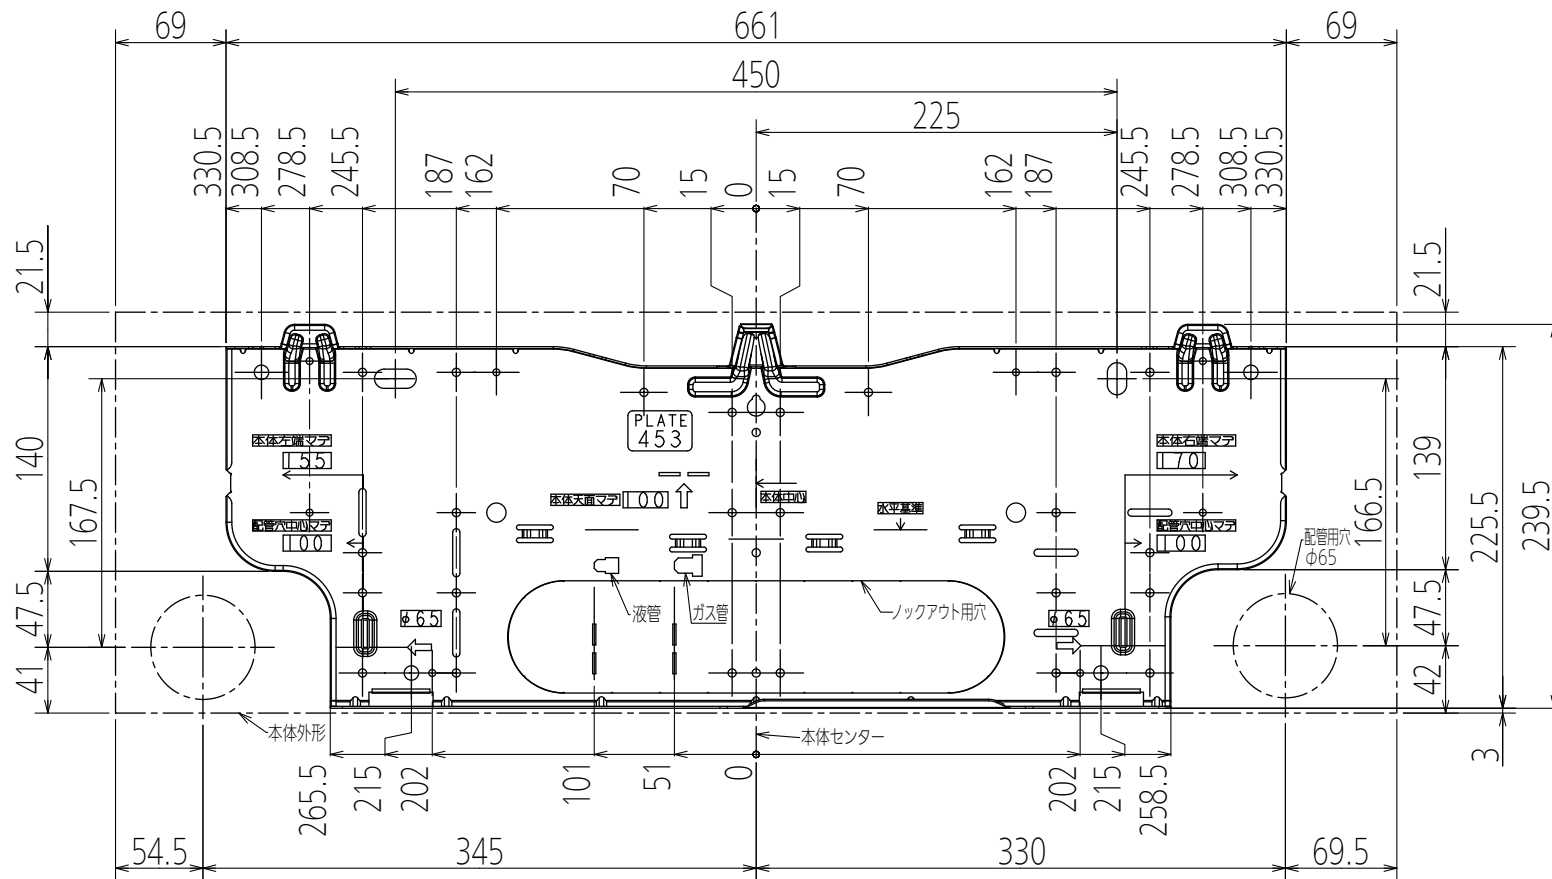

# 壁掛形ルームエアコン 据付板寸法図

単位	スケール	作成日	適用機種 MSZ-BXV**18シリーズ MSZ-L**18シリーズ MSZ-NXV**18シリーズ MSZ-XD**18シリーズ
mm	NTS	2018-1-23	
三菱電機株式会社			図番 BACK_PLATE_453_18 副番 記号