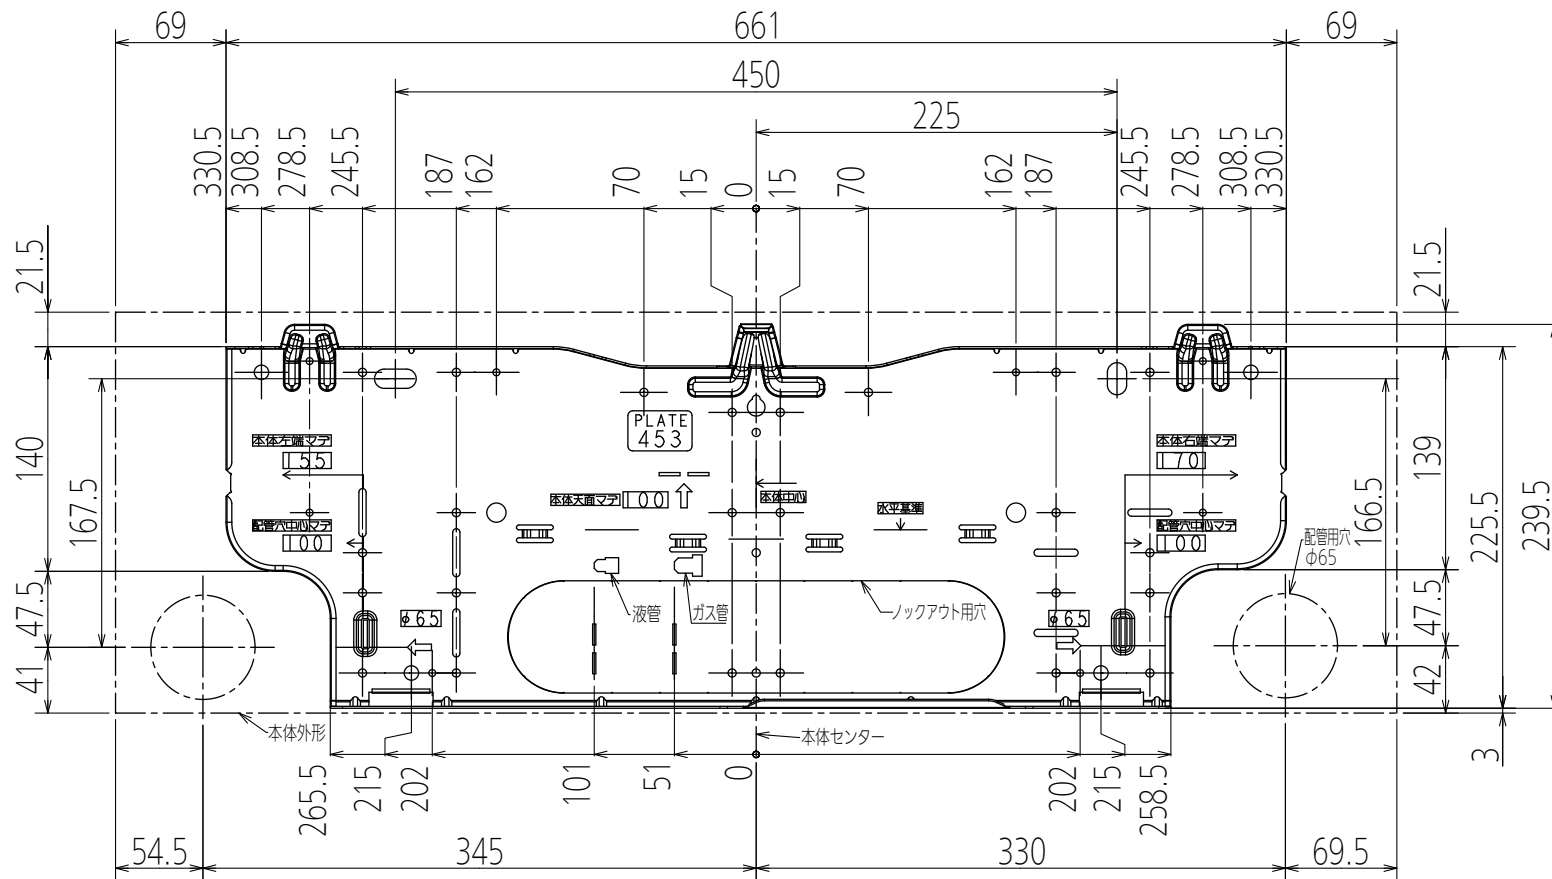

# 壁掛形ルームエアコン 据付板寸法図

単位	スケール	作成日	適用機種 MSZ-BXV**19シリーズ MSZ-R**19シリーズ MSZ-NXV**19シリーズ MSZ-XD**19シリーズ
mm	NTS	2019-2-5	
三菱電機株式会社			図番 BACK_PLATE_453_19 副番 記号