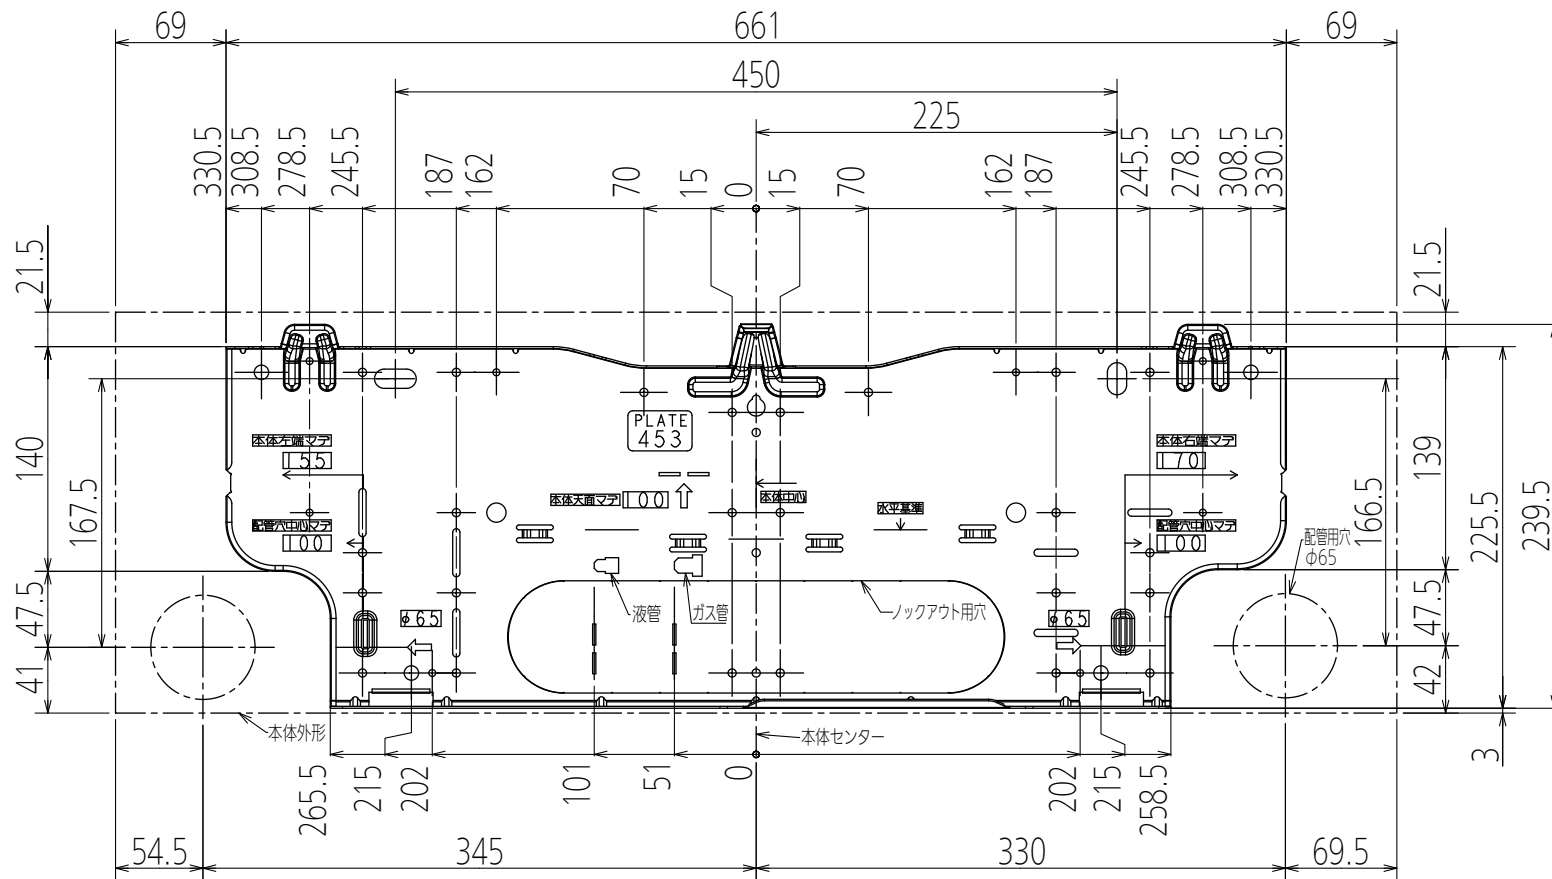

壁掛形ルームエアコン 据付板寸法図

単位	スケール	作成日	適用機種 MSZ-BXV**20シリーズ MSZ-R**20シリーズ MSZ-NXV**20シリーズ MSZ-XD**20シリーズ
mm	NTS	2020-2-14	
三菱電機株式会社			図番 BACK_PLATE_453_20 副番 記号