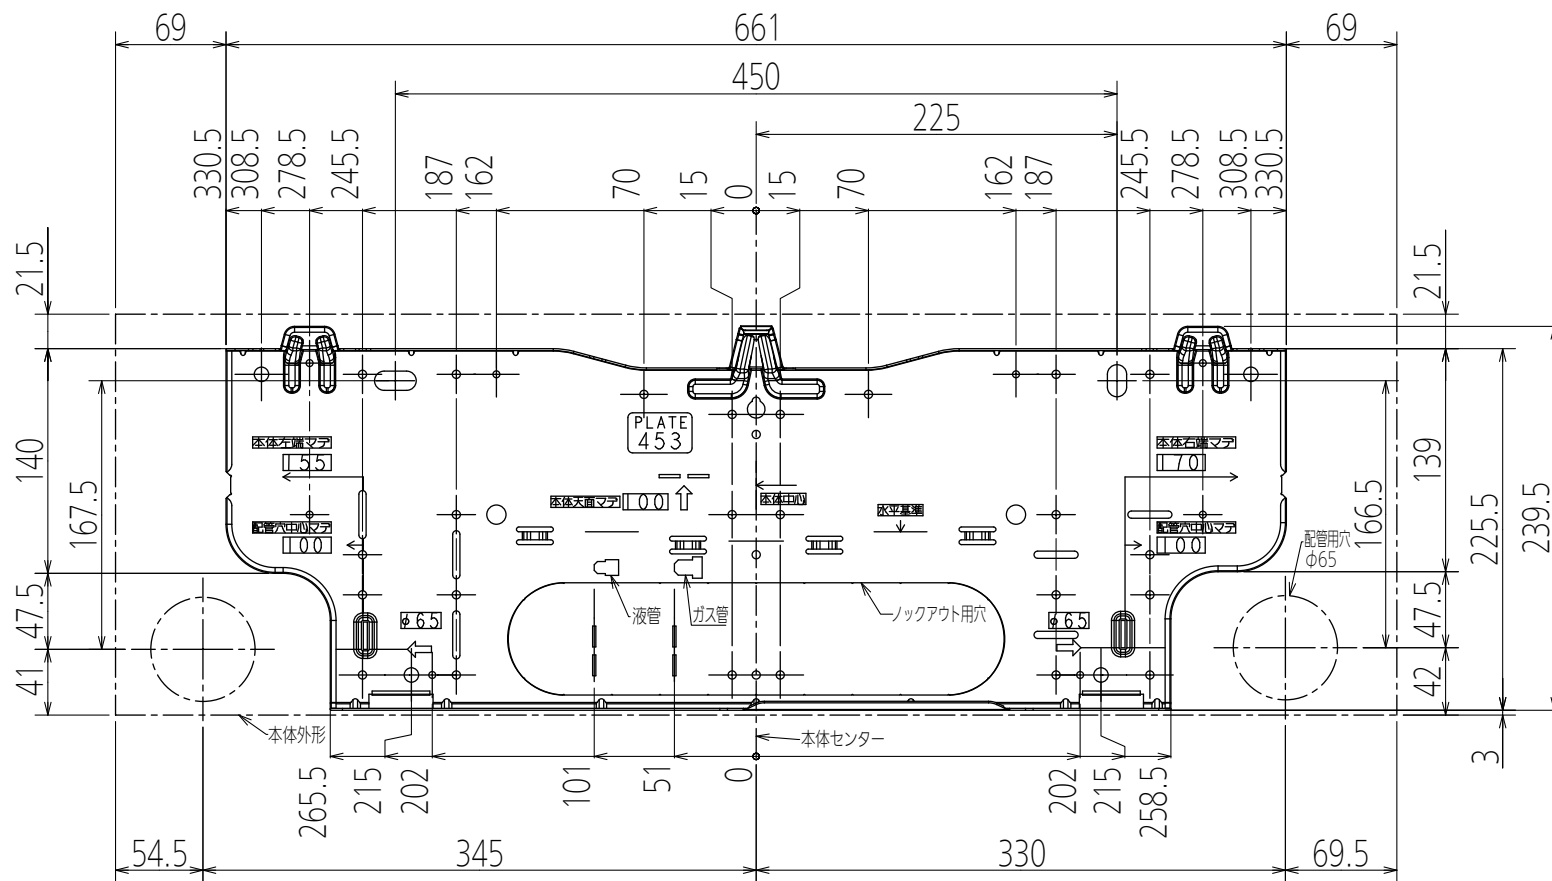

# 壁掛形ルームエアコン 据付板寸法図

単位	スケール	作成日	適用機種 MSZ-BXV**21シリーズ MSZ-R**21シリーズ MSZ-XD**21シリーズ MSZ-**21BXASシリーズ
mm	NTS	2021-2-10	
三菱電機株式会社			図番 BACK_PLATE_453_21 副番 記号