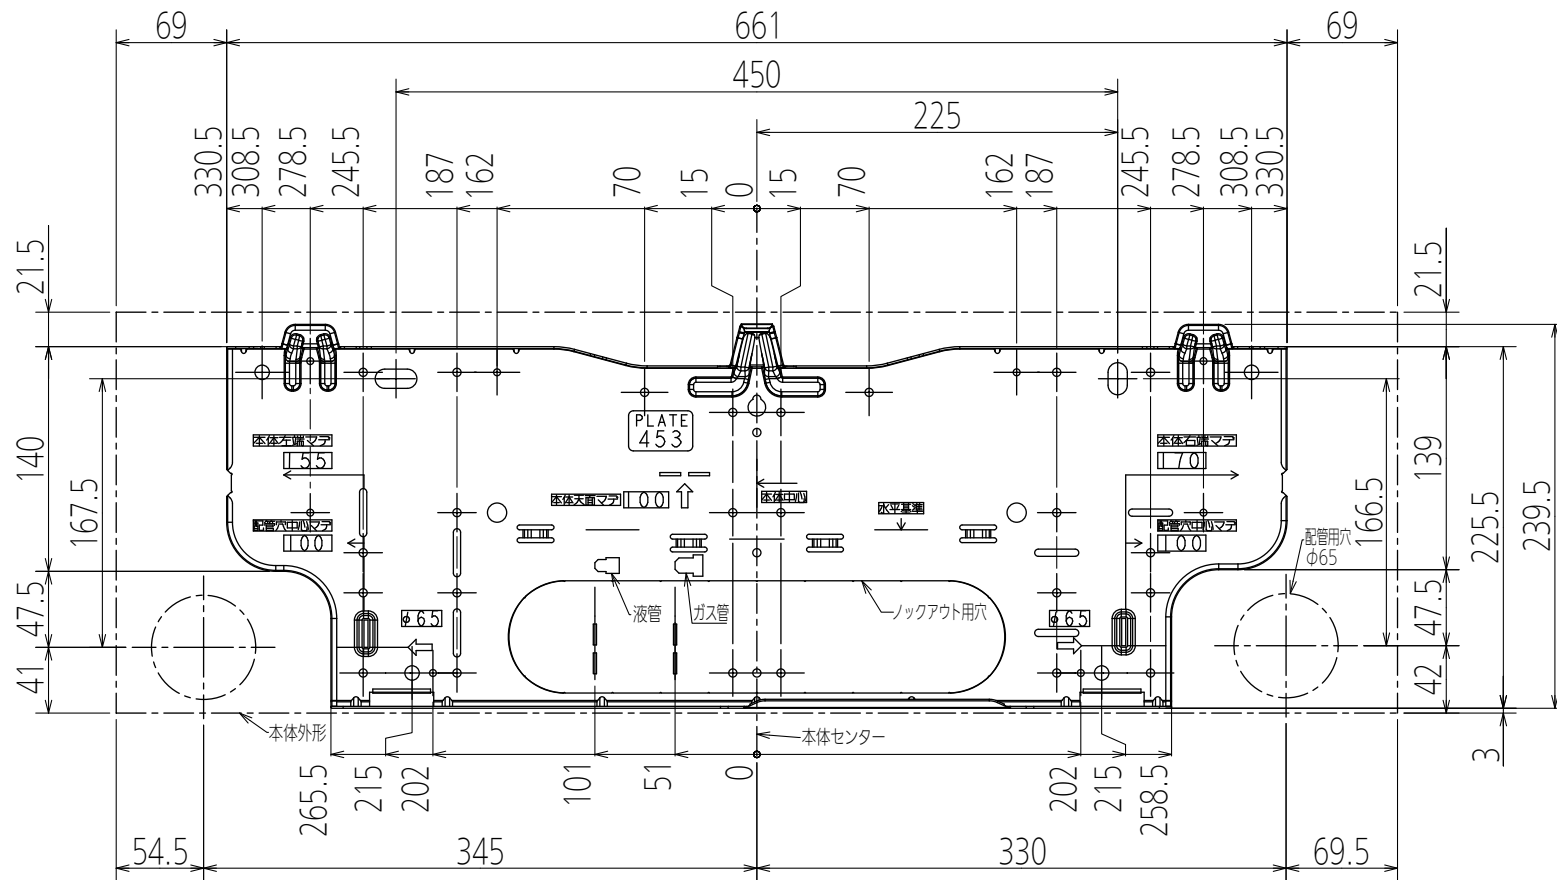

# 壁掛形ルームエアコン 据付板寸法図

単位	スケール	作成日	適用機種 MSZ-BXV**22シリーズ MSZ-XD**22シリーズ
mm	NTS	2022-2-7	MSZ-R**22シリーズ MSZ-NXV**22シリーズ
三菱電機株式会社			図番 BACK_PLATE_453_22 副番 記号