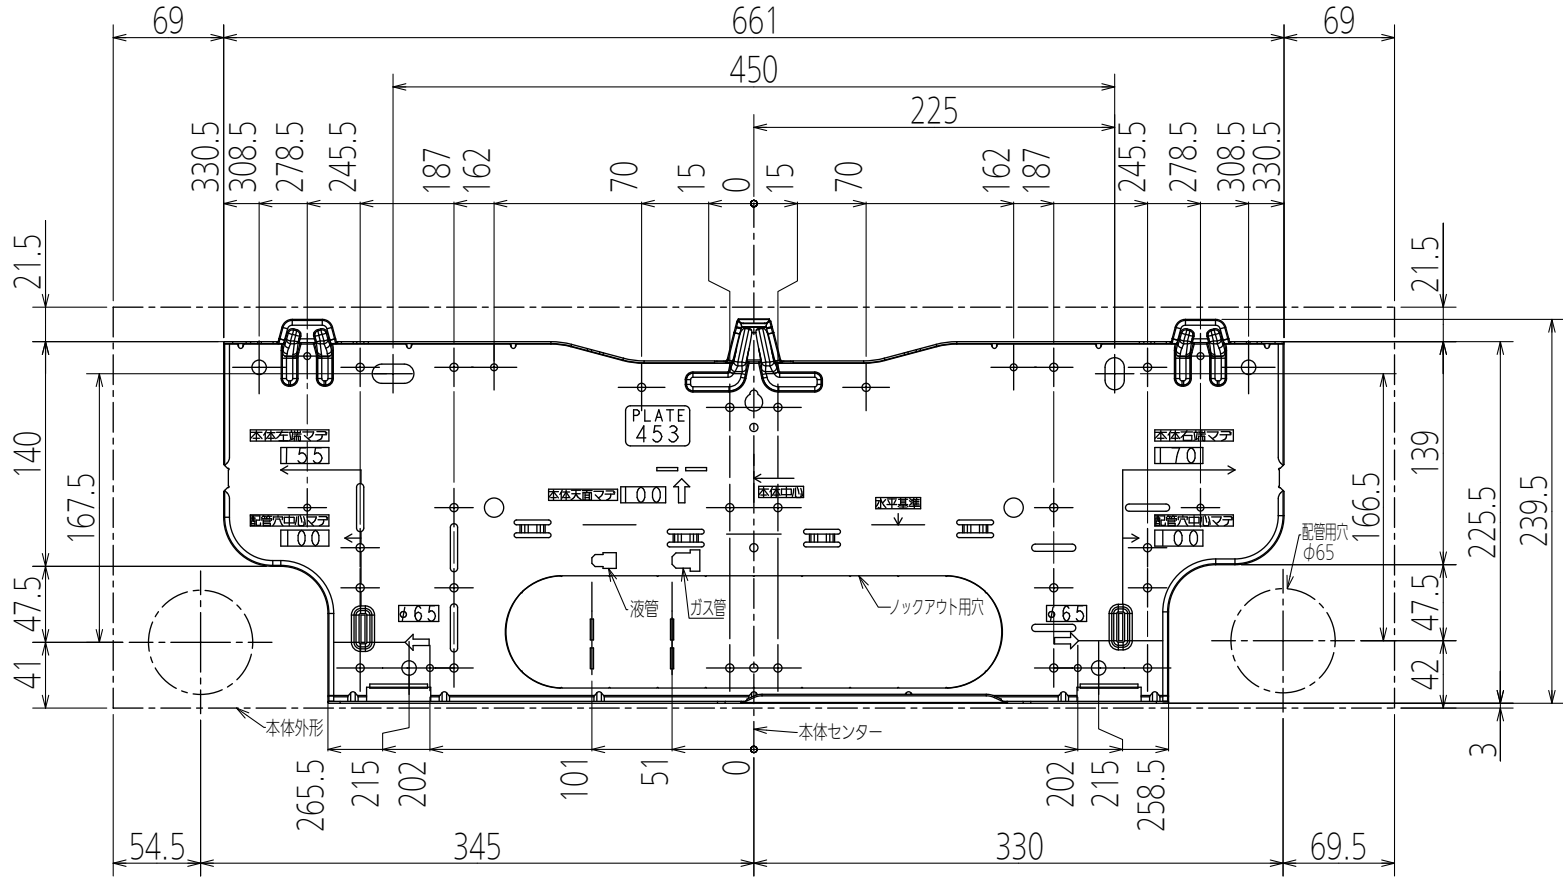

壁掛形ルームエアコン 据付板寸法図

単位	スケール	作成日	適用機種 MSZ-BXV**23シリーズ MSZ-XD**23シリーズ
mm	NTS	2023-3-10	MSZ-R**23シリーズ MSZ-NXV**23シリーズ
三菱電機株式会社			図番 BACK_PLATE_453_23 副番 記号