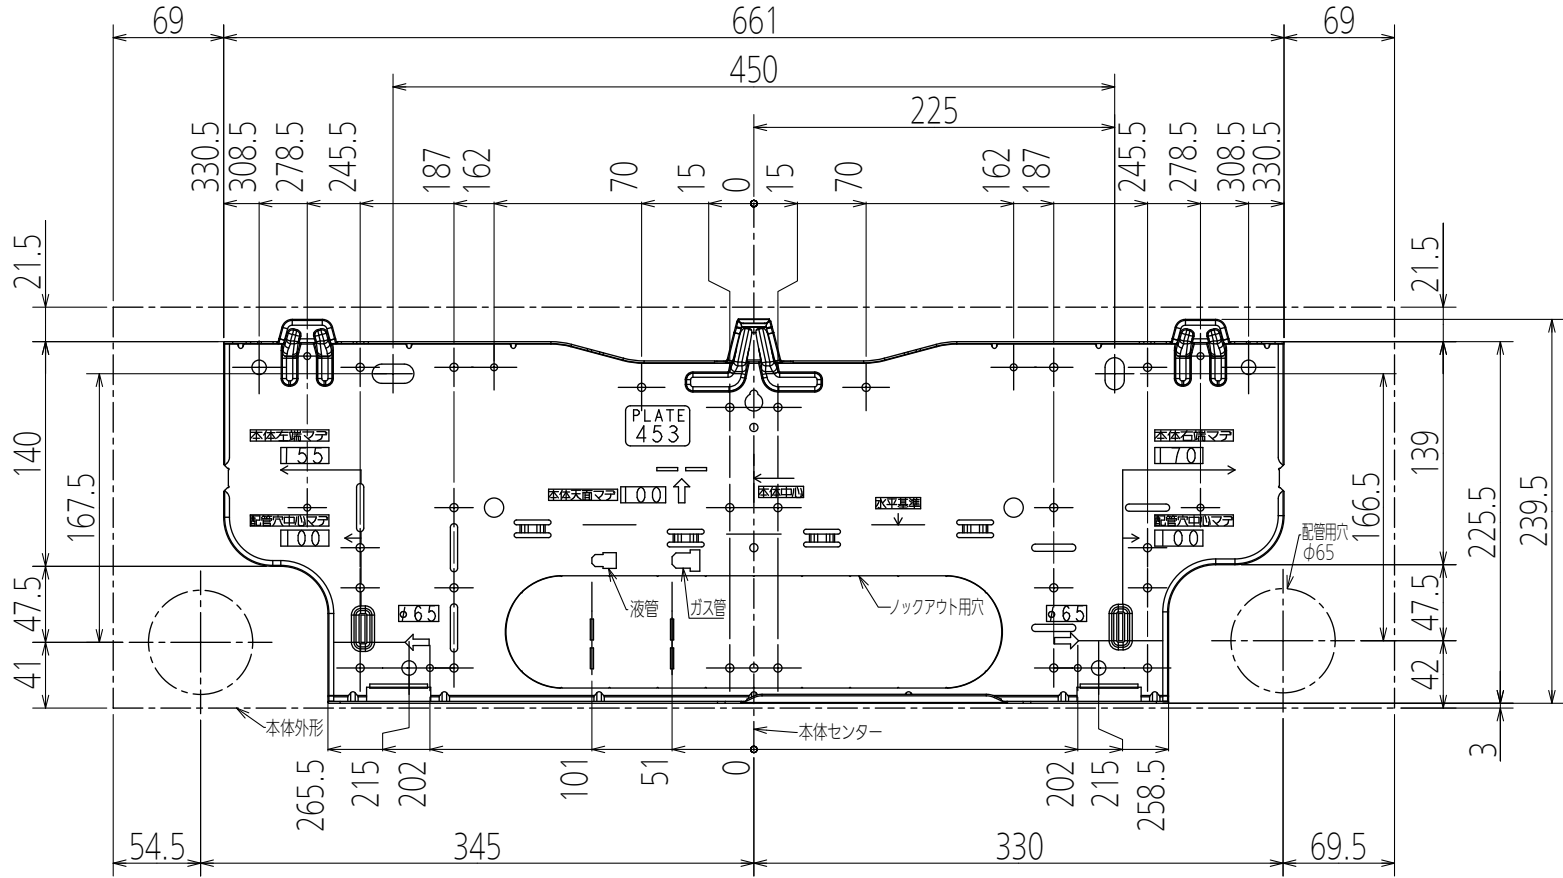

壁掛形ルームエアコン 据付板寸法図

単位	スケール	作成日	適用機種 MSZ-BXV**24シリーズ MSZ-XD**24シリーズ
mm	NTS	2024-2-13	MSZ-R**24シリーズ MSZ-NXV**24シリーズ
三菱電機株式会社			図番 BACK_PLATE_453_24 副番 記号