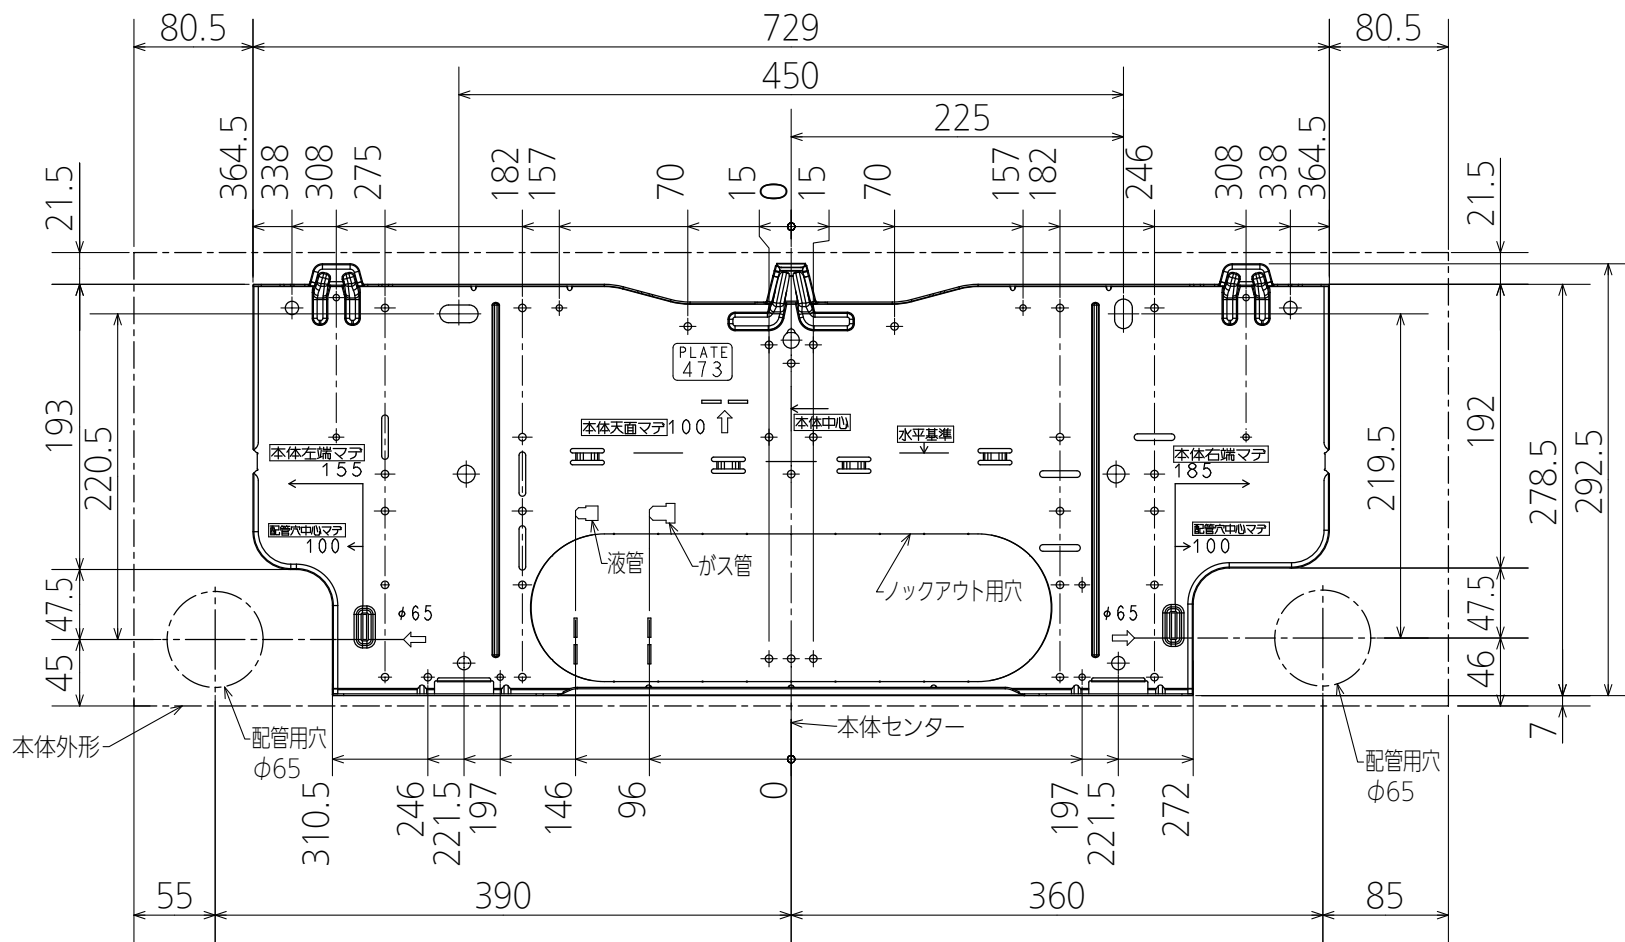

# 壁掛形ルームエアコン 据付板寸法図

単位	スケール	作成日	適用機種 MSZ-FLV**20 シリーズ		
mm	NTS	2019-11-12	MSZ-FL**20 シリーズ		
三菱電機株式会社			図番	BACK_PLATE_473_20	副番
					記号