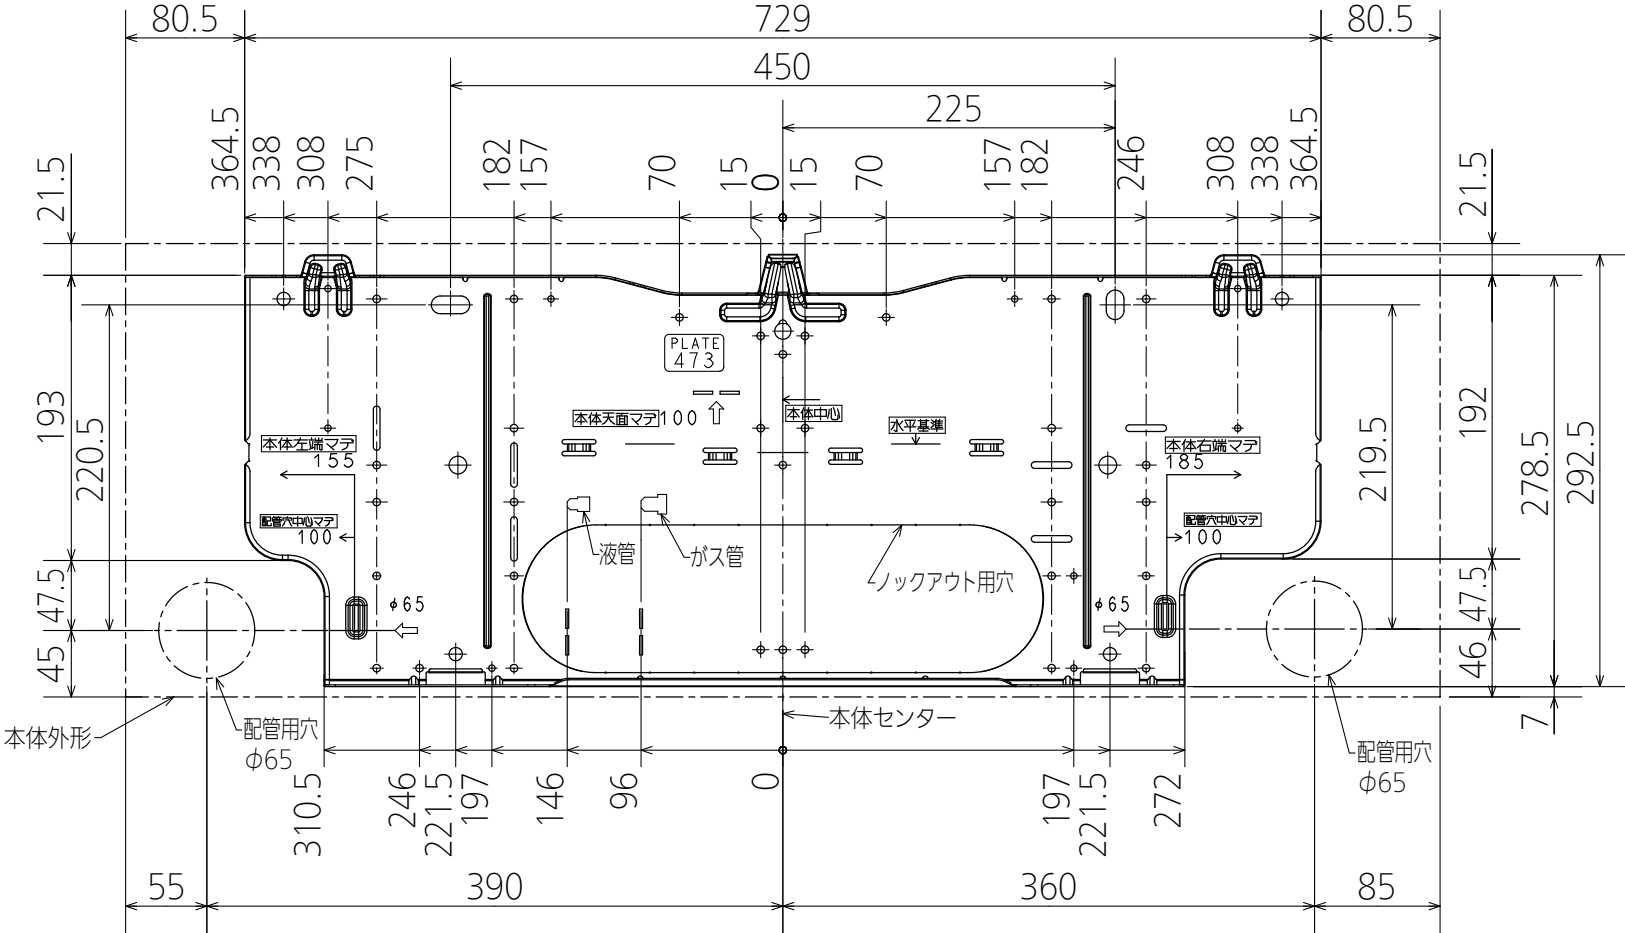

壁掛形ルームエアコン 据付板寸法図

単位	スケール	作成日	適用機種 MSZ-FLV**21 シリーズ MSZ-FL**21 シリーズ		
mm	NTS	2021-5-12	図番	BACK_PLATE_473_21	副番
三菱電機株式会社			記号		