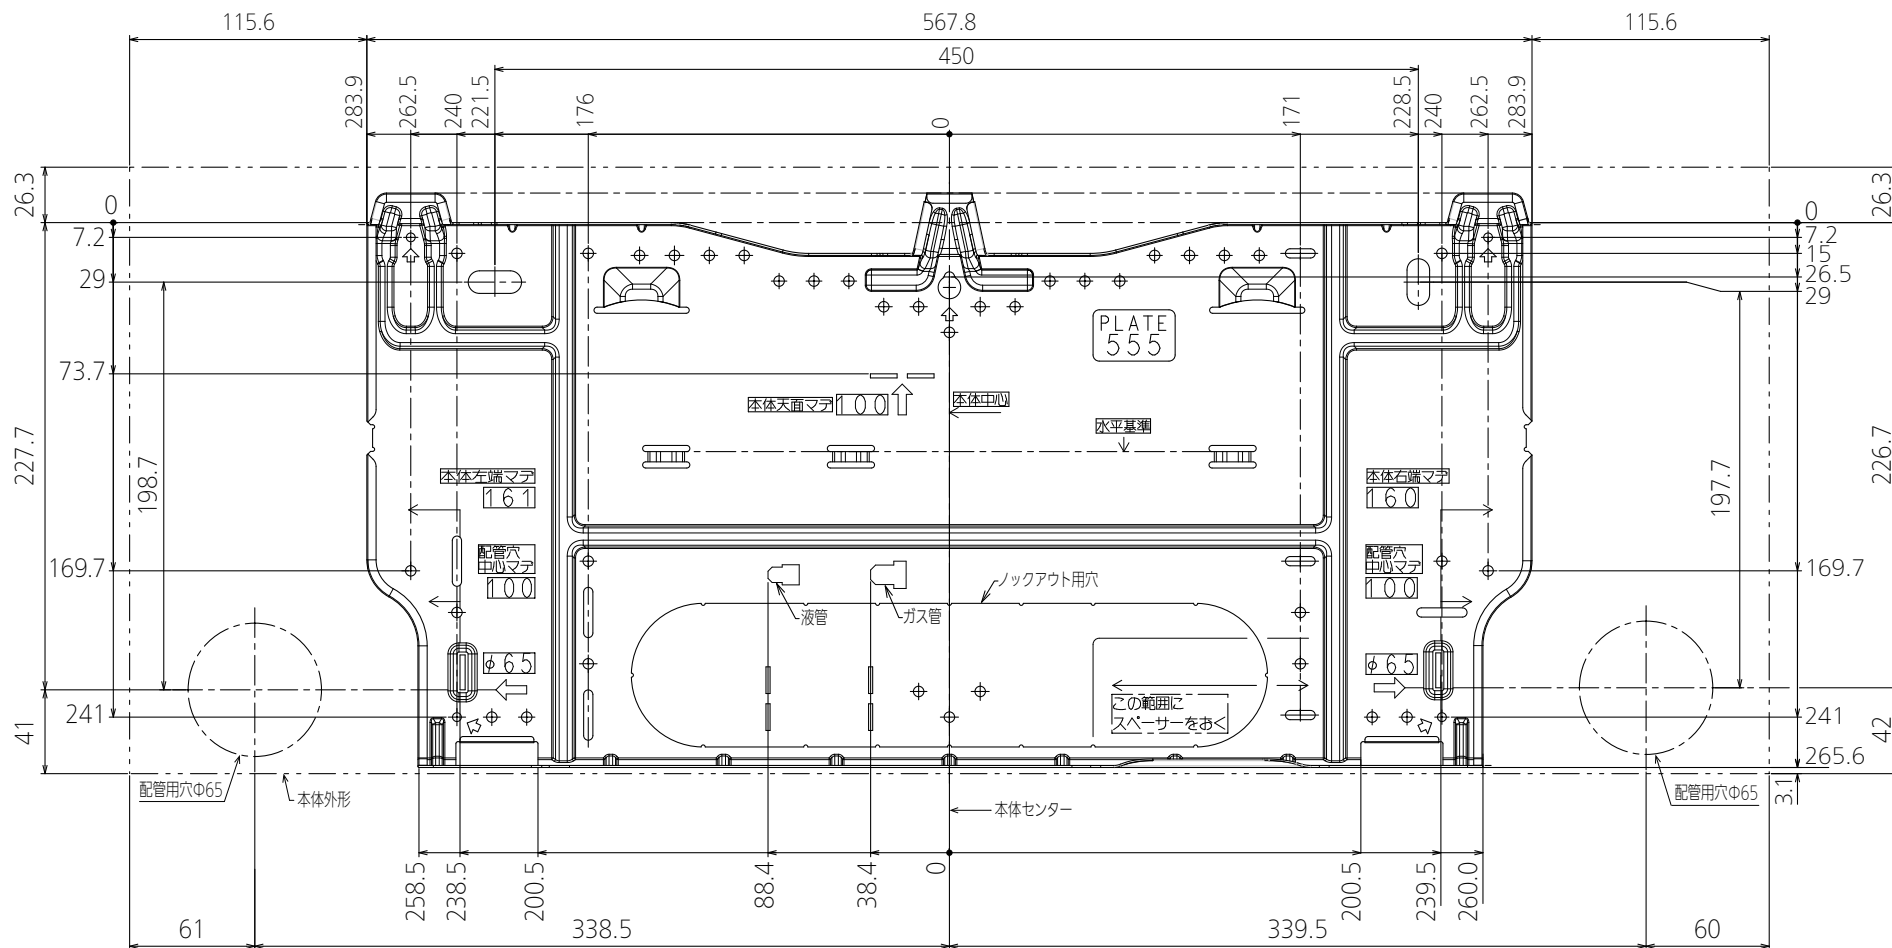

壁掛形ルームエアコン 据付板寸法図

単位	スケール	作成日	適用機種	MSZ-GV**21シリーズ	MSZ-AXV**21シリーズ
mm	NTS	2021-3-8		MSZ-GE**21シリーズ	MSZ-S**21シリーズ
				MSZ-**21BYシリーズ	MSZ-**21GXASシリーズ
三菱電機株式会社			図番	BACK_PLATE_555_21	副番
					記号