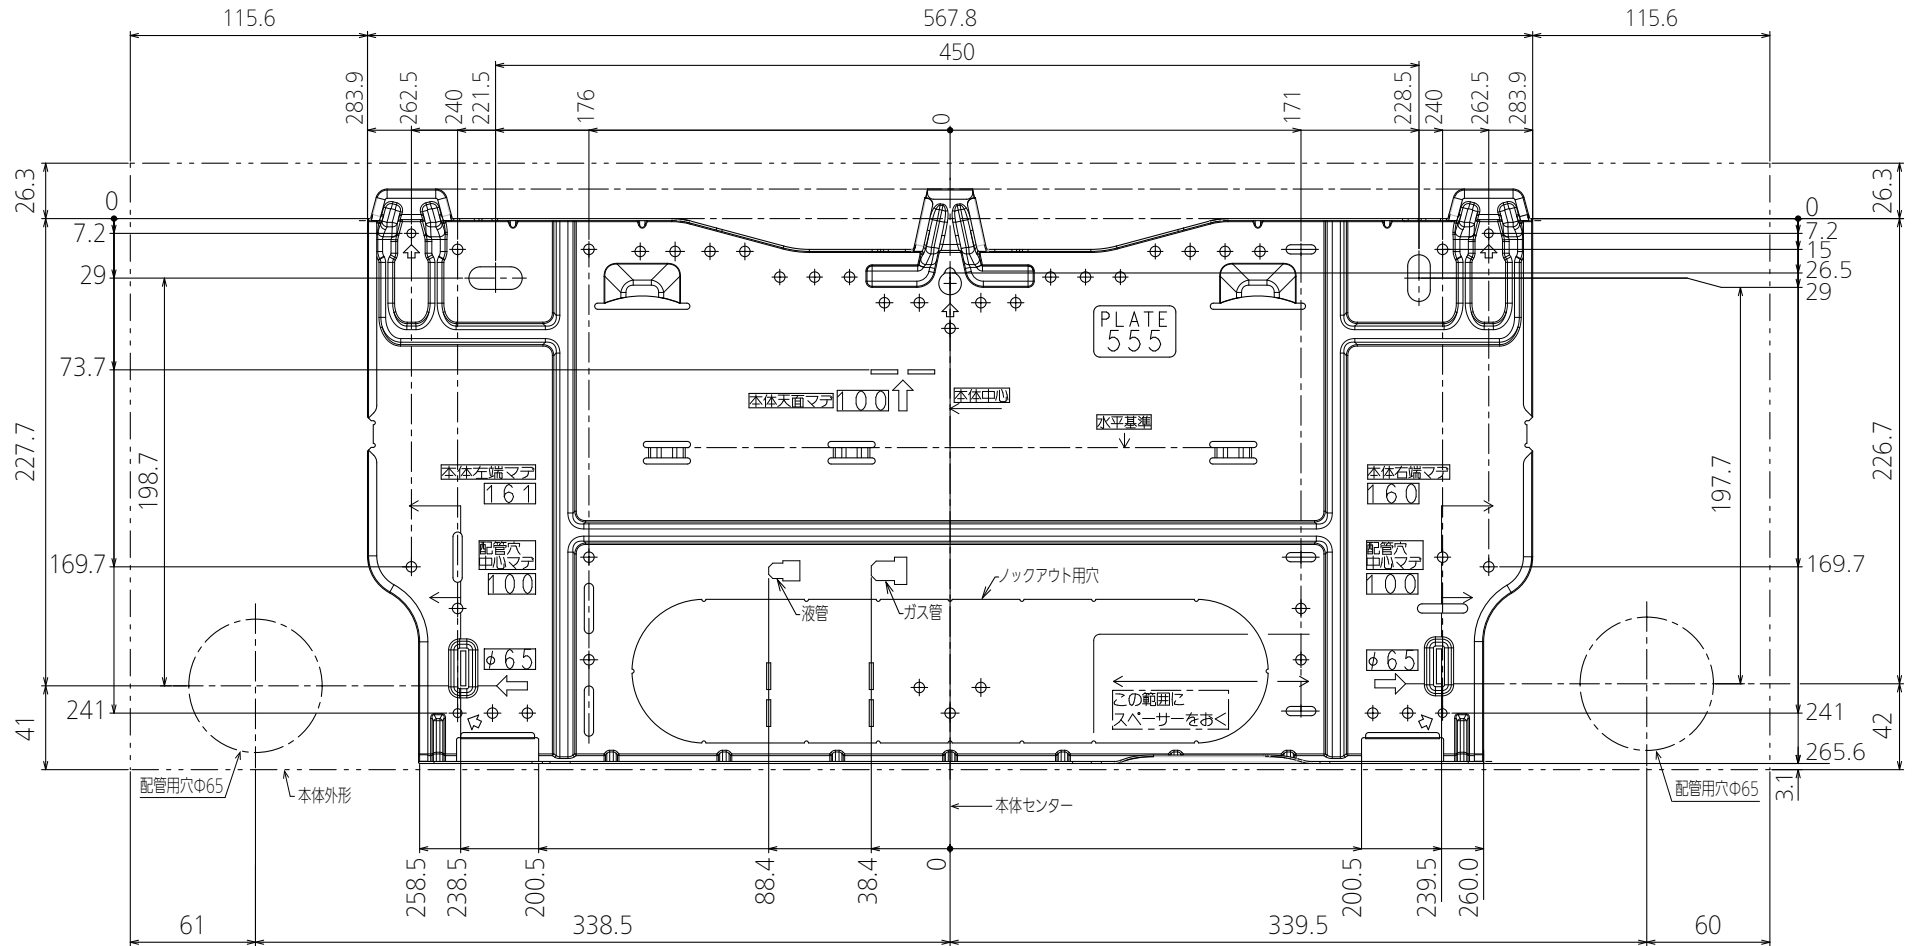

壁掛形ルームエアコン 据付板寸法図

単位	スケール	作成日	適用機種
mm	NTS	2021-1-17	MSZ-GV**22シリーズ MSZ-AXV**22シリーズ MSZ-GE**22シリーズ MSZ-S**22シリーズ MSZ-KXV**22シリーズ
三菱電機株式会社			図番
			BACK_PLATE_555_22
			副番
			記号