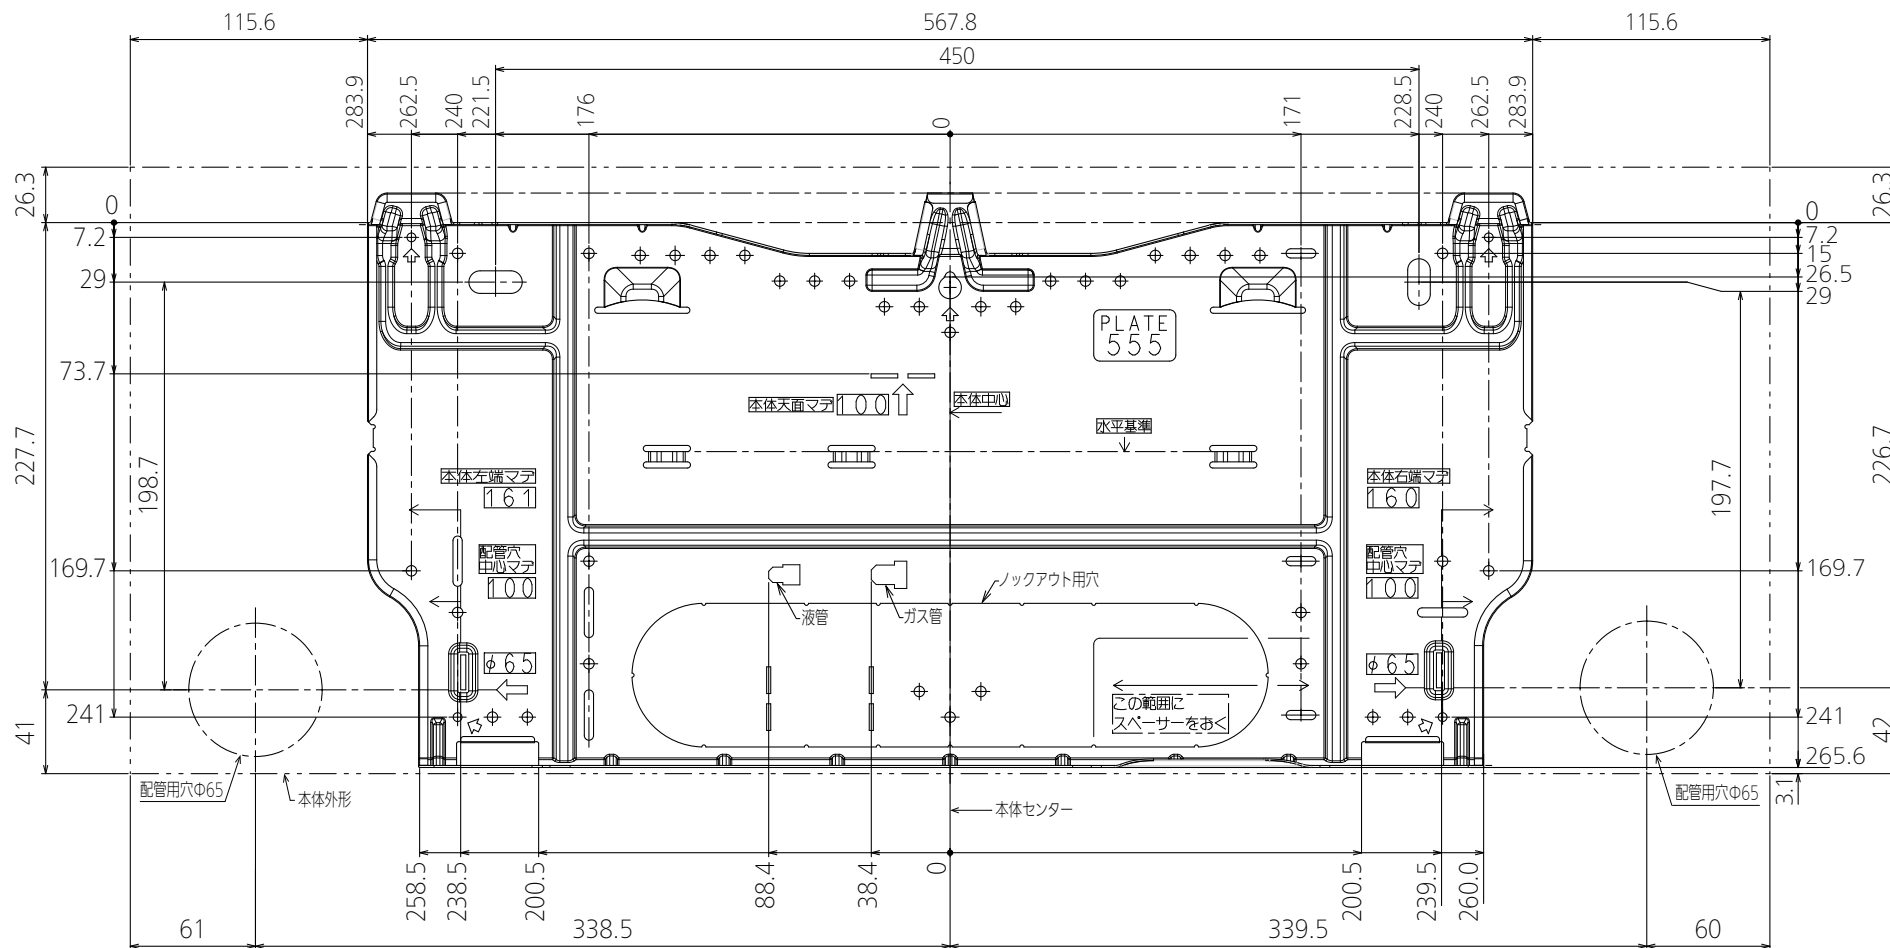

# 壁掛形ルームエアコン 据付板寸法図

単位	スケール	作成日	適用機種
mm	NTS	2023-3-10	MSZ-GV**23シリーズ MSZ-AXV**23シリーズ MSZ-GE**23シリーズ MSZ-S**23シリーズ MSZ-KXV**23シリーズ MSZ-**23BYシリーズ
三菱電機株式会社			図番
			BACK_PLATE_555_23
			副番
			記号