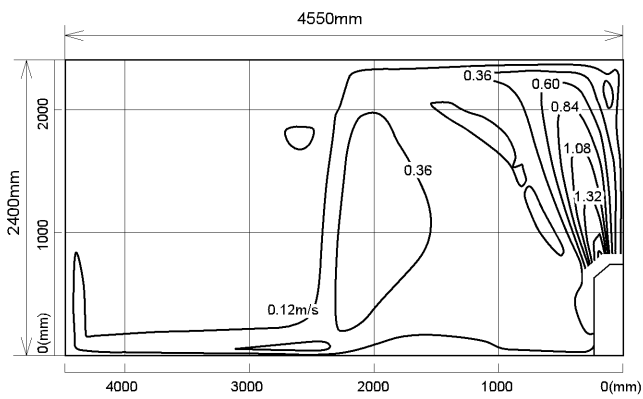

床置形

MFZ-36RAS
MFZ-36RAS-IN

上吹出し

温度分布図

■ 冷房

風量：強
風向：自動

■ 暖房

風量：強
風向：自動

風速分布図

■ 冷房

風量：強
風向：自動

■ 暖房

風量：強
風向：自動

床置形

MFZ-36RAS
MFZ-36RAS-IN

上下両吹出し