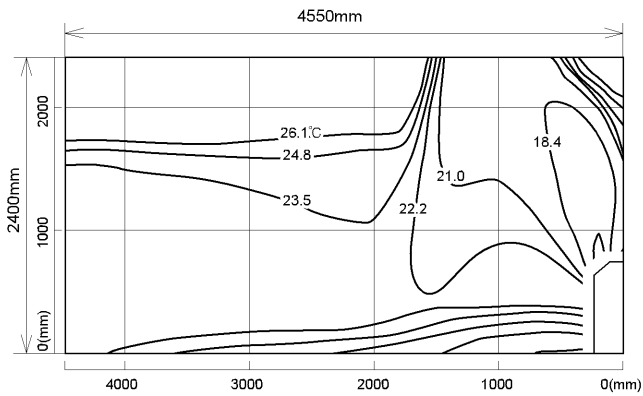

床置形

MFZ-36RAS
MFZ-36RAS-IN

上下両吹出し

温度分布図

■ 冷房

風量：強
風向：自動