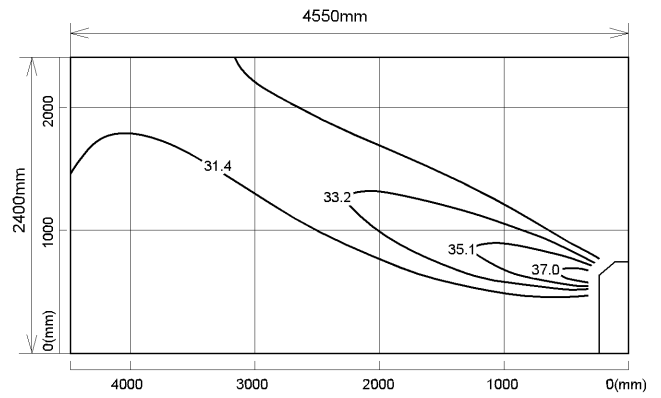

床置形

MFZ-36RAS
MFZ-36RAS-IN

上吹出し

温度分布図

■ 冷房

風量：強
風向：自動

■ 暖房

風量：強
風向：自動

風速分布図

■ 冷房

風量：強
風向：自動

■ 暖房

風量：強
風向：自動

床置形

MFZ-36RAS
MFZ-36RAS-IN

上下両吹出し