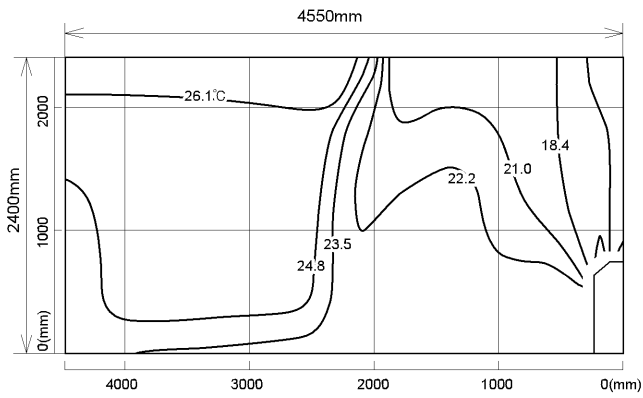

床置形

MFZ-36RAS
MFZ-36RAS-IN

上吹出し

温度分布図

■ 冷房

風量：強
風向：自動

■ 暖房

風量：強
風向：自動

風速分布図

■ 冷房

風量：強
風向：自動

■ 暖房

風量：強
風向：自動

床置形

MFZ-36RAS
MFZ-36RAS-IN

上下両吹出し