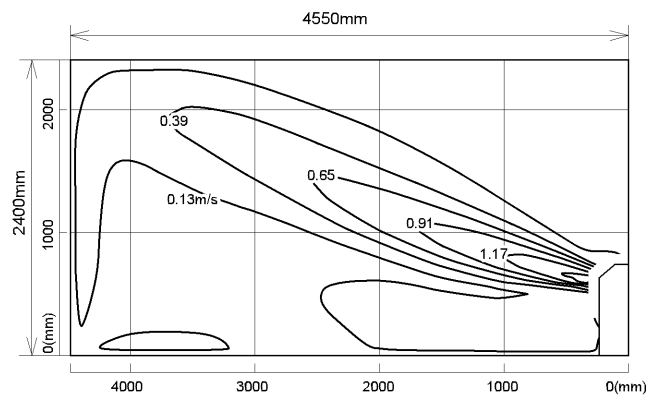

風速分布図

■ 冷房

風量：強
風向：自動

■ 暖房

風量：強
風向：自動

床置形

MFZ-36RAS
MFZ-36RAS-IN

上下両吹出し