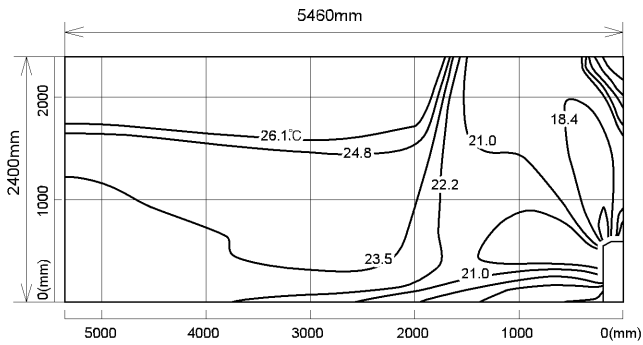

床置形

MFZ-4ORAS
MFZ-4ORAS-IN

上下両吹出し

温度分布図

■ 冷房

風量：強
風向：自動