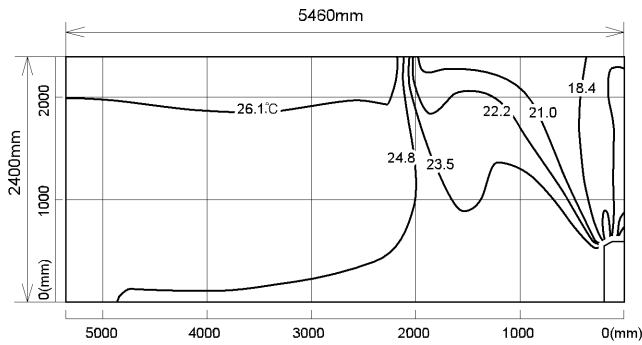

床置形

MFZ-4ORAS
MFZ-4ORAS-IN

上吹出し

温度分布图

■ 冷房

风量：強
风向：自動

■ 暖房

风量：強
风向：自動

風速分布图

■ 冷房

风量：強
风向：自動

■ 暖房

风量：強
风向：自動

床置形

MFZ-4ORAS
MFZ-4ORAS-IN

上下両吹出し