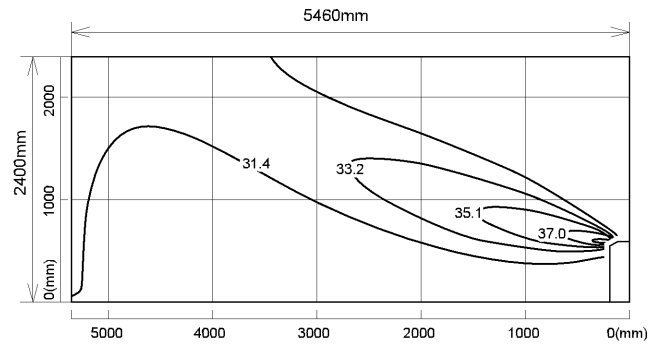

床置形

MFZ-4ORAS
MFZ-4ORAS-IN

上吹出し

温度分布图

■ 冷房

风量：強
风向：自動

■ 暖房

风量：強
风向：自動