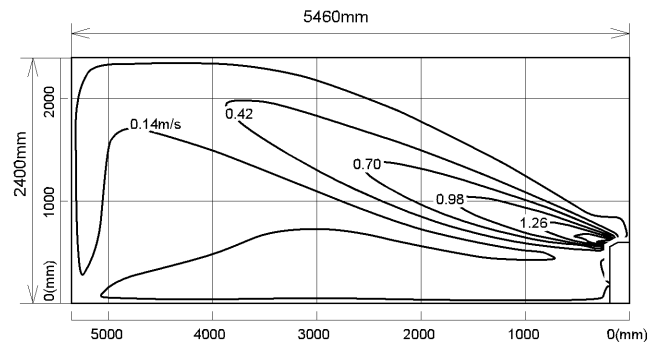

風速分布图

■ 冷房

风量：強
风向：自動

■ 暖房

风量：強
风向：自動

床置形

MFZ-4ORAS
MFZ-4ORAS-IN

上下両吹出し