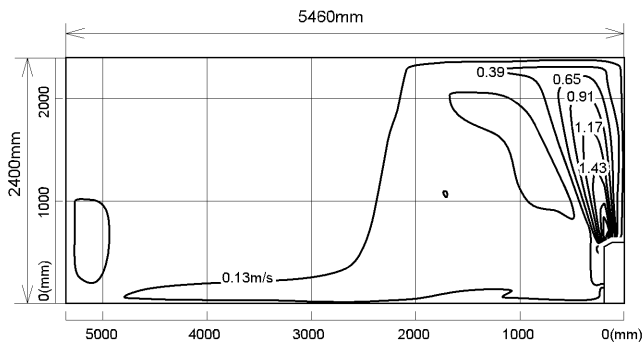

床置形

MFZ-4ORAS
MFZ-4ORAS-IN

上吹出し

温度分布图

■ 冷房

风量：強
风向：自動

■ 暖房

风量：強
风向：自動

風速分布图

■ 冷房

风量：強
风向：自動

■ 暖房

风量：強
风向：自動

床置形

MFZ-4ORAS
MFZ-4ORAS-IN

上下両吹出し