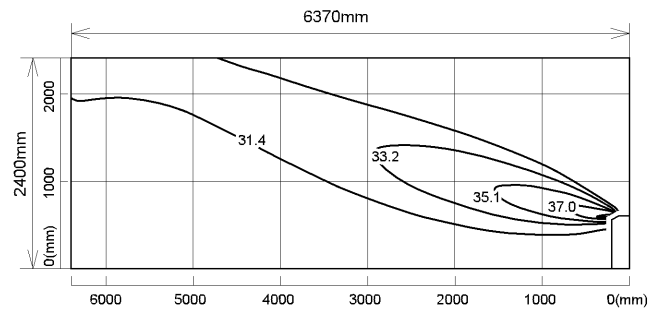

床置形

MFZ-50RAS
MFZ-50RAS-IN

上吹出し

温度分布图

■ 冷房

风量：強
风向：自動

■ 暖房

风量：強
风向：自動

風速分布图

■ 冷房

风量：強
风向：自動

■ 暖房

风量：強
风向：自動

床置形

MFZ-50RAS
MFZ-50RAS-IN

上下両吹出し