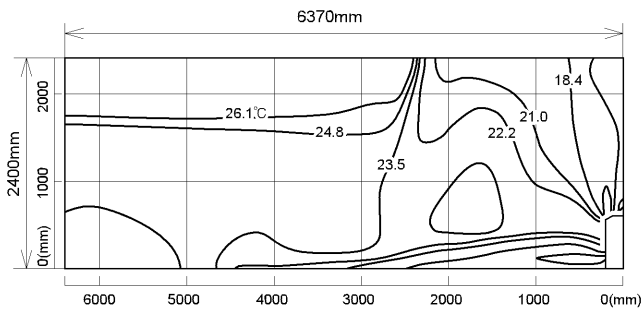

床置形

MFZ-50RAS
MFZ-50RAS-IN

上下両吹出し

温度分布図

■ 冷房

風量：強
風向：自動