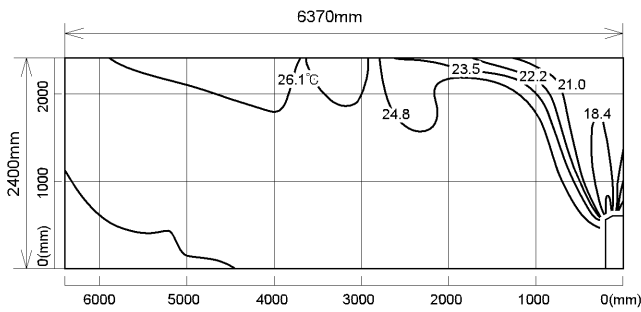

床置形

MFZ-50RAS
MFZ-50RAS-IN

上吹出し

温度分布图

■ 冷房

风量：強
风向：自動

■ 暖房

风量：強
风向：自動

風速分布图

■ 冷房

风量：強
风向：自動

■ 暖房

风量：強
风向：自動

床置形

MFZ-50RAS
MFZ-50RAS-IN

上下両吹出し