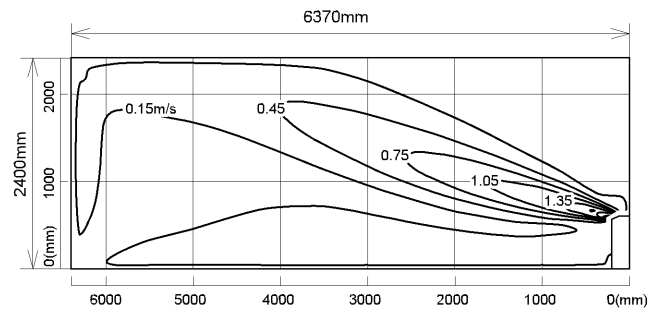

風速分布图

■ 冷房

风量：強
风向：自動

■ 暖房

风量：強
风向：自動

床置形

MFZ-50RAS
MFZ-50RAS-IN

上下両吹出し