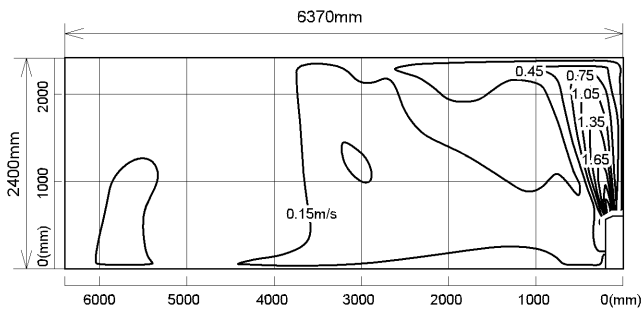

床置形

MFZ-50RAS
MFZ-50RAS-IN

上吹出し

温度分布图

■ 冷房

风量：強
风向：自動

■ 暖房

风量：強
风向：自動

風速分布图

■ 冷房

风量：強
风向：自動

■ 暖房

风量：強
风向：自動

床置形

MFZ-50RAS
MFZ-50RAS-IN

上下両吹出し